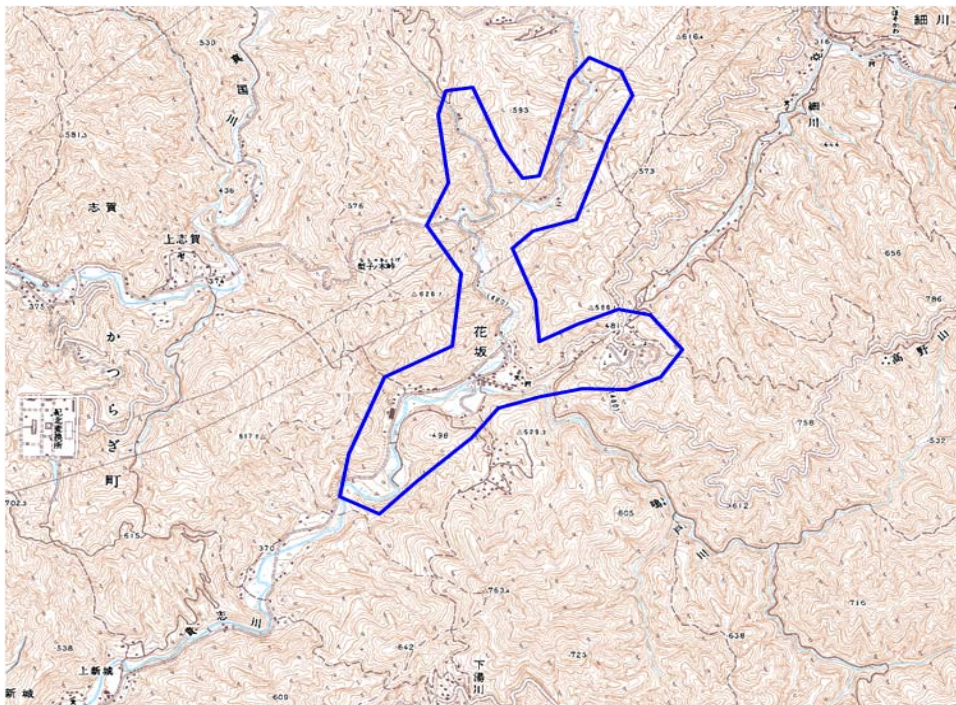

## デジタル混信の発生地域に対する対策計画(地区別)

都道府県名
和歌山県

管理番号
3030023

自治体コード	住 所
30344	和歌山県伊都郡高野町花坂

地上デジタル放送の受信状況							
	NHK総合	NHK教育	毎日放送	朝日放送	関西テレビ放送	読賣テレビ放送	テレビ和歌山
受信局所名	和歌山	大阪	大阪	大阪	大阪	大阪	和歌山
地上デジタル放送の受信状況	×混信(F)	×混信(F)	○	×混信(F)	×混信(F)	×混信(F)	×混信(F)

受信状況の内訳  
 ○ : 良好に受信可能  
 × : 受信困難

対策計画							
	NHK総合	NHK教育	毎日放送	朝日放送	関西テレビ放送	読賣テレビ放送	テレビ和歌山
対策手法	高性能アンテナ	高性能アンテナ		高性能アンテナ	高性能アンテナ	高性能アンテナ	高性能アンテナ
難視世帯数	64	64		64	64	64	64
対策年度	2014～	2014～		2014～	2014～	2014～	2014～
対策済み世帯数	0	0		0	0	0	0
未対策世帯数	64	64		64	64	64	64

範囲図

この地図は、国土地理院長の承認を得て、同院発行の数値地図25000(地図画像)を複製したものである。(承認番号 平成25情複 第867号) 範囲図 枠内：難視範囲

備考