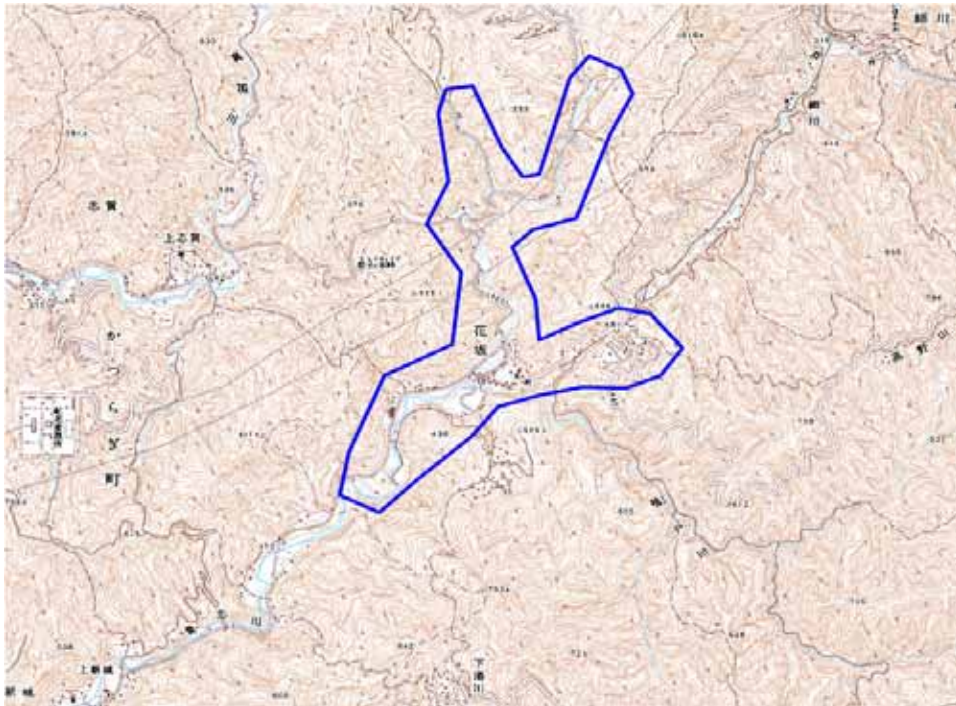

## デジタル混信の発生地域に対する対策計画(地区別)

都道府県名
和歌山県

管理番号
3030023

自治体コード	住 所
30344	和歌山県伊都郡高野町花坂

地上デジタル放送の受信状況							
	NHK総合	NHK教育	毎日放送	朝日放送	関西テレビ放送	読賣テレビ放送	テレビ和歌山
受信局所名	和歌山	大阪	大阪	大阪	大阪	大阪	和歌山
地上デジタル放送の受信状況	× 混信(F)	× 混信(F)		× 混信(F)	× 混信(F)	× 混信(F)	× 混信(F)

受信状況の内訳  
 : 良好に受信可能  
 × : 受信困難

対策計画							
	NHK総合	NHK教育	毎日放送	朝日放送	関西テレビ放送	読賣テレビ放送	テレビ和歌山
対策手法	高性能アンテナ	高性能アンテナ		高性能アンテナ	高性能アンテナ	高性能アンテナ	高性能アンテナ
難視世帯数	64	64		64	64	64	64
対策年度	2014～	2014～		2014～	2014～	2014～	2014～
対策済み世帯数	0	0		0	0	0	0
未対策世帯数	64	64		64	64	64	64

範囲図

この地図は、国土地理院長の承認を得て、同院発行の数値地図25000(地図画像)を複製したものである。(承認番号 平成25情複 第867号)  枠内：難視範囲

備考