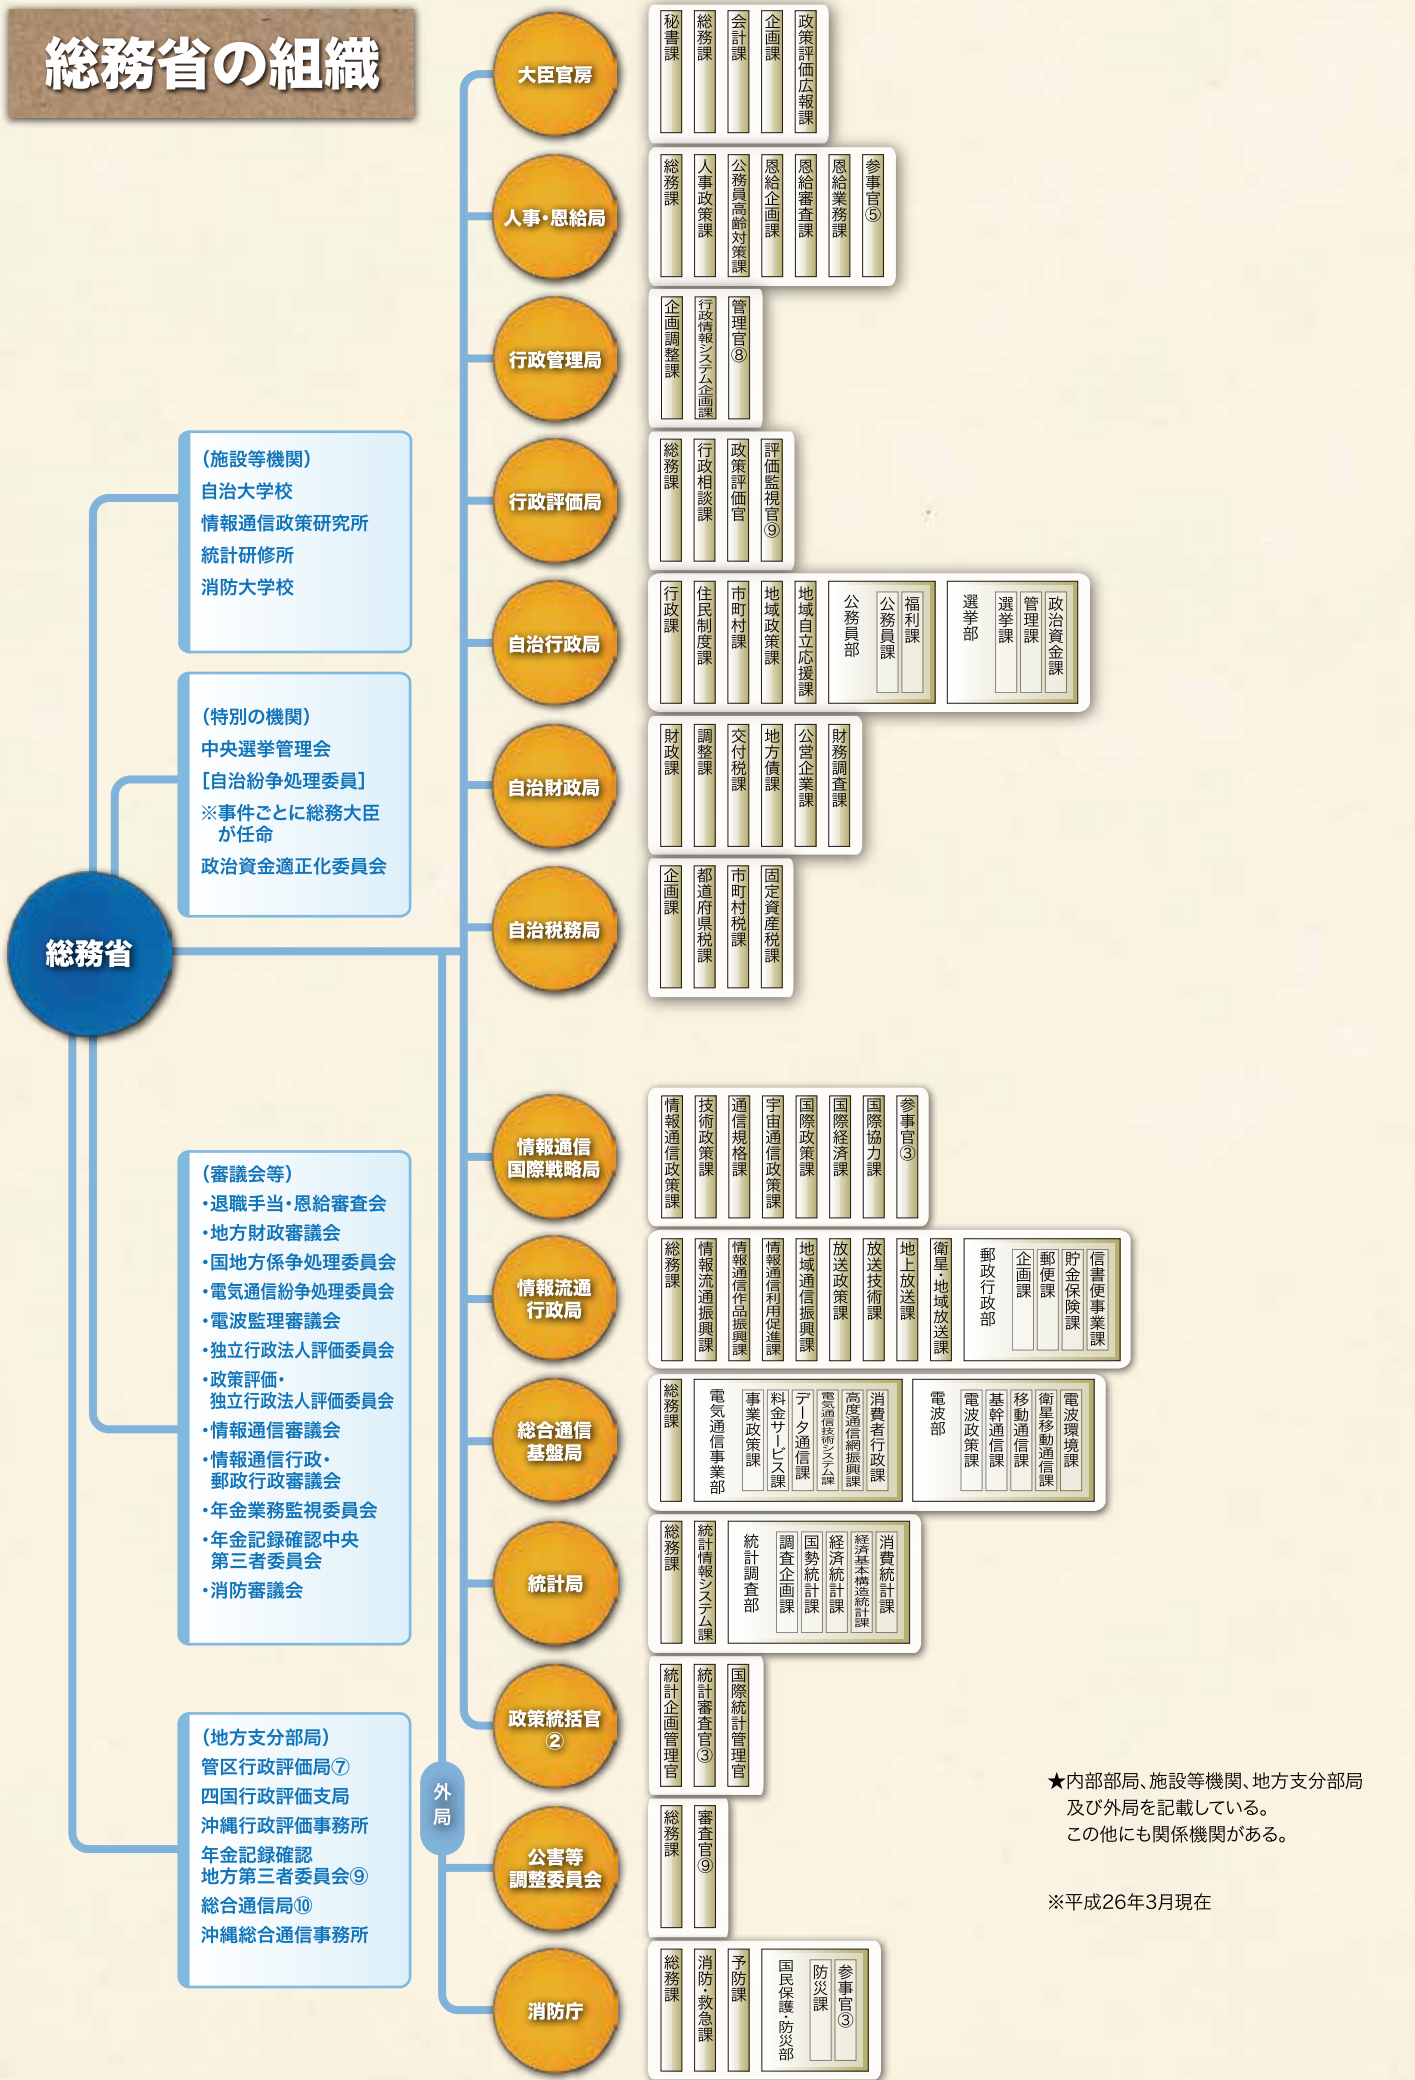

# 総務省の組織

★内部部局、施設等機関、地方支分部局及び外局を記載している。この他にも関係機関がある。

※平成26年3月現在