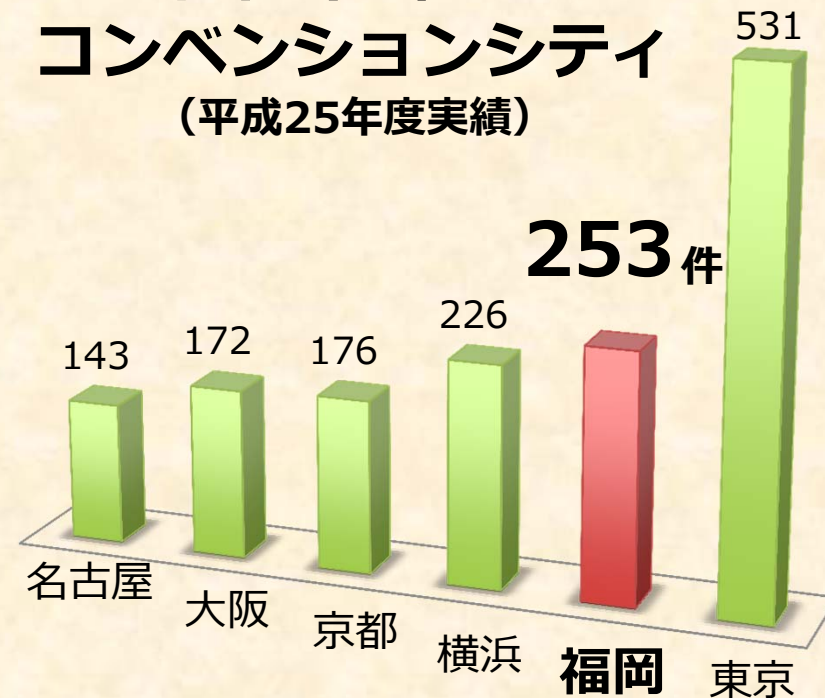

# MICE

- 国際コンベンション開催件数は、平成21年から5年連続で東京に次ぐ2位
- 観光庁の「グローバルMICE戦略都市」に選定(平成25年)

## 国内第2位の コンベンションシティ (平成25年度実績)

(出典：日本政府観光局)