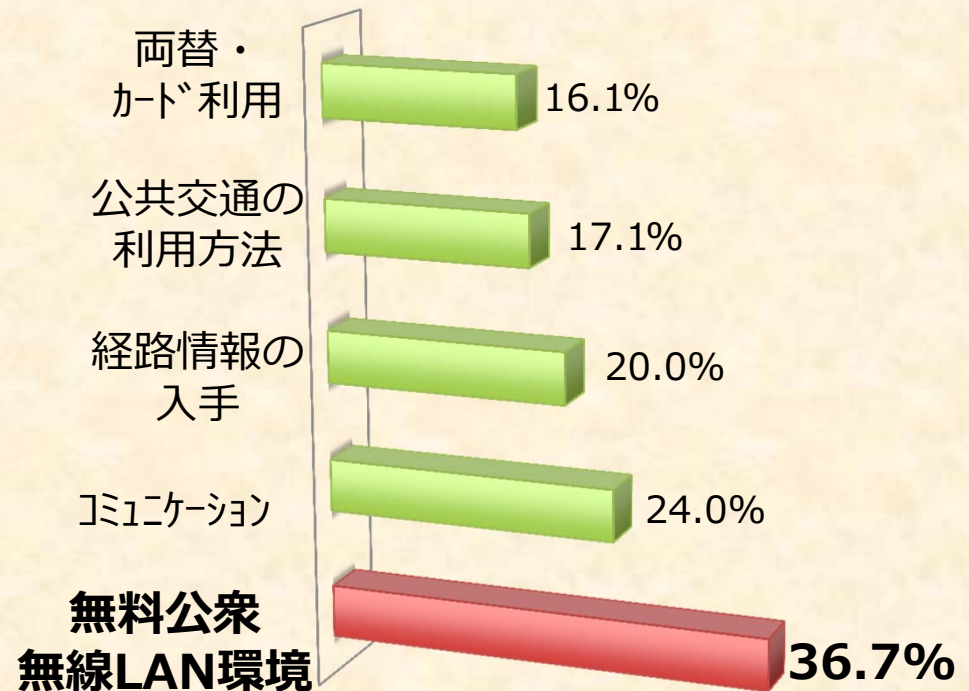

# MICE

- 国際コンベンション開催件数は、平成21年から5年連続で東京に次ぐ2位
- 観光庁の「グローバルMICE戦略都市」に選定(平成25年)

## 国内第2位の コンベンションシティ (平成25年度実績)

(出典：日本政府観光局)

# 都市間競争の激化

- 外国人旅行者が旅行中困ったことは「Wi-Fi環境」が最多（観光庁調べ）
- 今や無料Wi-Fiは、電気や水道と同様に「使えて当たり前」の基礎インフラ

Q.日本を旅行中に困ったことは？

（出典：観光庁 外国人観光案内所を訪問した外国人旅行者アンケート調査より抜粋）