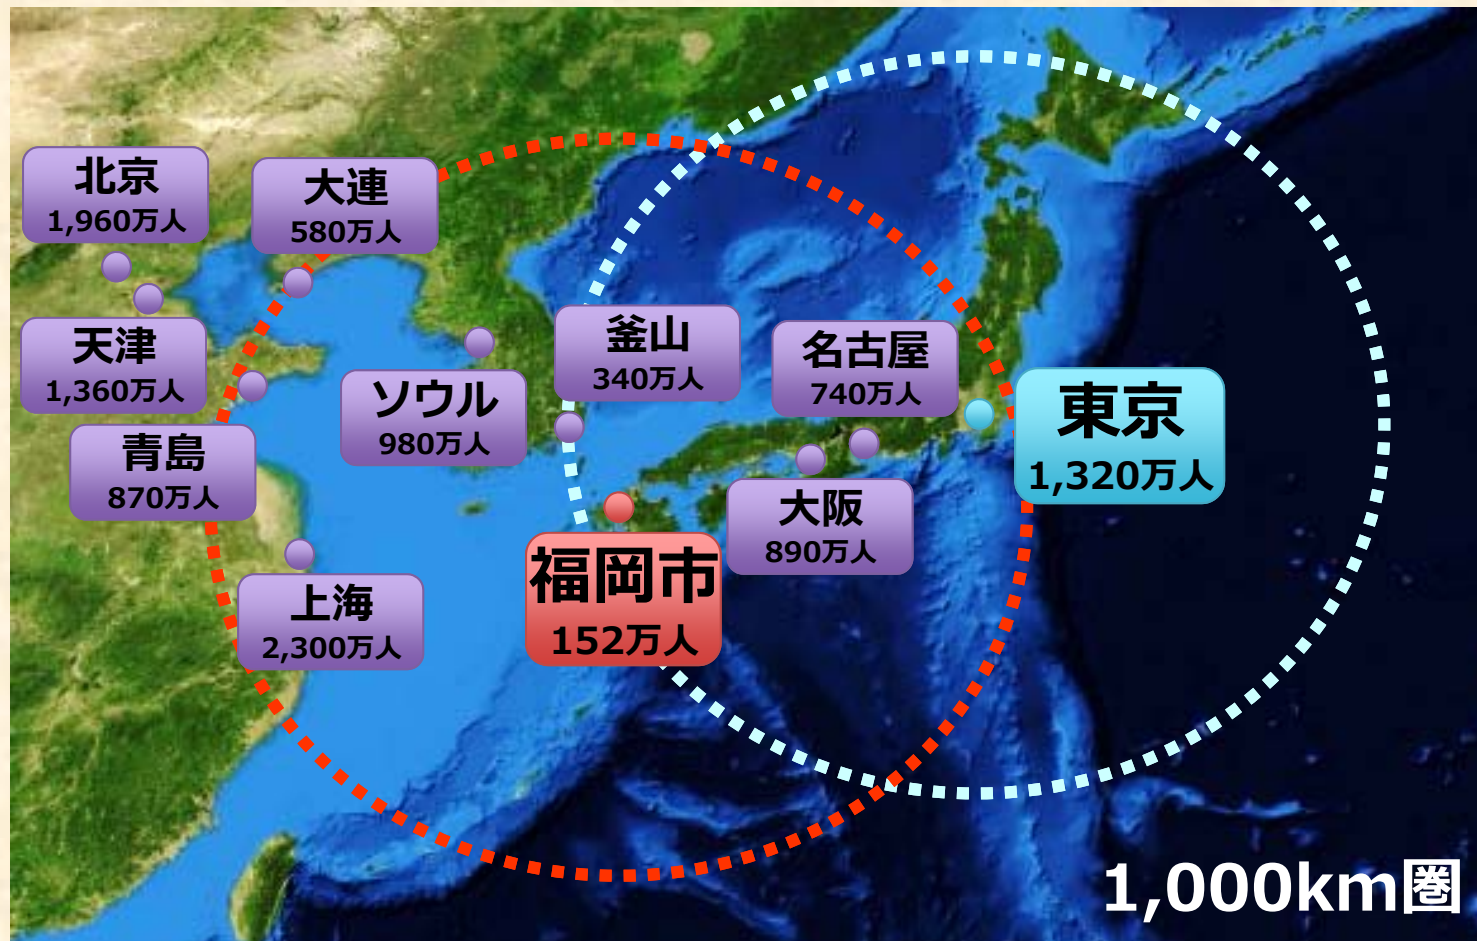

# 福岡の産業構造

- 市内総生産（名目）は政令市で4番目の規模（1位:大阪、2位:名古屋、3位:横浜）
- サービス業や小売業などの第3次産業全体で95.7%を占める

# アジアに近い都市 福岡

- 韓国・中国・台湾に地理的に近く、古くから「アジアの玄関口」として発展
- ソウル(人口980万人)や上海(人口2,300万人)が1,000km圏内

# MICE

- 国際コンベンション開催件数は、平成21年から5年連続で東京に次ぐ2位
- 観光庁の「グローバルMICE戦略都市」に選定(平成25年)