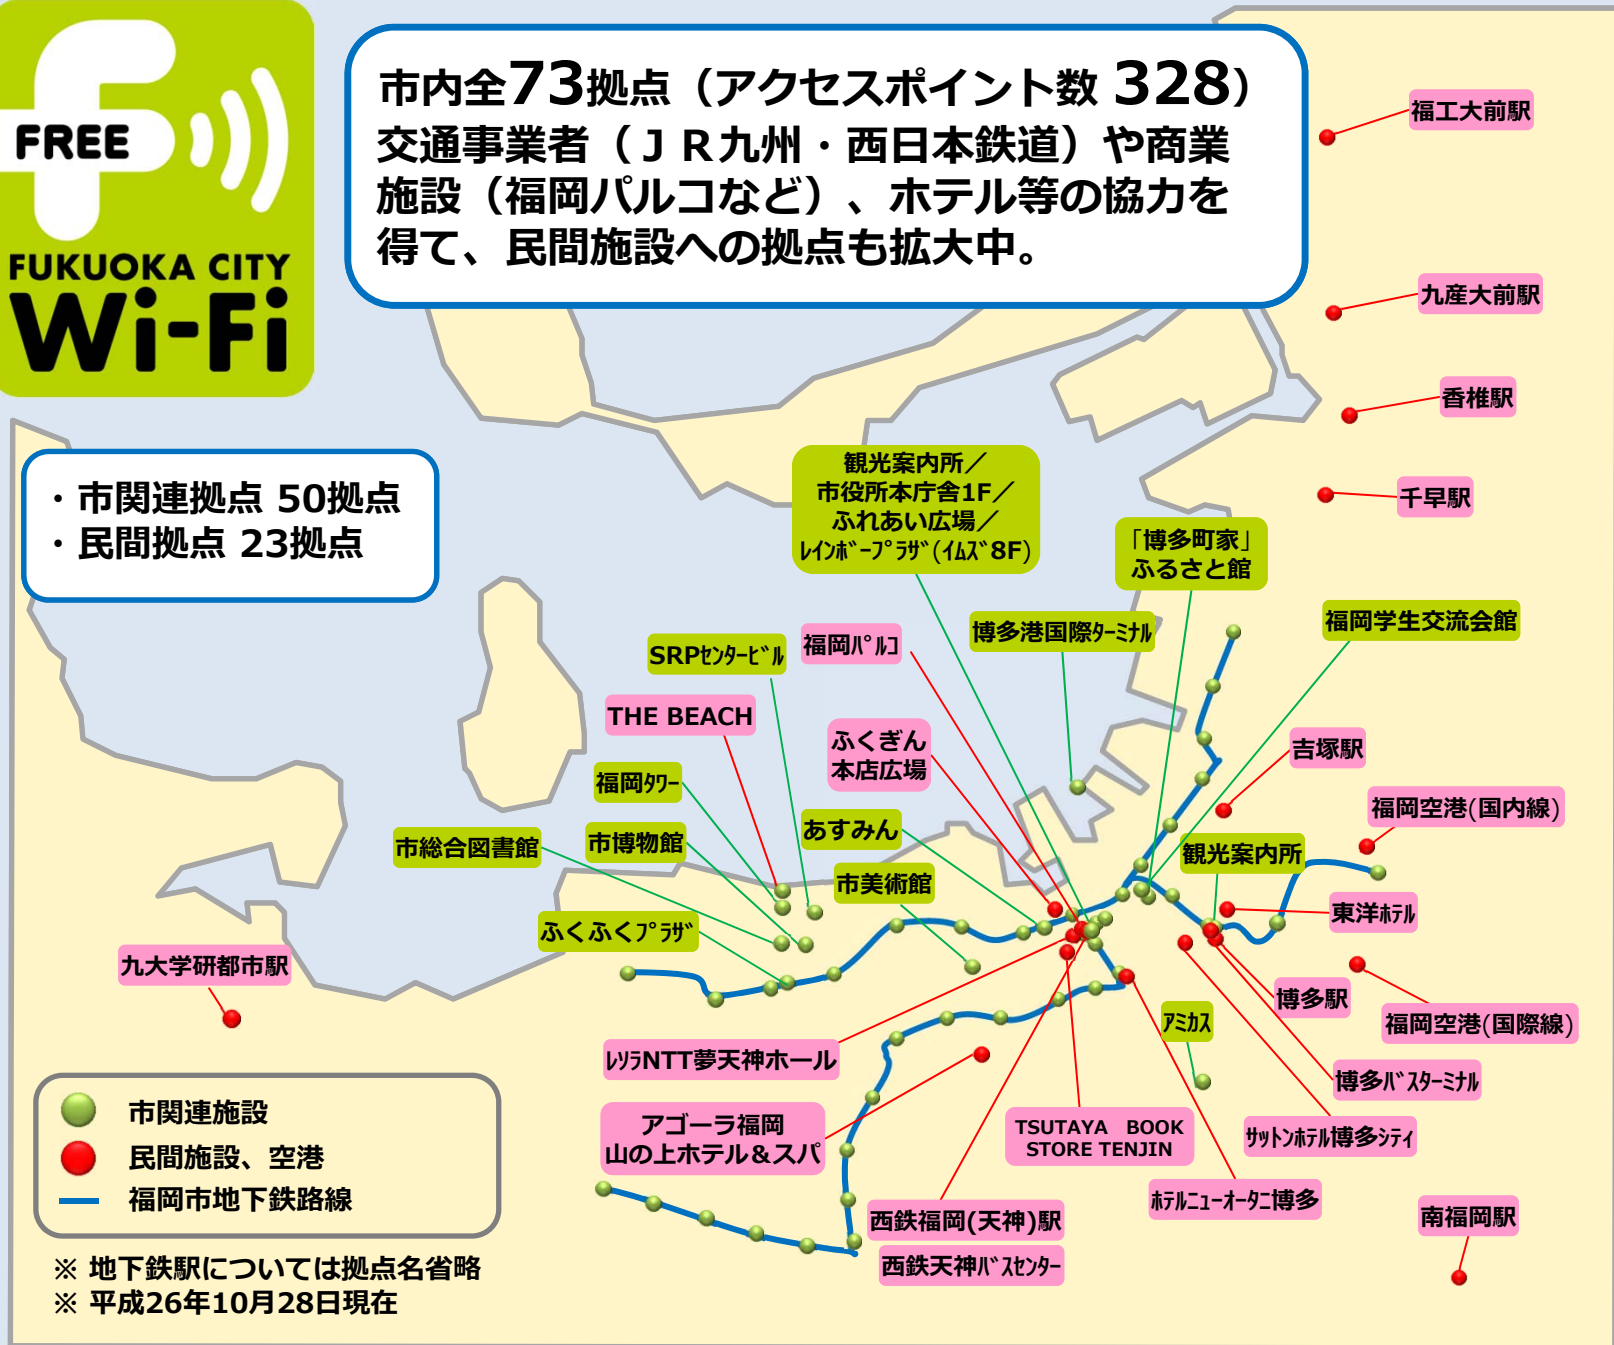

# サービス概要

※ 平成26年10月28日時点

- 誰でも無料で使える福岡市公衆無線LANサービス“Fukuoka City Wi-Fi”
- 市地下鉄全駅、福岡空港、博多港、JR博多駅など全73箇所 (328AP)

自治体による地下鉄での  
Wi-Fi提供は**全国初**

博多港国際ターミナル

福岡空港

福岡タワー

JR博多駅

西鉄 駅・バスターミナル

観光案内所

福岡市博物館

市内全**73**拠点（アクセスポイント数 **328**）  
交通事業者（JR九州・西日本鉄道）や商業施設（福岡パルコなど）、ホテル等の協力を得て、民間施設への拠点多拡大中。

- ・市関連拠点 50拠点
- ・民間拠点 23拠点

- 市関連施設
- 民間施設、空港
- 福岡市地下鉄路線

※ 地下鉄駅については拠点名省略  
※ 平成26年10月28日現在

- 福工大前駅
- 九産大前駅
- 香椎駅
- 千早駅
- 福岡学生交流会館
- 吉塚駅
- 福岡空港(国内線)
- 東洋ホテル
- 福岡空港(国際線)
- 博多駅
- 博多バスターミナル
- サトウホテル博多シティ
- 南福岡駅

- 観光案内所 / 市役所本庁舎1F / ふれあい広場 / レインボープラザ(14F・8F)
- 「博多町家」ふるさと館
- 博多港国際ターミナル
- 福岡パルコ
- 博多港国際ターミナル
- 福岡パルコ
- ふくぎん本店広場
- あすみん
- 市美術館
- 市総合図書館
- 市博物館
- ふくふくプラザ
- アミカ
- TSUTAYA BOOK STORE TENJIN
- ホテルニューオータニ博多
- 西鉄福岡(天神)駅
- 西鉄天神バスター
- アゴラ福岡 山の上ホテル&スパ
- ソラNTT夢天神ホール
- 市総合図書館
- 市博物館
- ふくふくプラザ
- THE BEACH
- 福岡タワー
- SRPセンタービル