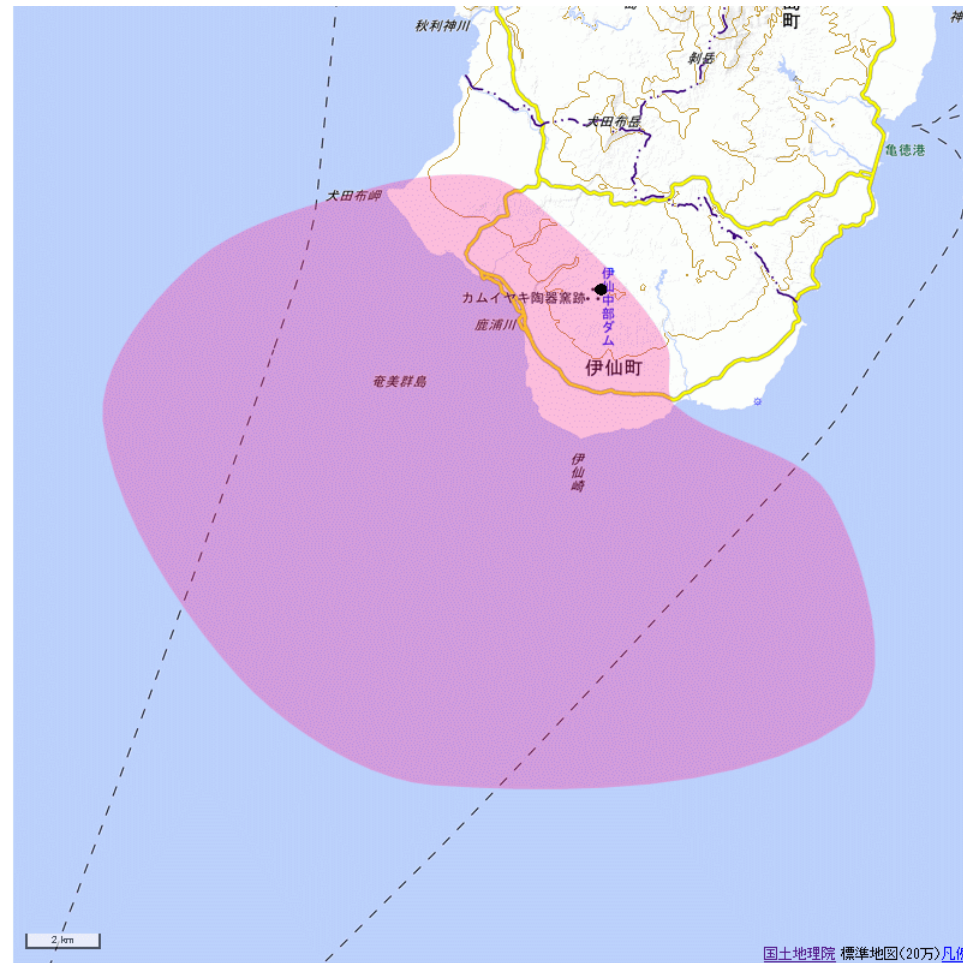

## 伊仙デジタル中継局(補間局)の概要

局名	NHK伊仙DG (総合)	NHK伊仙DE (教育)
申請者	日本放送協会	
放送事項	報道、教育、教養、娯楽	報道、教育、教養
リモコン番号	3	2
チャンネル	44ch	46ch
空中線電力	3W	
放送区域及び放送区域内世帯数	鹿児島県伊仙町の一部 合計1,916世帯(申請による)	
送信場所	鹿児島県伊仙町	

## 伊仙デジタル中継局の放送区域

※放送エリア内でも地形やビル陰などにより電波が遮られる場合など、視聴できないことがあります。