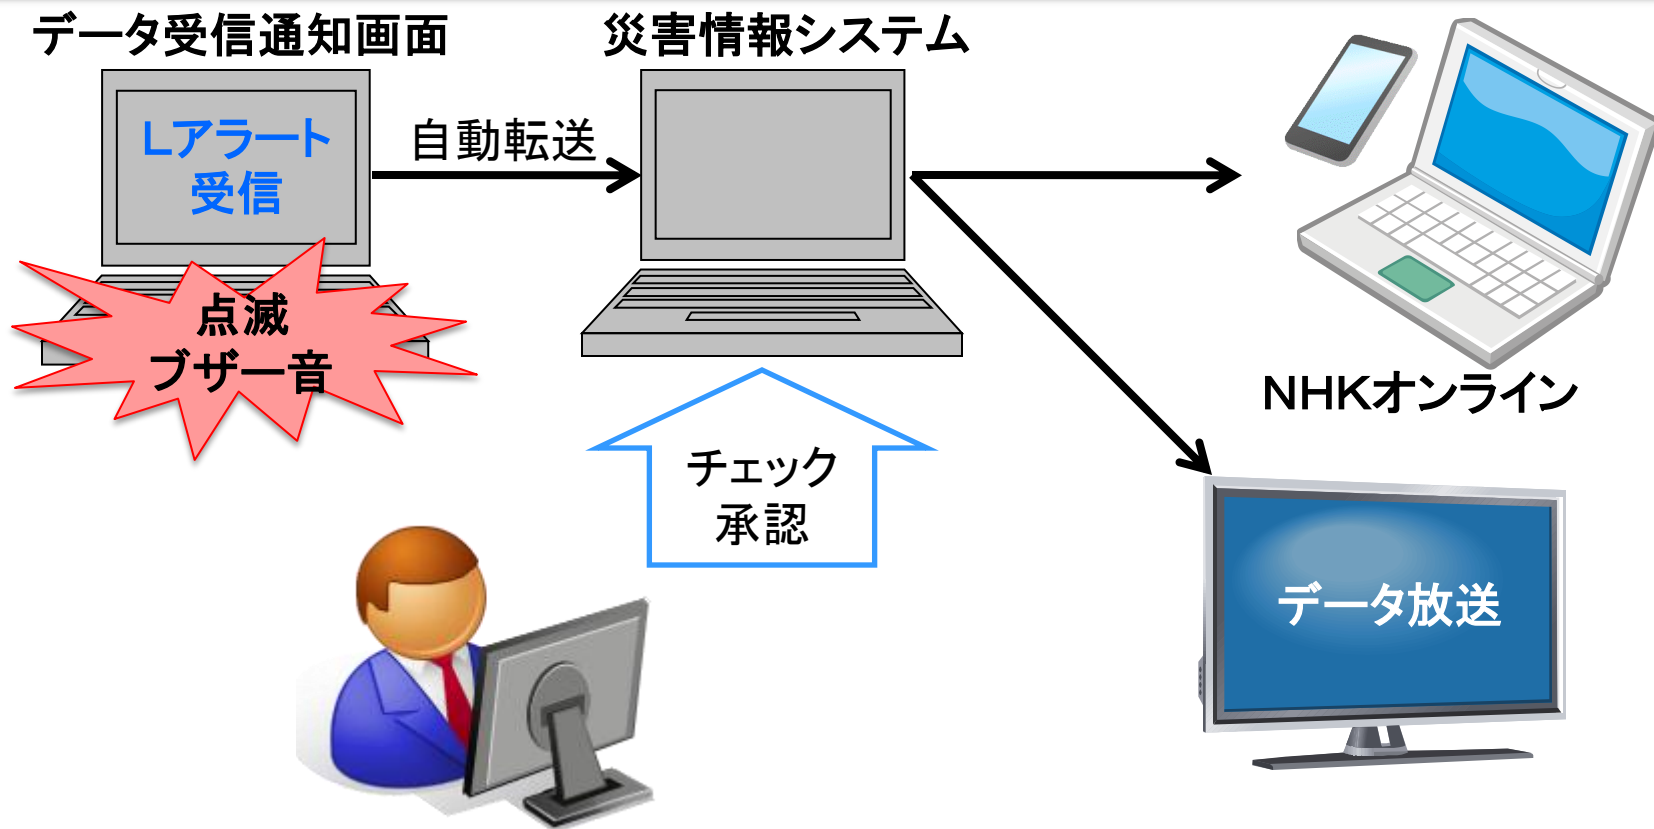

- 対応システムを全放送局で整備済
- 運用開始は19放送局
- 原則 全市町村の参加が前提

Lアラート情報の流れ

Lアラート

システム接続

NHK本部
サーバー

各放送局へ

本部で一括受信して各局に配信

各放送局での作業

- 最初の受信時は内容をチェック
- 状況に応じて都道府県等に確認
- デジタル媒体＋通常の放送でも活用

訓練等で連携を確認

ことし6月4日
「合同訓練」
首都圏データ放送で
訓練データを公開

The screenshot shows the NHK disaster information website interface. At the top, it says 'dnhk 避難情報 (東京都訓練) 訓練' (dnhk Disaster Information (Tokyo Training) Training). Below that, it shows '台東区' (Taitoh-ku) and navigation buttons for '避難指示' (Disaster Instructions), '避難勧告' (Disaster Warnings), and '避難準備' (Disaster Preparedness). A search bar contains '上野〇〇丁目' (Utsunomiya 〇〇-chome). On the left, there are selection menus for 'エリア選択' (Area Selection) and '地域選択' (Region Selection), with '区部' (City Ward) selected. A '戻る' (Back) button is at the bottom left. On the right, a video player shows a man speaking with the text '国民が どれだけ集まっているのか 状況を伝えなくてはならないが' (We must convey the situation because we don't know how many citizens are gathered). Below the video, a yellow banner reads '本日6月4日 東京都の避難情報訓練 実施中 各市区町村の訓練データを表示しています' (Today June 4th, Tokyo's disaster information training is in progress, displaying training data for each city/ward/village). Below that, it shows '【上野〇〇丁目】' (Utsunomiya 〇〇-chome) with '対象世帯: 50' (Target households: 50) and '対象人数: 100' (Target number of people: 100). At the bottom right, there is a '防災・災害トップ' (Disaster Preparedness/Disaster Top) button.