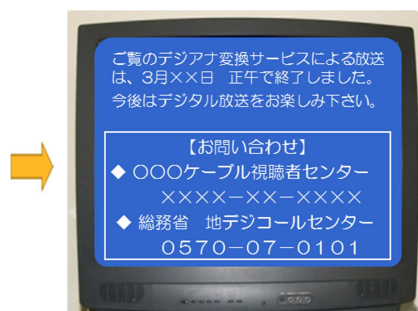

※デジアナ変換サービスとは

ケーブルテレビ会社が地上デジタル放送をアナログ放送に変換して電波（信号）を流すサービスのことで、総務省の要請を受けて各社の経営判断により実施されています。

【別紙】[近畿管内におけるデジアナ変換サービス終了予定日（PDF）](#)

【参考】[デジアナ変換チラシ（PDF）](#)

【デジアナ変換サービス終了時の画面イメージ】

通常の画面

終了時の画面

数日から数週間後の画面（砂嵐）