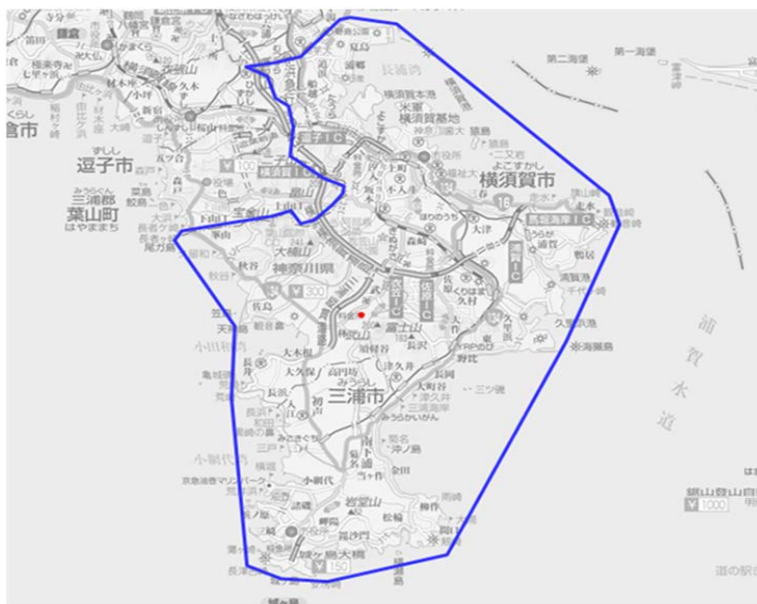

## デジタル混信の発生地域に対する対策計画（地区別）

都道府県名
神奈川県

管理番号□
1430004

自治体コード	住 所
14201	神奈川県横須賀市武付近 他

地上デジタル放送の受信状況								
	NHK総合	NHK教育	日本テレビ放送網	TBSテレビ	フジテレビジョン	テレビ朝日	テレビ東京	テレビ神奈川
受信局所名	横須賀武	横須賀武	横須賀武	横須賀武	横須賀武	横須賀武	横須賀武	横須賀武
地上デジタル放送の受信状況	×混信	×混信	×混信	×混信	×混信	×混信	×混信	×混信

受信状況の内訳

○ :良好に受信可能

×混信 :混信により受信困難

対策計画								
	NHK総合	NHK教育	日本テレビ放送網	TBSテレビ	フジテレビジョン	テレビ朝日	テレビ東京	テレビ神奈川
対策手法	受信側アンテナ・フィルタ対策等	受信側アンテナ・フィルタ対策等	受信側アンテナ・フィルタ対策等	受信側アンテナ・フィルタ対策等	受信側アンテナ・フィルタ対策等	受信側アンテナ・フィルタ対策等	受信側アンテナ・フィルタ対策等	受信側アンテナ・フィルタ対策等
該当地区	下記範囲図の青線で囲まれた地区							
事業開始時期（予定）	2014年度	2014年度	2014年度	2014年度	2014年度	2014年度	2014年度	2014年度
該当世帯	該当地区のうち混信の発生が確認された世帯							

範囲図

この地図は、国土地理院長の承認を得て、同院発行の数値地図25000(地図画像)を複製したものである。(承認番号 平25情複 第867号)

枠内：難視範囲

備考
混信の種類：デジタルタクシー無線による混信