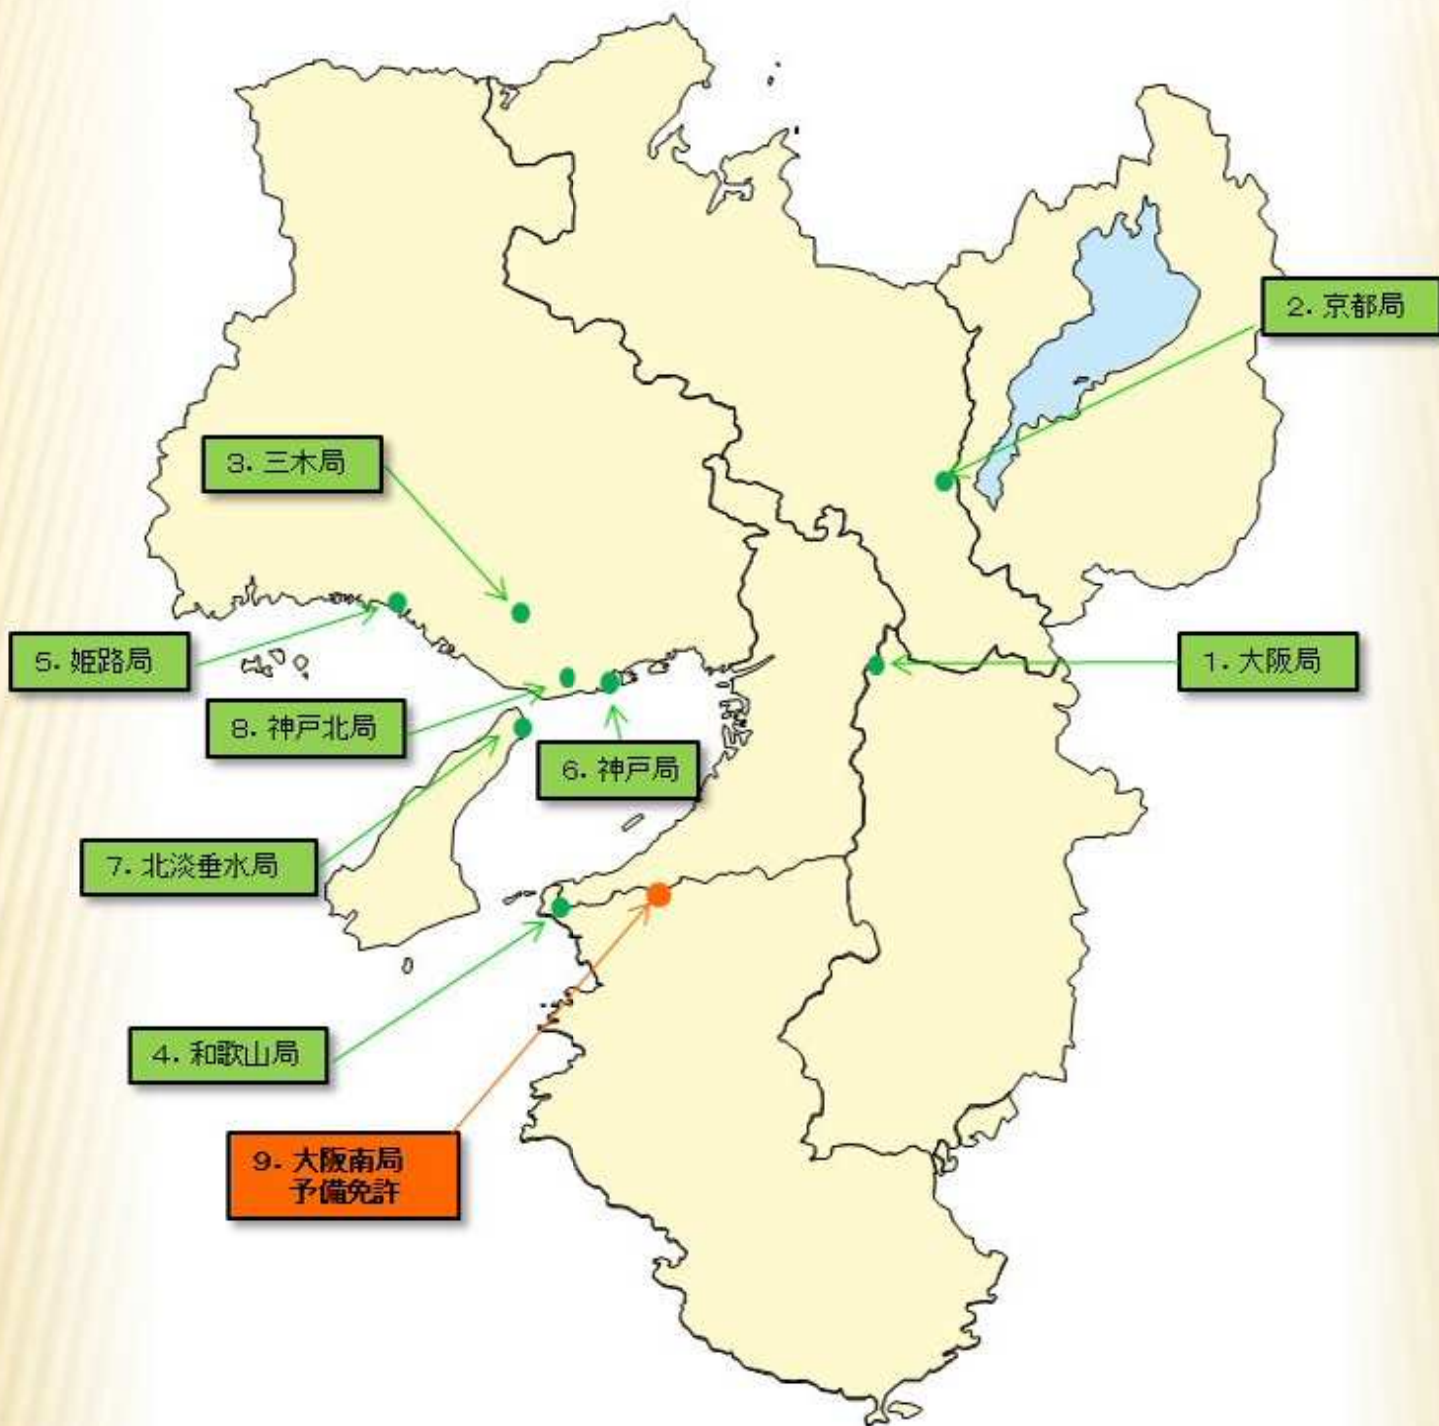

近畿管内のV-Highマルチメディア放送を行う移動受信地上基幹放送局

(平成27年1月22日現在)