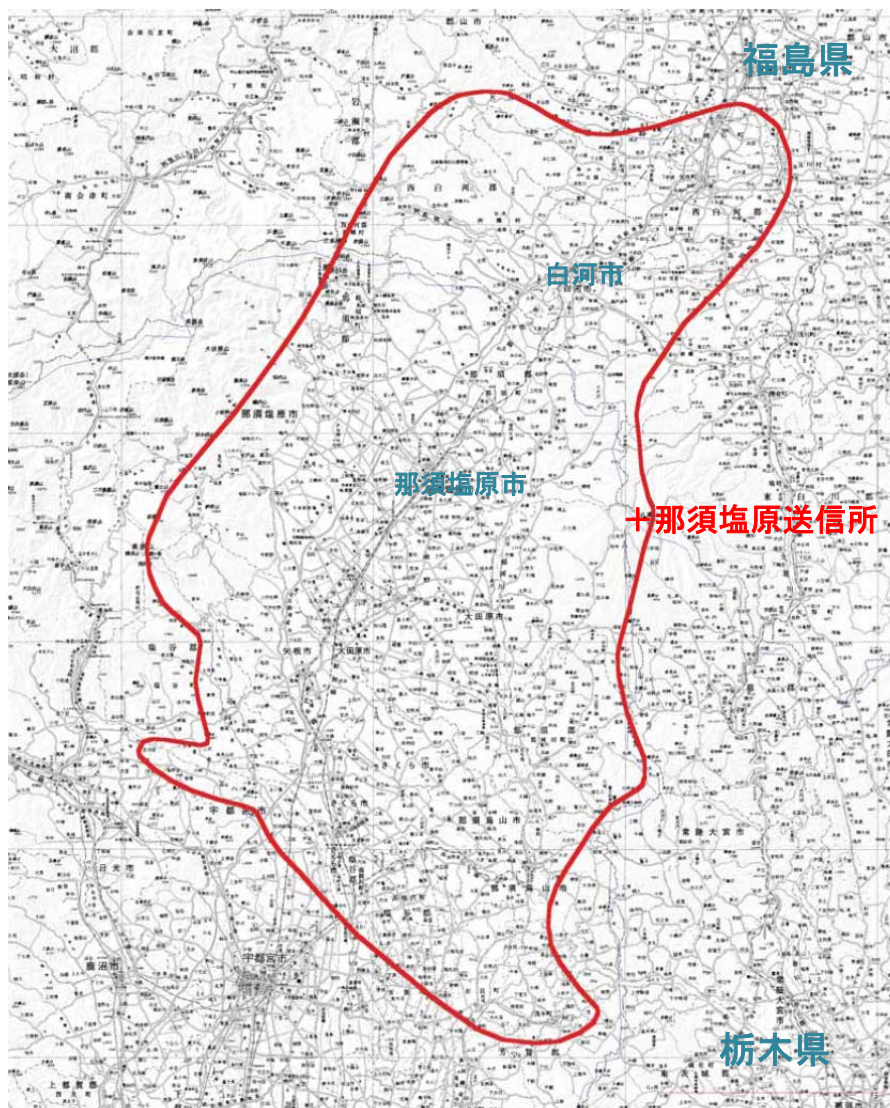

V-Highマルチメディア放送（那須塩原中継局）のエリア図 （平成27年3月開局予定）

中継局名 Jモバ那須塩原MMH
送信所 福島県東白川郡棚倉町

がミール3D で作成

- ・ エリアは、電波法令に規定する「放送区域」を表しており、地上4メートルの高さで、送信所からの放送波の電界強度が「1.796mV/m以上得られる区域」として算出したものです。
- ・ エリア内であっても、地形やビル陰等により電波が遮られる場合など、視聴できないことがあります。