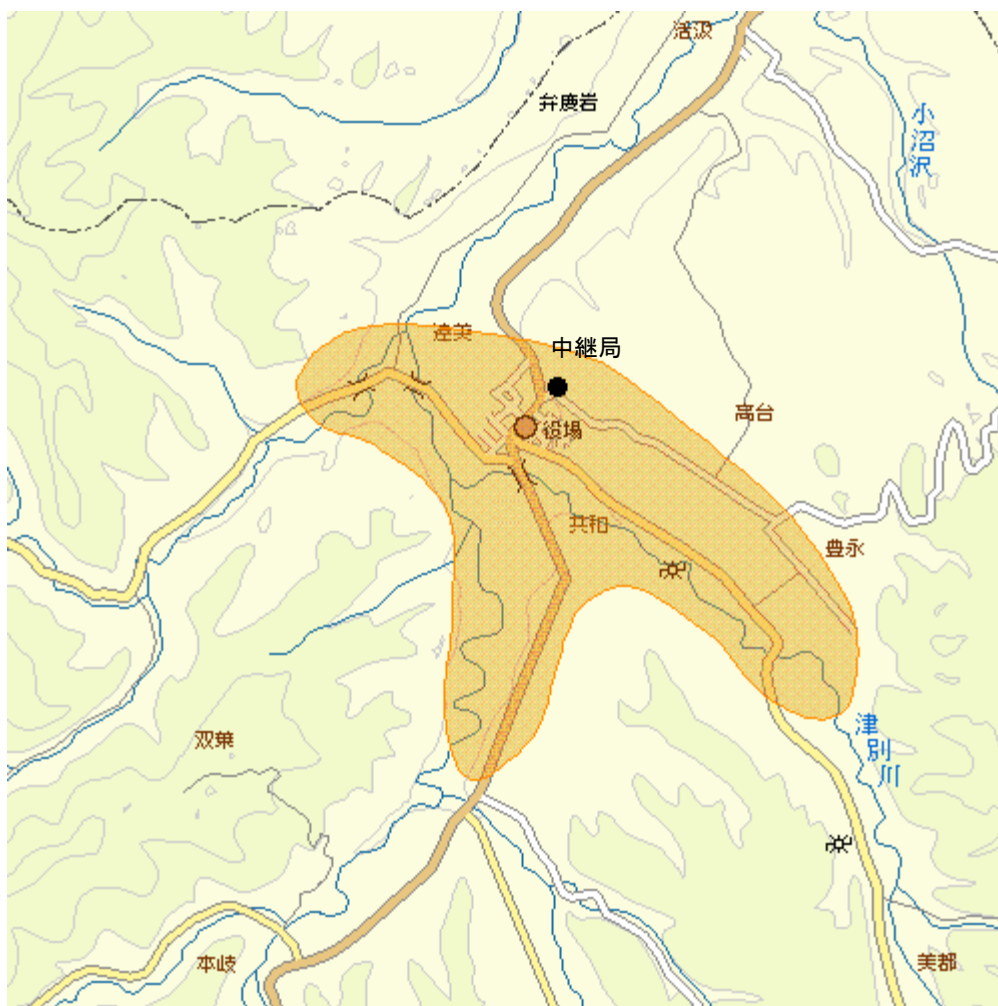

津別デジタルテレビジョン中継局の放送エリア図

■ エリアの目安

Mapion

MAPDATA:AlpsMAP (C)Mapion

【注意】

- 1 地上デジタルテレビジョン放送エリア（放送区域）は、電波法令で、地上10メートルの高さにおいて、送信所からの放送波の電界強度が 1 mV/m 以上得られる区域と規定されています。
- 2 エリア内であっても、地形やビルなどにより放送波が遮られる場合や、受信システムが対応していない場合などは視聴できないことがあります。