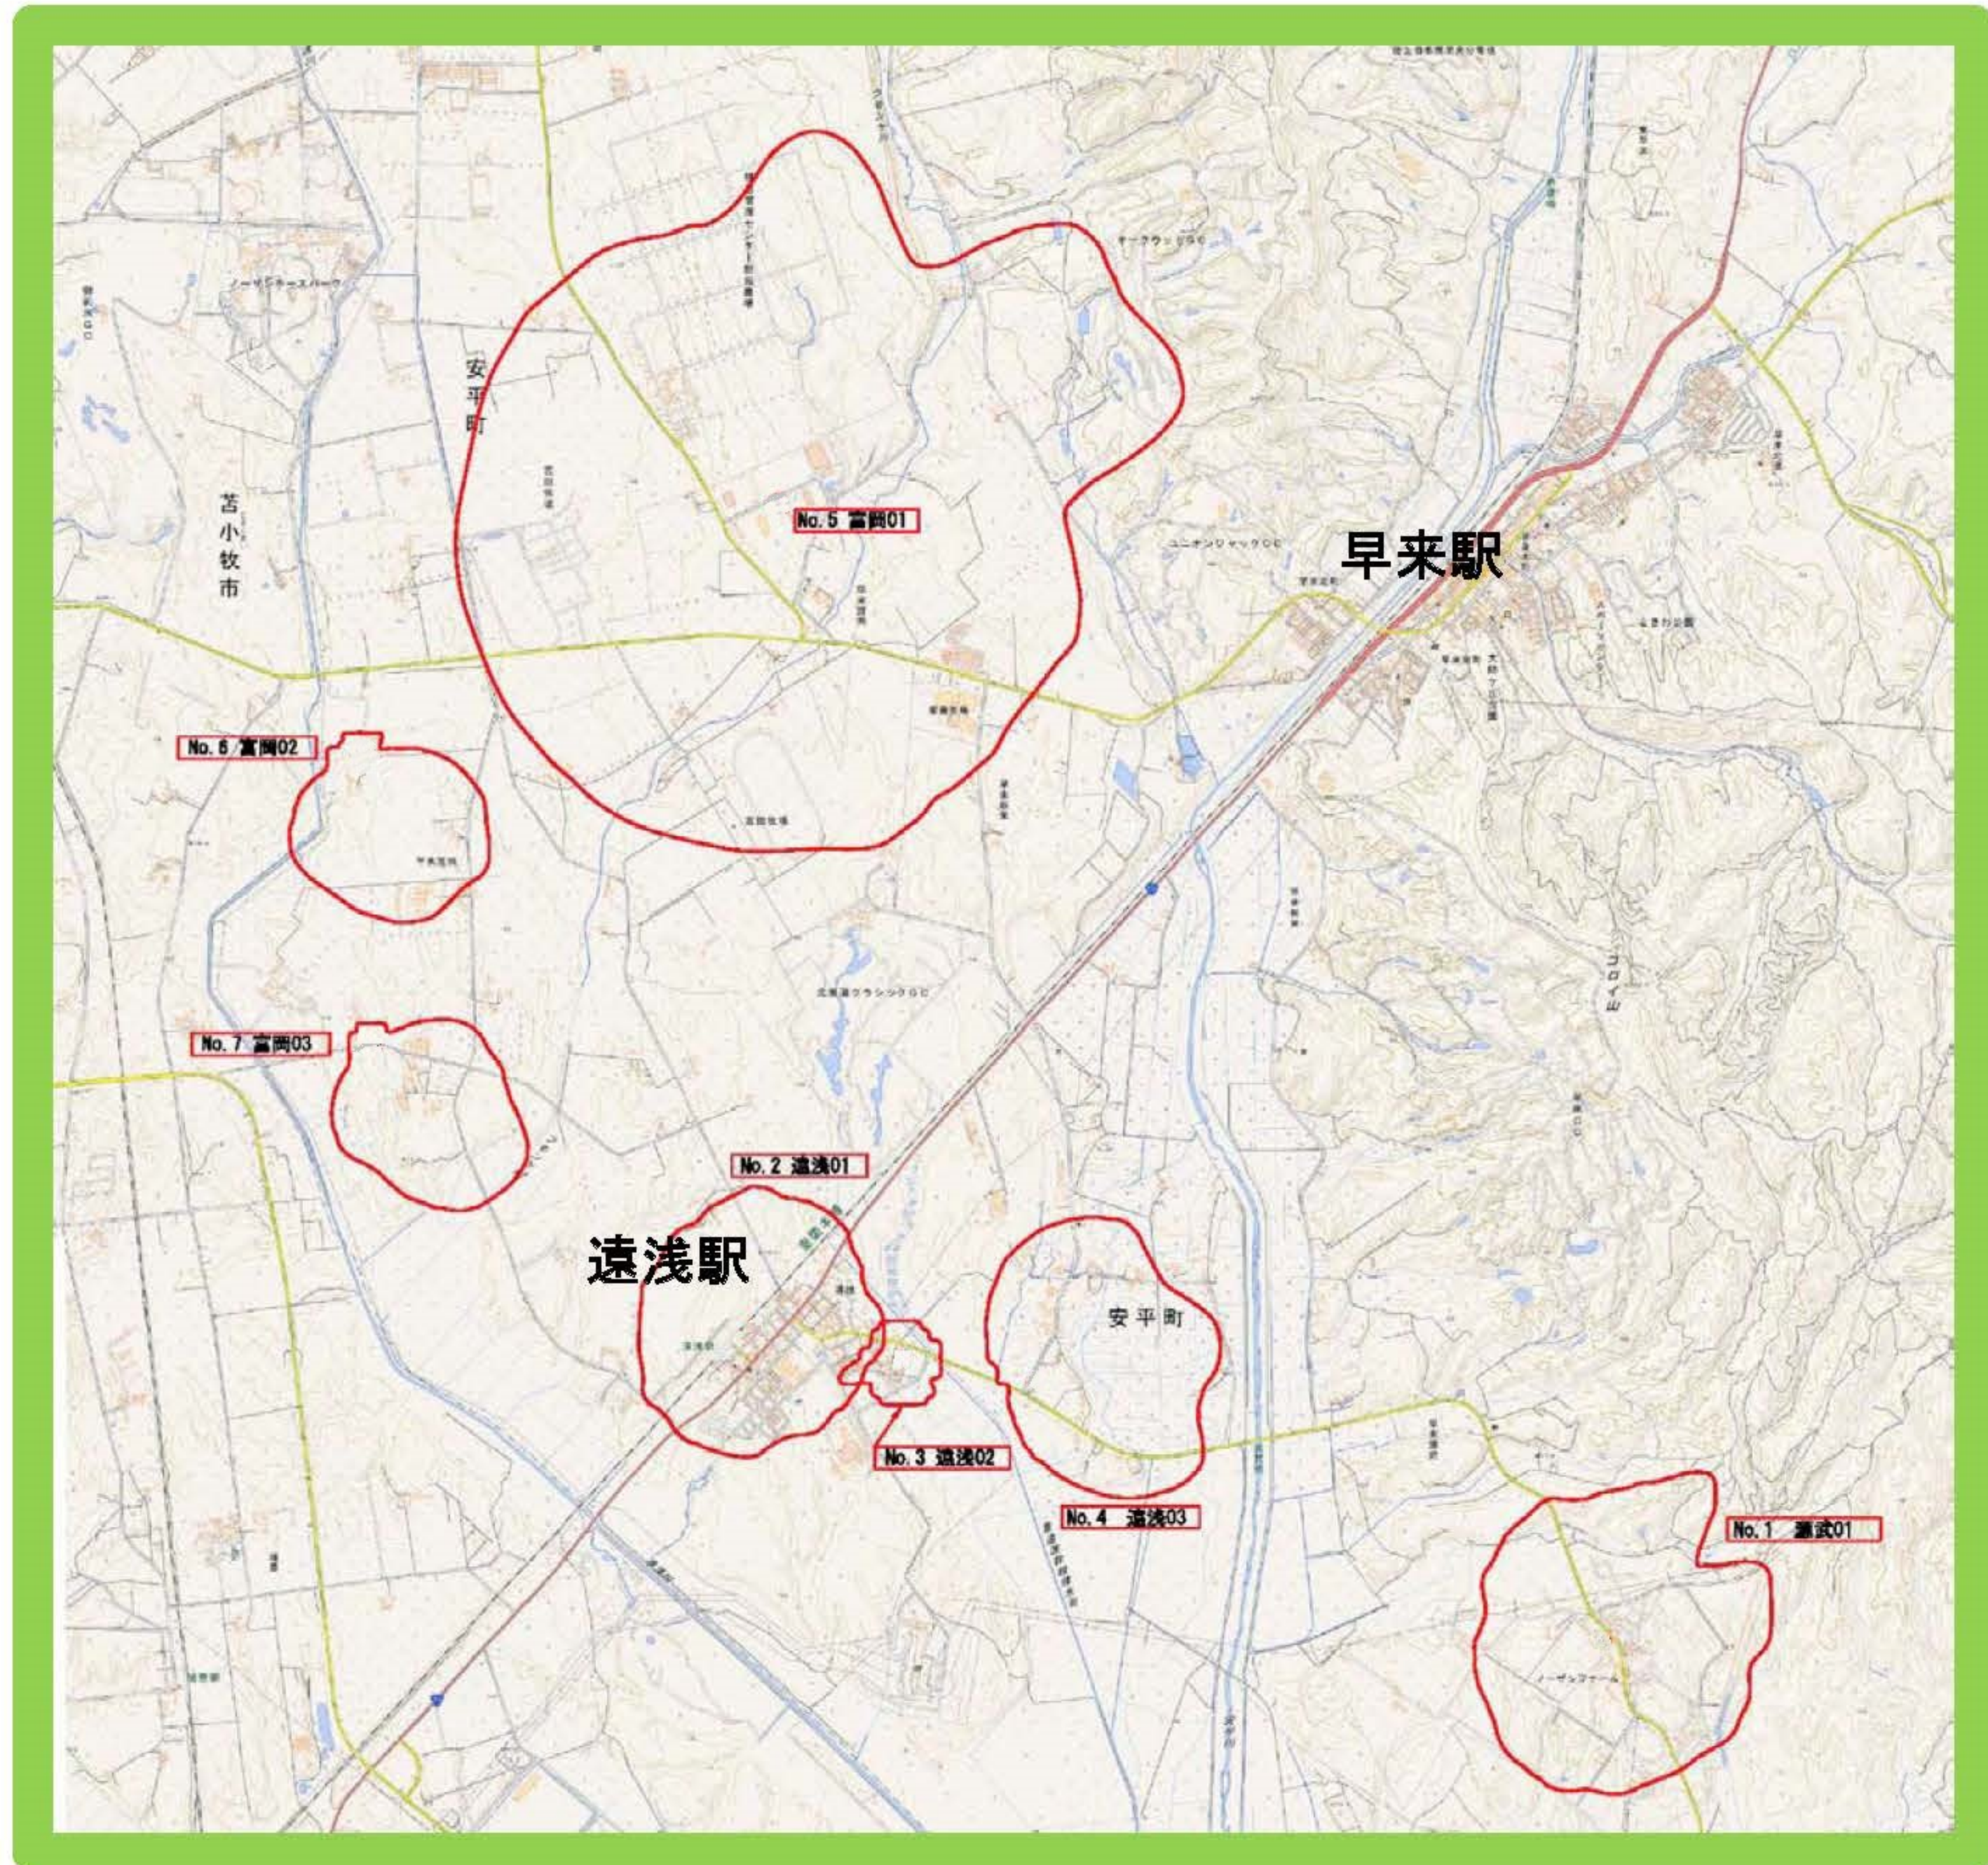

# 【参考資料】 放送区域図

出典：国土地理院ホームページ

電界強度55dBμV/mの範囲