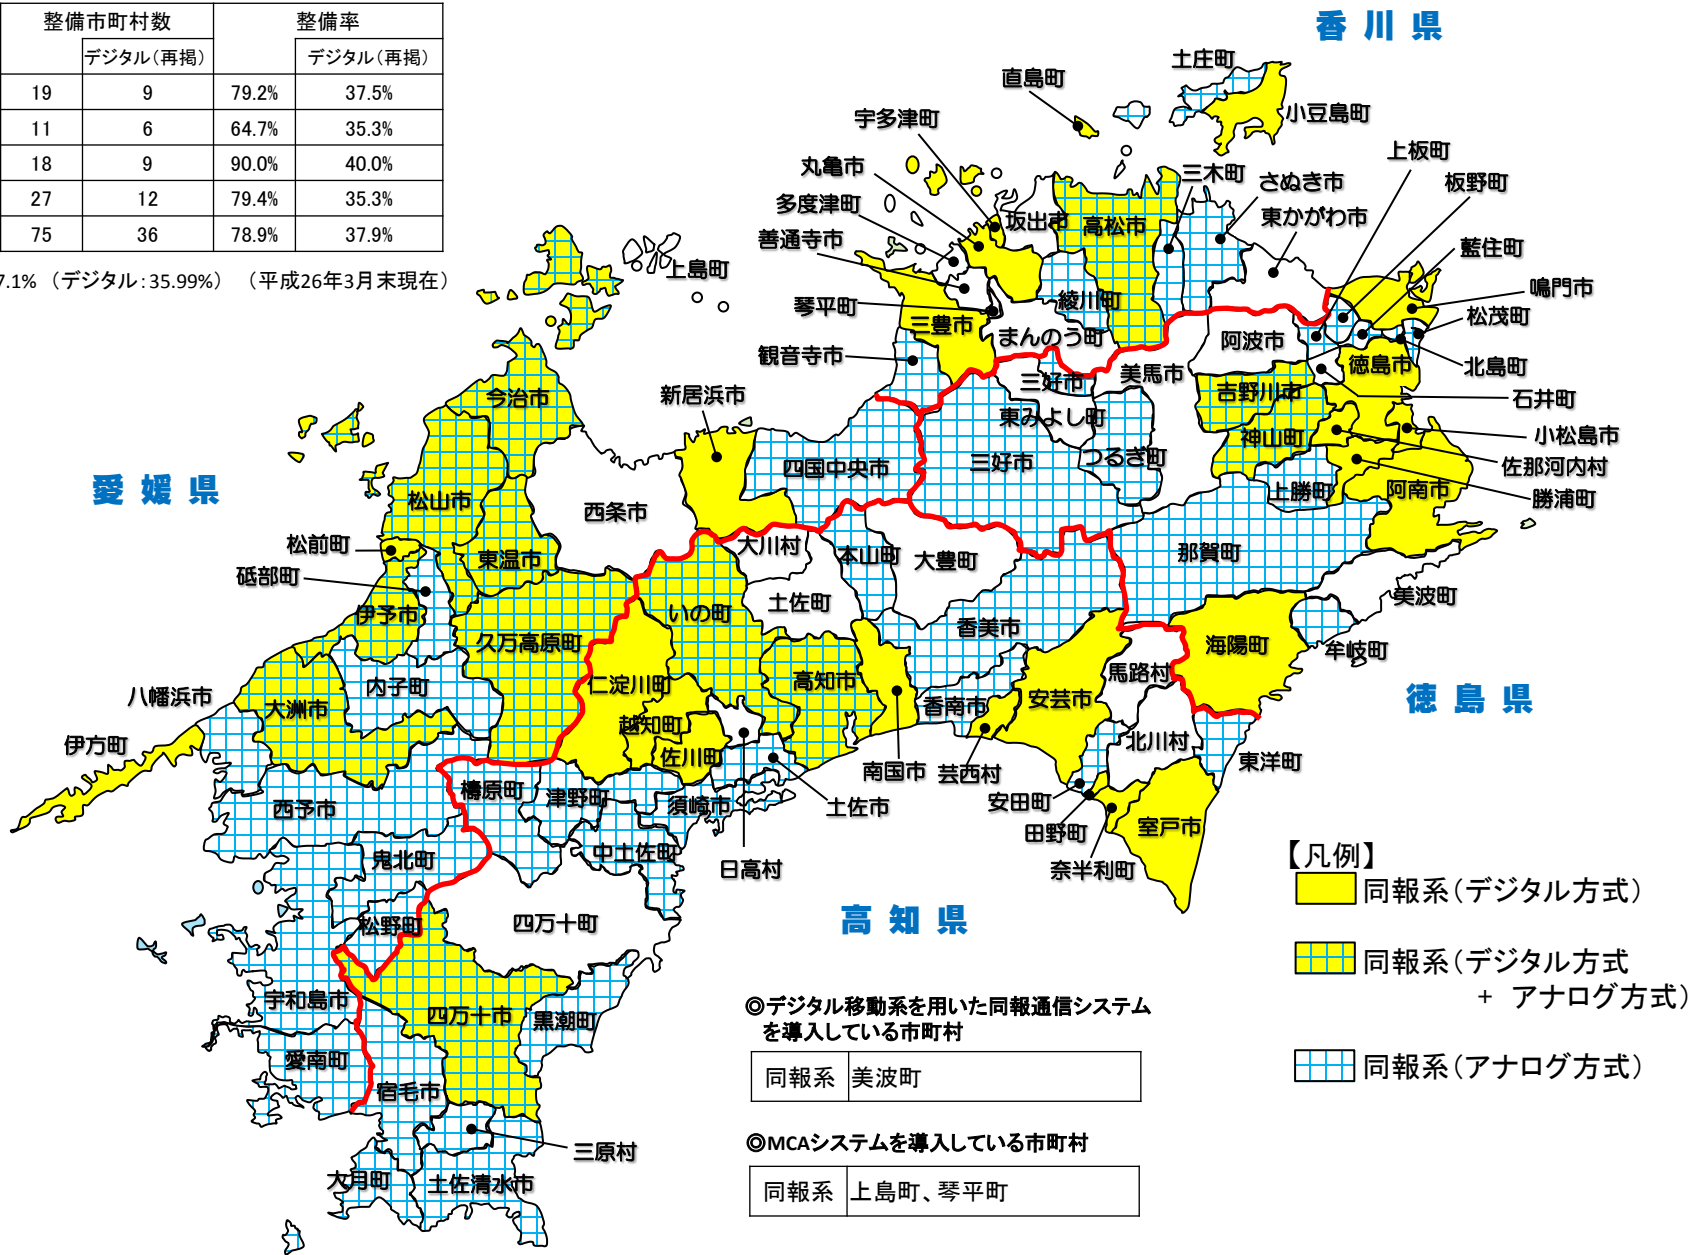

■同報系防災行政無線の整備状況 (平成27年2月26日現在)

同報系	市町村数	整備市町村数		整備率	
		デジタル(再掲)		デジタル(再掲)	
徳島県	24	19	9	79.2%	37.5%
香川県	17	11	6	64.7%	35.3%
愛媛県	20	18	9	90.0%	40.0%
高知県	34	27	12	79.4%	35.3%
四国	95	75	36	78.9%	37.9%

※全国の整備率77.1% (デジタル:35.99%) (平成26年3月末現在)

- 【凡例】
- 同報系(デジタル方式)
 - 同報系(デジタル方式 + アナログ方式)
 - 同報系(アナログ方式)

◎デジタル移動系を用いた同報通信システムを導入している市町村

同報系	美波町
-----	-----

◎MCAシステムを導入している市町村

同報系	上島町、琴平町
-----	---------