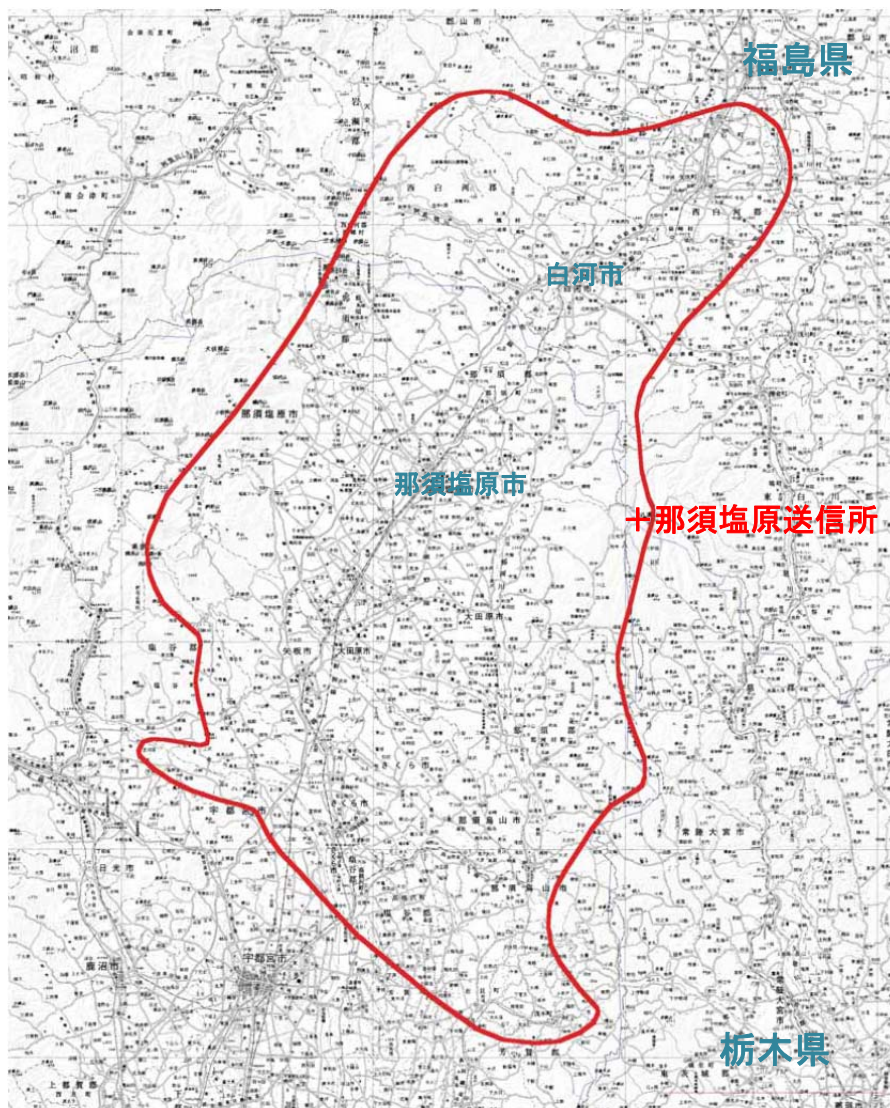

V-Highマルチメディア放送（那須塩原中継局）のエリア図 （平成27年3月20日運用開始予定）

中継局名 Jモバ那須塩原MMH
送信所 福島県東白川郡棚倉町

がミール3D で作成

- ・ エリアは、電波法令に規定する「放送区域」を表しており、地上4メートルの高さで、送信所からの放送波の電界強度が「1.796mV/m以上得られる区域」として算出したものです。
- ・ エリア内であっても、地形やビル陰等により電波が遮られる場合など、視聴できないことがあります。