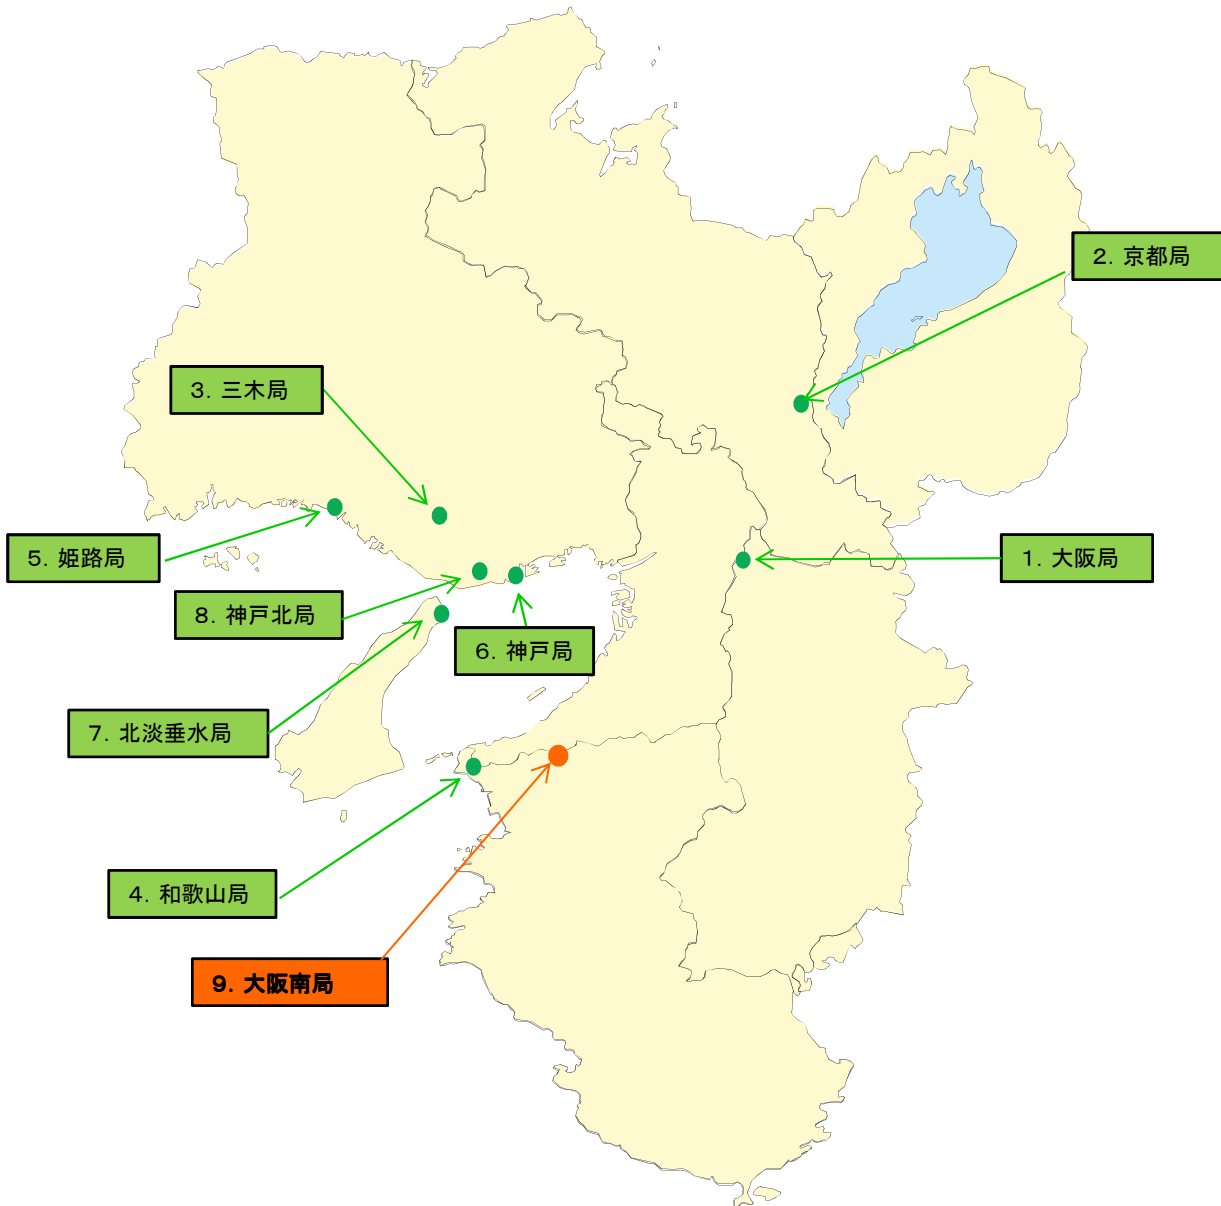

近畿管内の「V-High画質テレビ放送」及び「標準テレビジョン放送」を行う
移動受信地上基幹放送局

(平成27年3月11日現在)