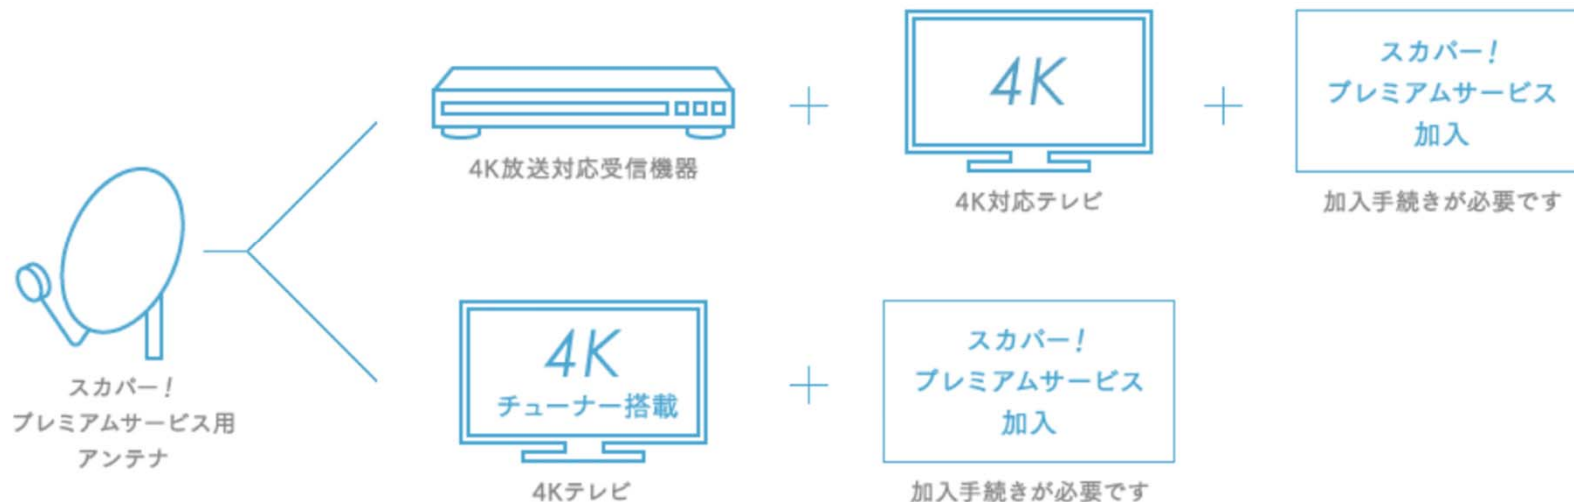

スカパー！プレミアムサービスにおける 4K放送実用放送の開始について

2015年3月17日
スカパーJSAT株式会社

スカッピー

4K実用放送の概要

- ◆ 次世代放送推進フォーラムの一員として、4K・8Kロードマップにて定められた2014年6月の4K試験放送“Channel 4K”（128度CS）開始とその後の実用放送実現を推進。
- ◆ 次世代放送推進フォーラムでの成果を踏まえ、2015年3月1日にスカパー！プレミアムサービス（124/128度CS）において世界初※の4K実用放送（2ch）を開局。
- ◆ 4Kコンテンツ企画募集の実施（2014年12月24日～2015年1月9日）
 - 126社319件の応募に対し、11企画を採用。4Kコンテンツ制作への取組意欲が拡大。
- ◆ 2015年4月4日（土）午前10時には、スカパー！プレミアムサービス光（NTT東西の光回線経由にて提供）においても4K実用放送（2ch）を開局予定（Channel 4Kも含めた4K3チャンネル同時開局）。※プレミアムサービス光提供可能エリア（2014年10月末現在 約3,002万世帯）
- ◆ 4K実用放送の主な技術仕様概要（Channel 4Kと同等の仕様）
 - 映像符号化方式：HEVC（10bit、BT2020広色域）
 - 映像ビットレート/多重化方式/限定受信方式：35Mbps/ MPEG2-TS/スカパーCAS
 - 変調方式：8PSK（衛星）、256QAM（光）
- ◆ 視聴料金/放送時間

※衛星有料放送の商用サービスとして世界初

ご視聴の方法(衛星 & 光回線)

◆ アンテナ（衛星経由）でご視聴になる場合

◆ 光回線経由でご視聴になる場合（2015年4月4日より放送開始）

チャンネル概要

スカパー!

チャンネル名：スカパー!4K総合

チャンネル：スカパー!プレミアムサービス Ch.596
(プレミアムサービス光も同一)