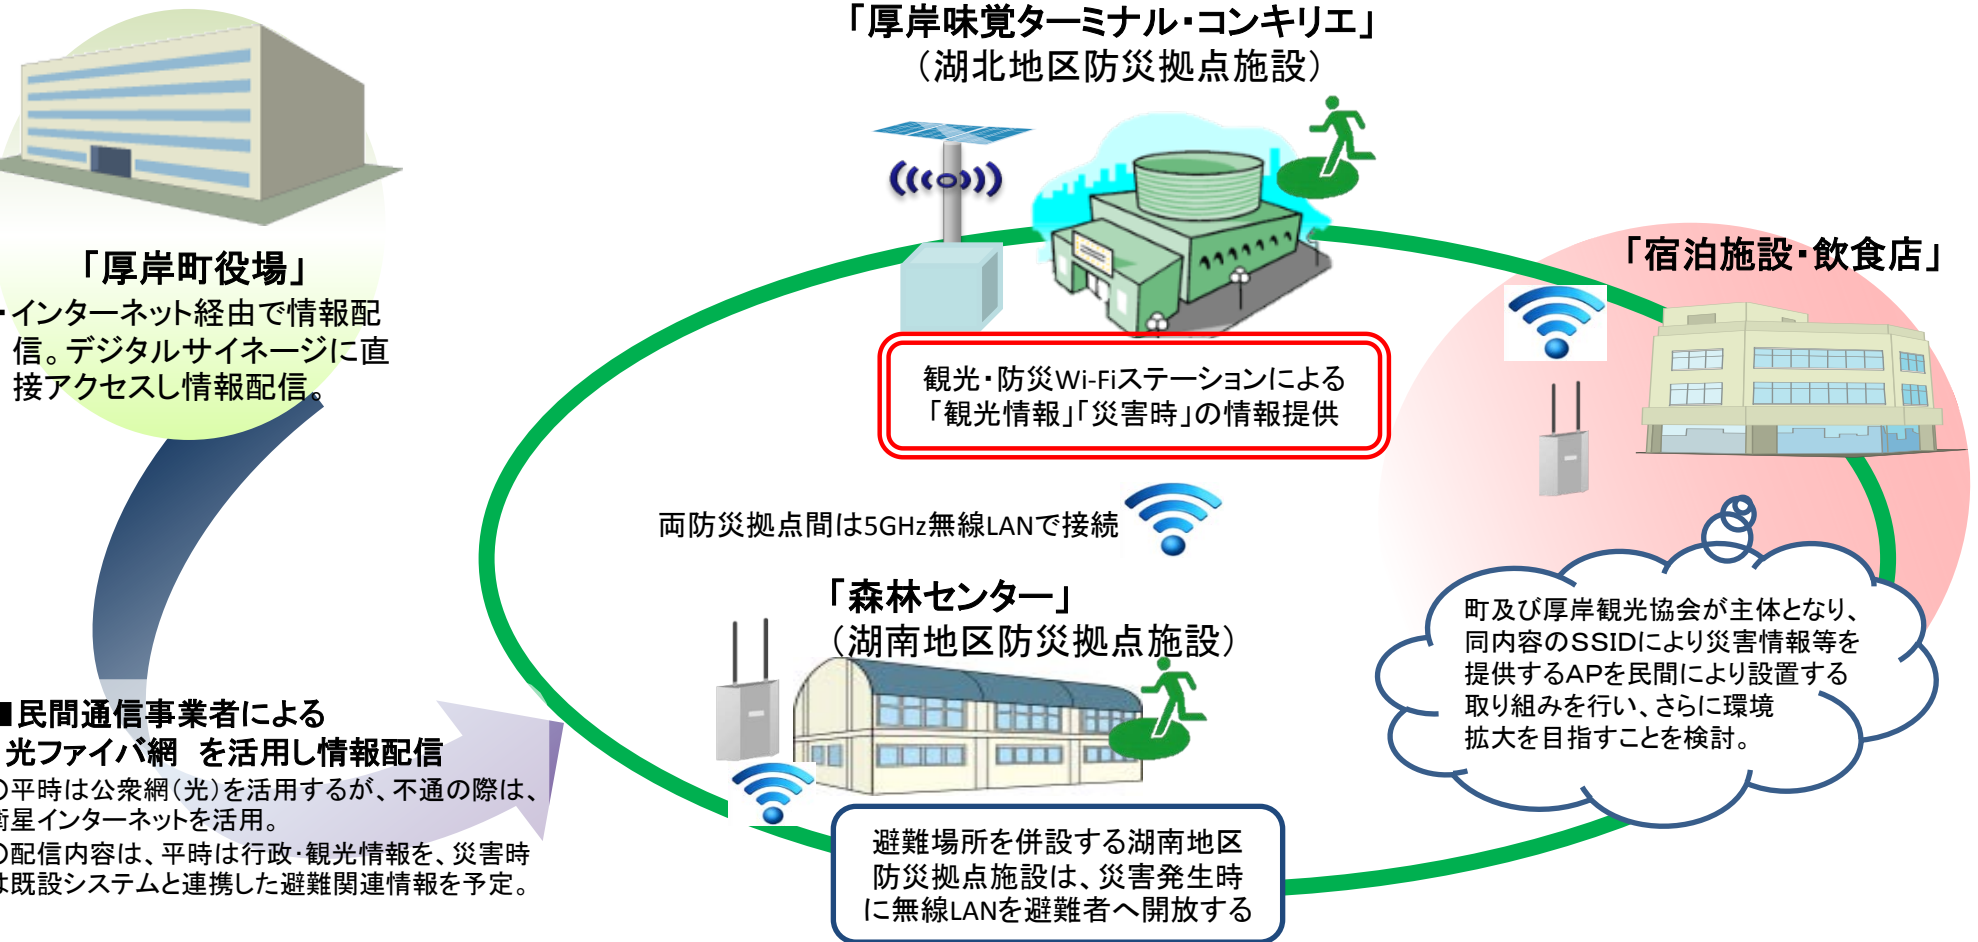

【厚岸町】観光・防災Wi-Fiステーション整備事業 事業の概要図

事業概要

災害時には、地域住民の避難行動、避難所での情報支援を行うための通信手段として、町内の避難場所1箇所に観光・防災Wi-Fiステーションを1台設置。町の持つ災害関連情報の提供、緊急事態時の重層的なインターネット接続手段の一環を提供し、防災・減災に資する地域防災計画の一要素とする。

平時には行政情報・観光情報を配信し、住民や観光客がWi-Fiを快適に利用できる環境を整備する。

■民間通信事業者による光ファイバ網を活用し情報配信

○平時は公衆網(光)を活用するが、不通の際は、衛星インターネットを活用。

○配信内容は、平時は行政・観光情報を、災害時は既設システムと連携した避難関連情報を予定。

二重線で囲んだ部分が補助対象