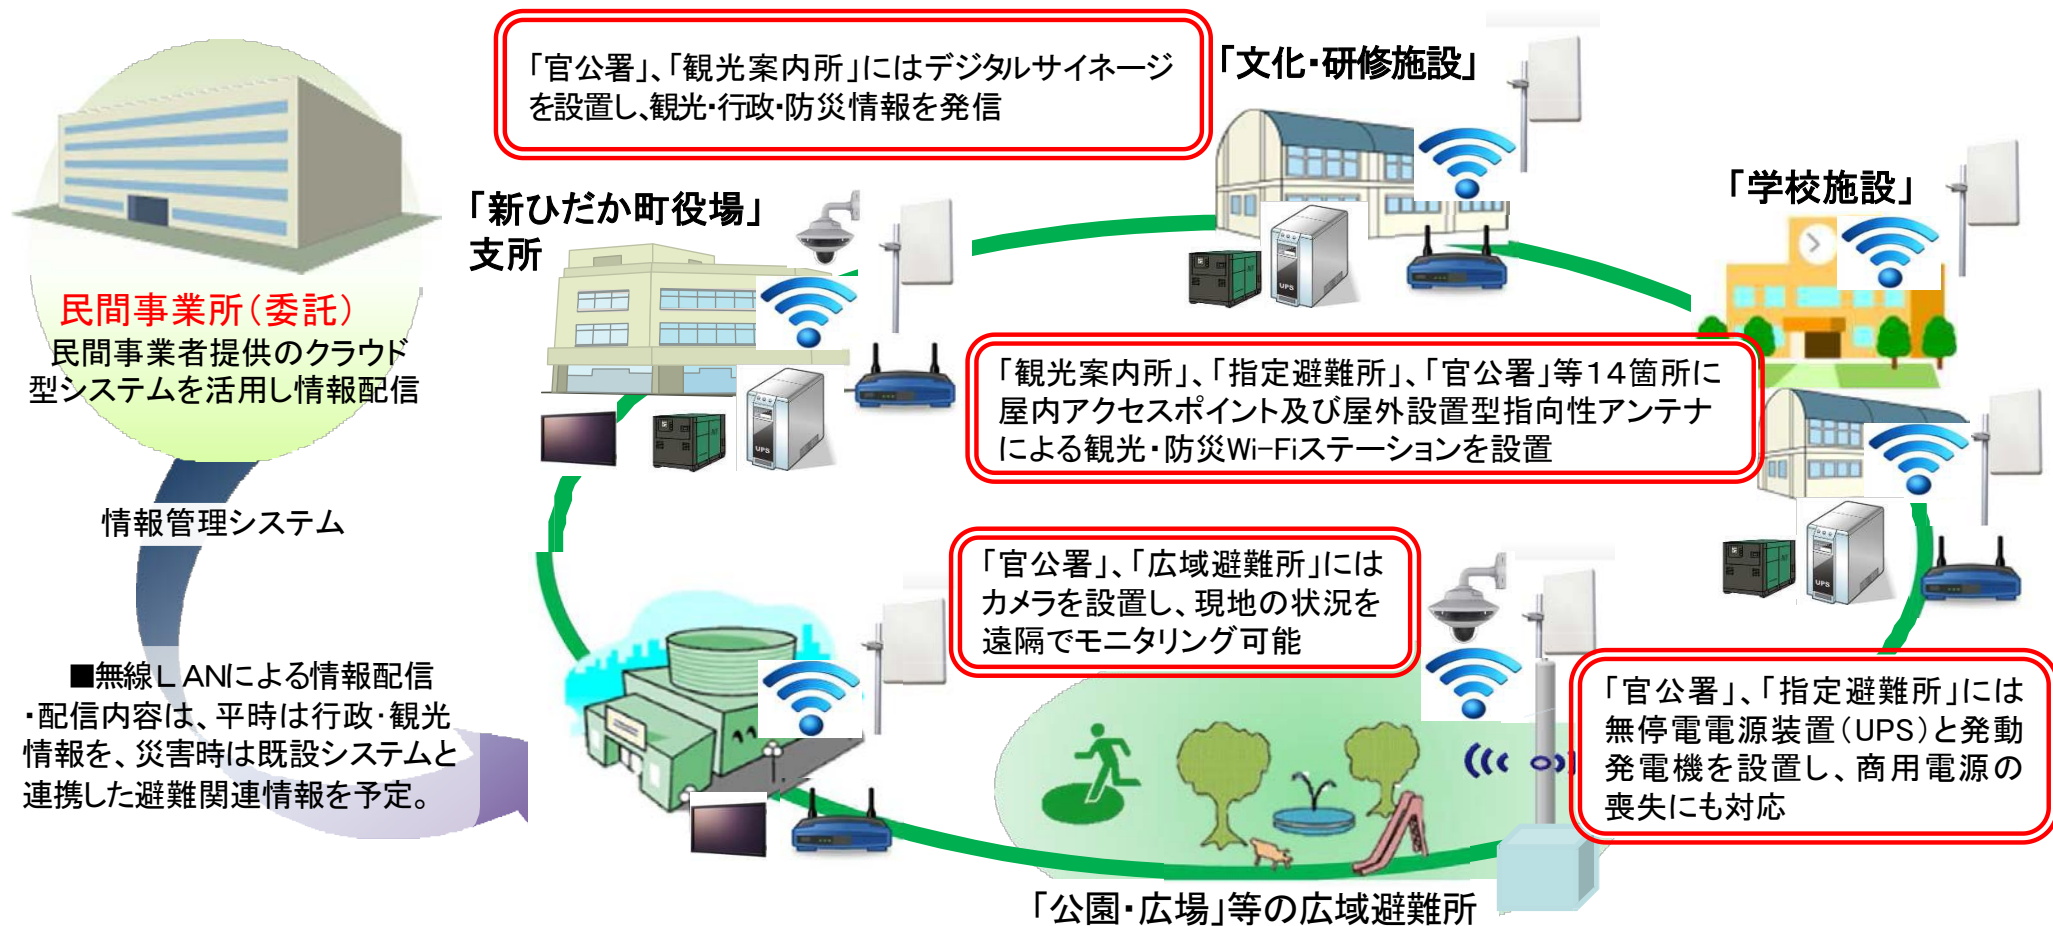

# 【新ひだか町】観光・防災Wi-Fiステーション整備事業 概要図

## 事業概要

災害時には、地域住民の避難行動、避難所での情報支援を行うための通信手段として、町内の避難所、観光案内所等14箇所に観光・防災Wi-Fiステーション14台を設置。

平時は、町の観光や行政情報の発信を行うとともに、観光客や住民が容易にインターネットに接続する環境を提供し、災害時には自治体の持つ災害関連情報の提供、緊急事態時の重層的なインターネット接続手段の一環を提供し、防災・減災に資する地域防災計画の一要素とする。

二重線で囲んだ部分が補助対象