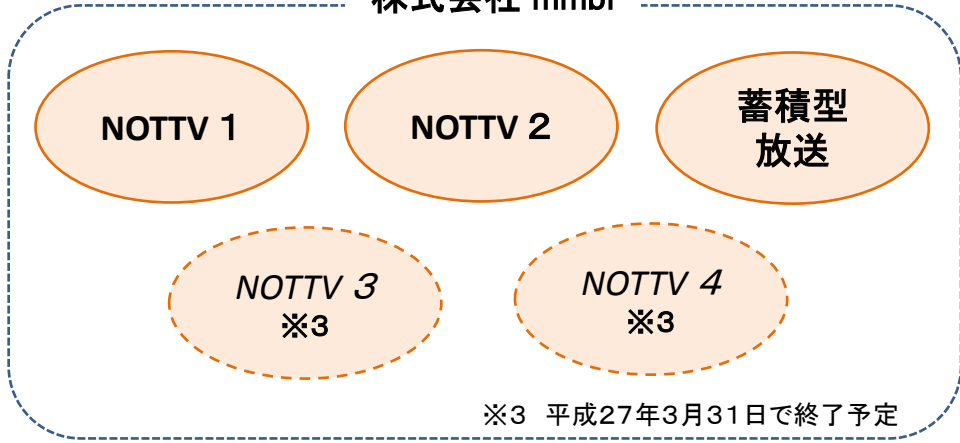

従来の番組
道内では
平24.12.14
から放送開始
(随時)

新たな番組
全国一斉
平27. 4. 1
から放送開始
(予定)

ソフト事業者(認定基幹放送事業者)※2

株式会社 mmbi

株式会社スカパー・エンターテイメント

スカサカ！24時間
サッカー専門チャンネル

株式会社 AXNジャパン

AXN 海外ドラマ