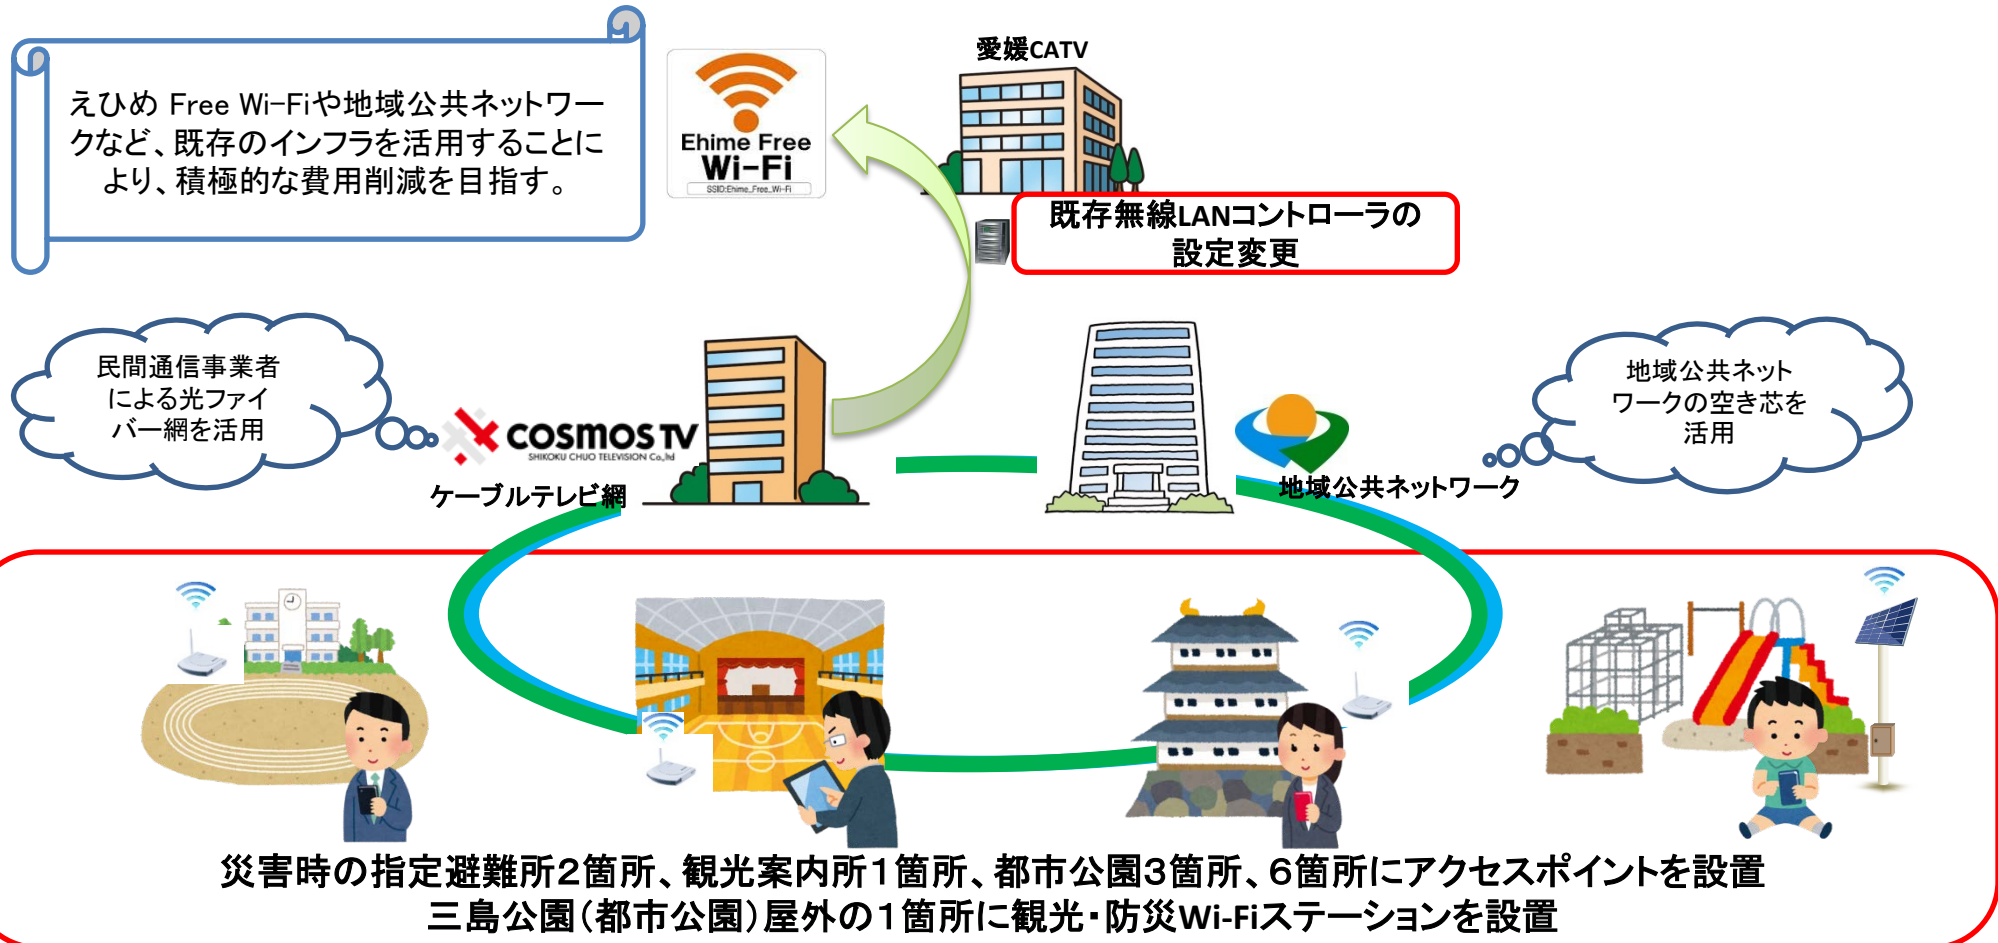

# (愛媛県四国中央市)観光・防災Wi-Fiステーション整備事業・事業概要図 【資料3】

## 全体概要

・観光施設や体育施設にアクセスポイントを設置し、市内の観光や飲食店の情報支援を行い施設への誘導や滞留を促す。

## 要点

・自治体の持つ観光関連情報をQRコードにて提供し、重層的なインターネット接続手段の一環を整備して来訪者の滞留を促す環境づくりの一要素とする。

赤枠内が補助対象として申請するもの