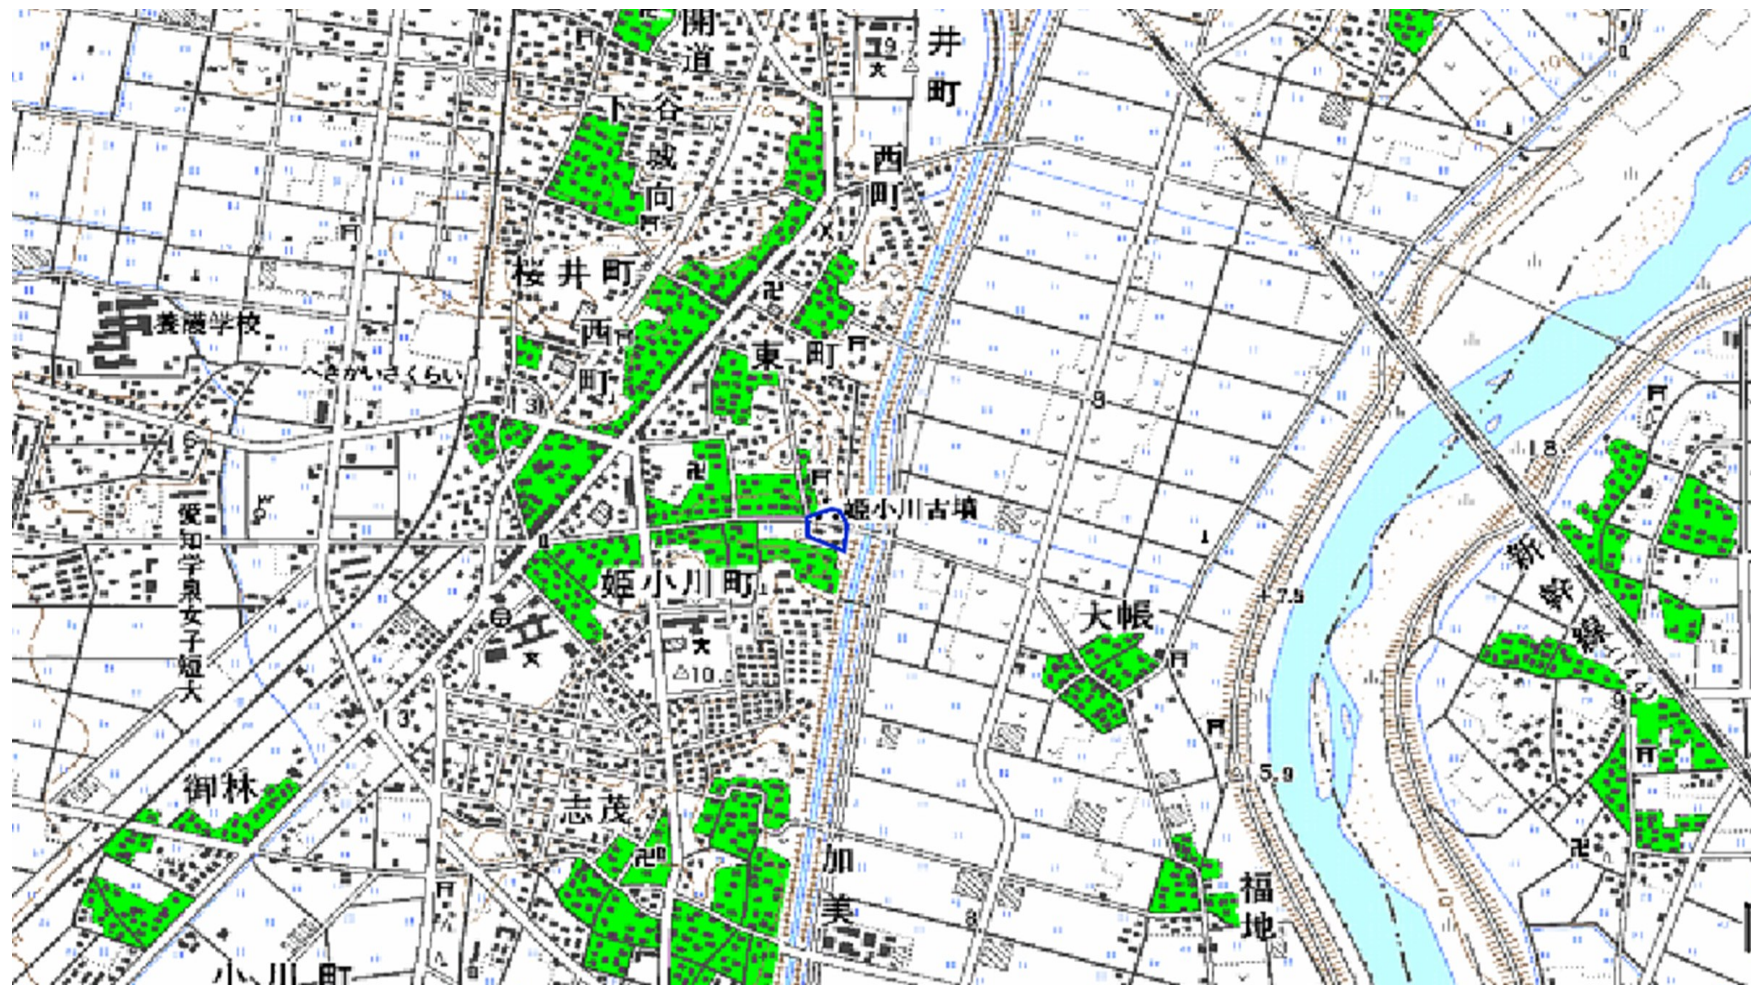

## 地上放送のデジタル混信に対する対策計画

## デジタル混信対策地区一覧(愛知県)

県名	地域所在地名	混信内容	対策手法	対象世帯数	混信により受信困難な放送メディア							備考
					NHK総合	NHK教育	CBCテレビ	東海テレビ放送	名古屋テレビ放送	中京テレビ放送	テレビ愛知	
愛知県	愛知県安城市姫小川町	豊橋局受信において、中津川局による常時混信	高利得受信アンテナ等	7	○良好	×混信	○良好	○良好	○良好	○良好	○良好	

この地図は、国土地理院長の承認を得て、同院発行の数値地図25000(地図画像)を複製したものである。(承認番号 平成26情複 第932号)

 枠内:対策範囲