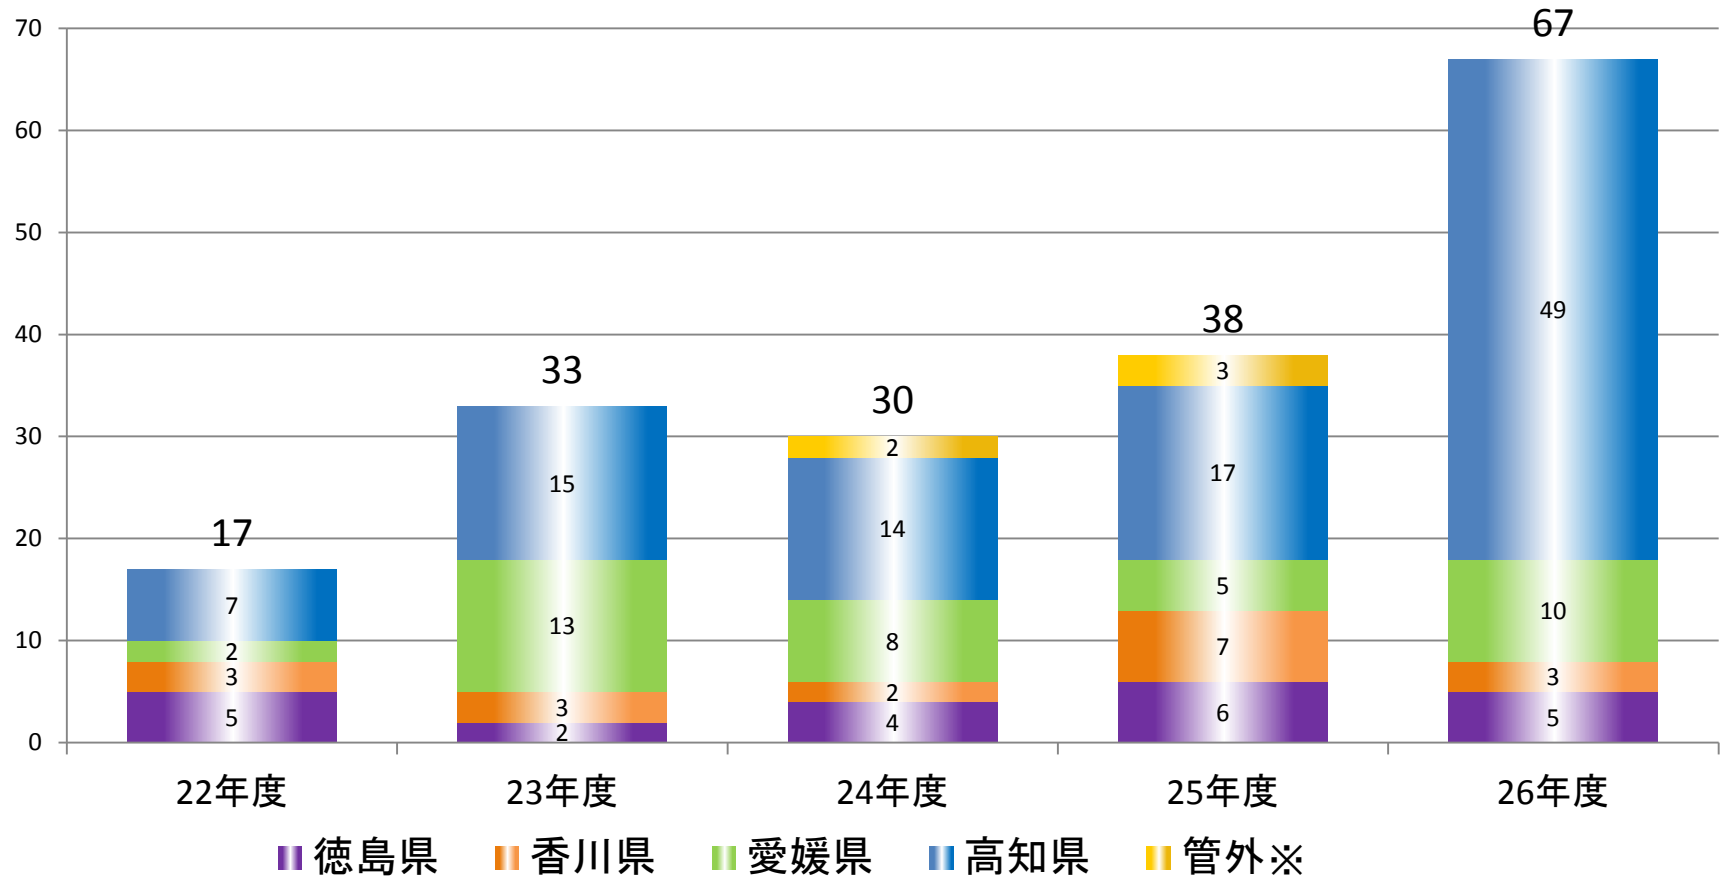

不法無線局の機器鑑定件数

- 機器鑑定件数は、昨年度比76%増の67件。
- 特に高知県内の警察署の独自摘発により鑑定依頼が増加。

※ 管外については、第六管区海上保安本部の尾道及び呉の海上保安部の依頼による機器鑑定