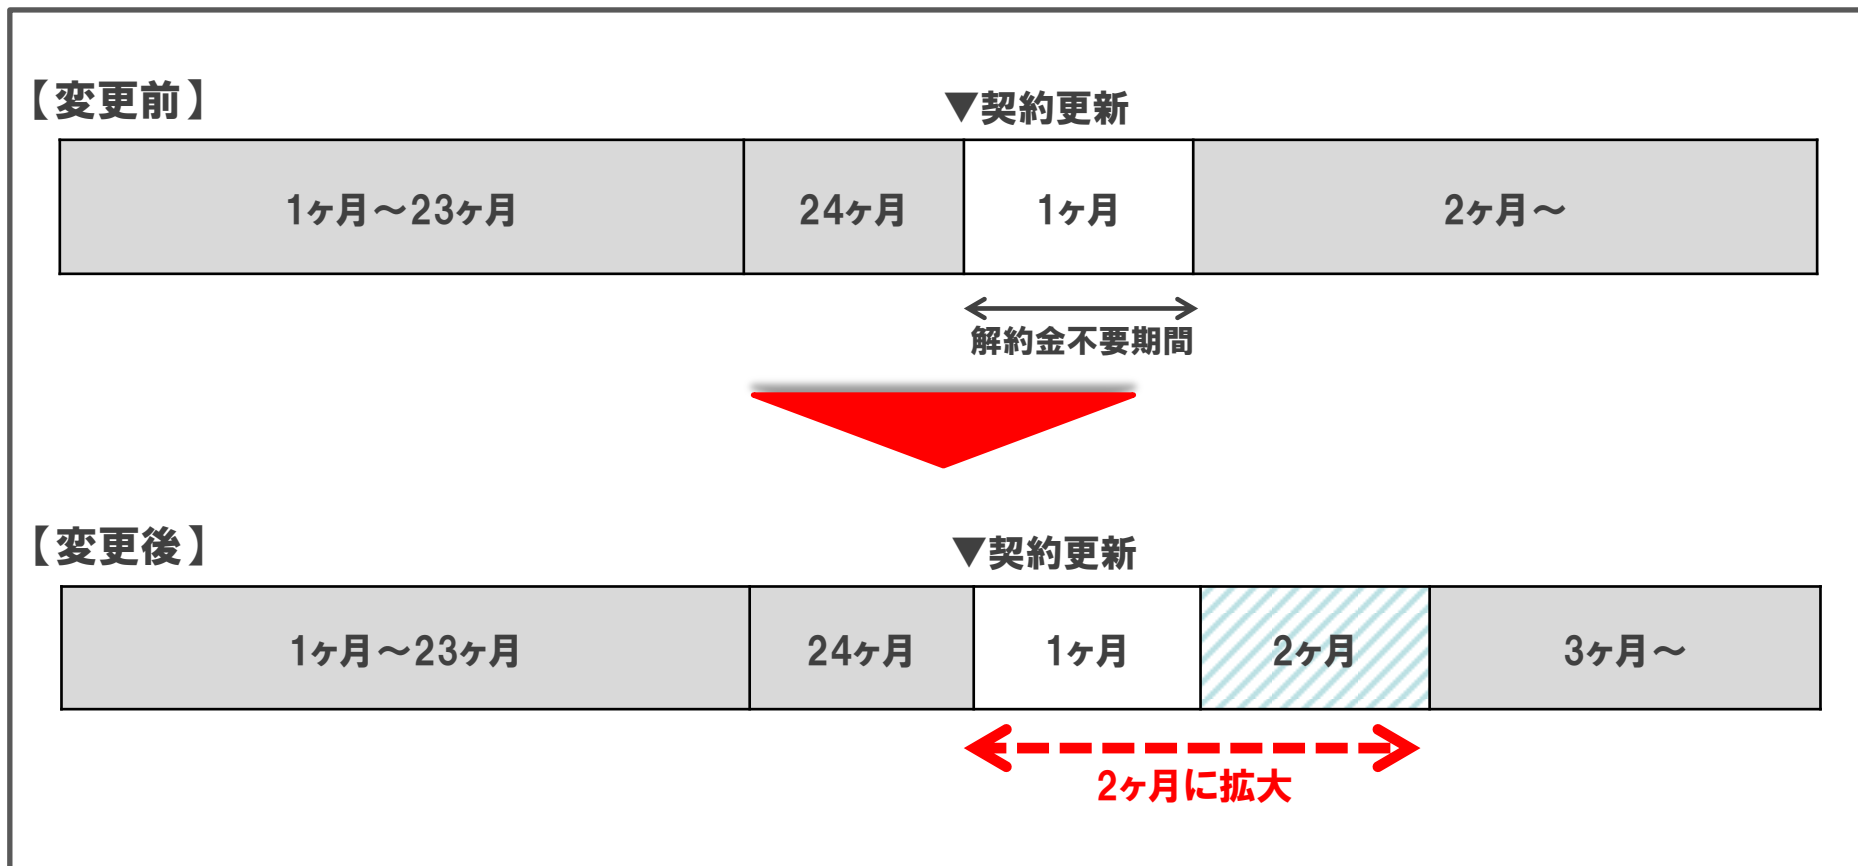

1. 定期契約の更新月(解約金不要期間)の拡大

定期契約について、解約金の適用なく契約解除が可能な期間を2ヶ月間に延長します。

《提供イメージ》

サービス開始時期

平成27年度第3四半期(予定)