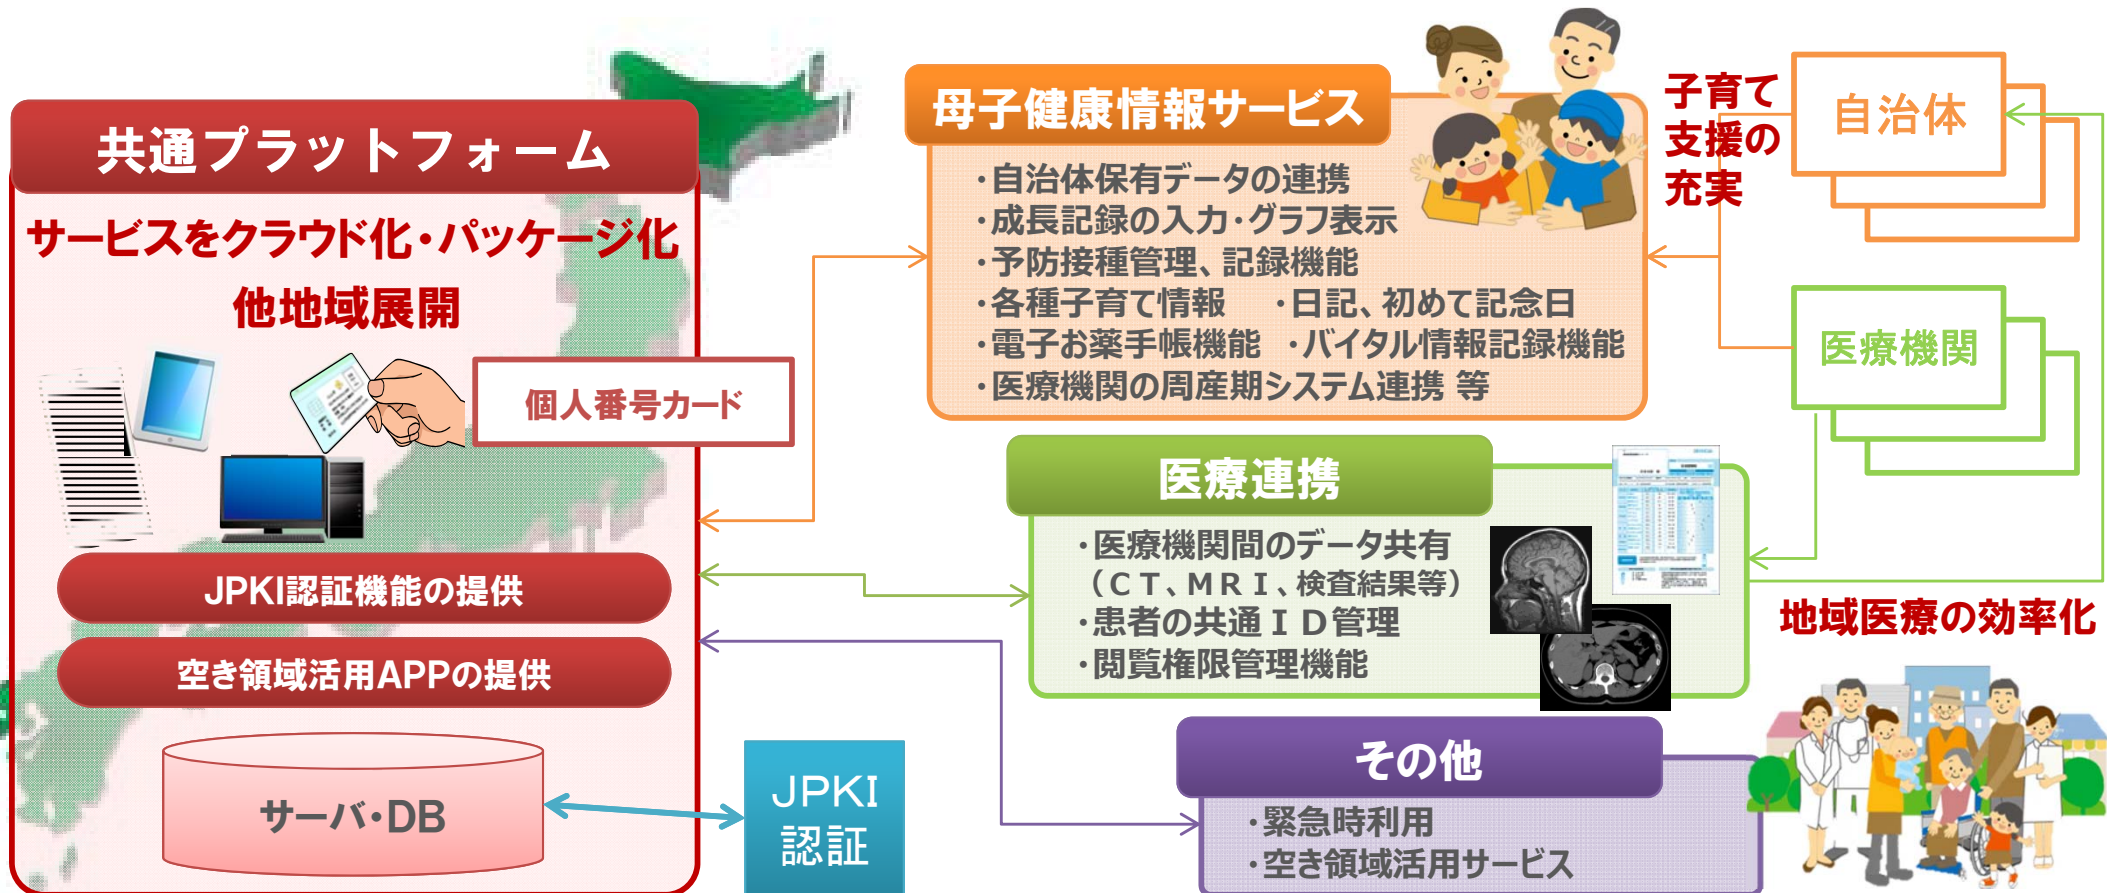

実施地域

北海道中川町、兵庫県佐用町、鳥取県三朝町

事業概要

ICTを活用した森林資源量の効率的な把握（岡山県真庭市）の横展開に向けて、複数市町村が連携して、真庭市モデルの全国展開に向けた森林ICTプラットフォームを導入し、森林資源の活用を通じた地方創生の実現を図る。

<真庭モデル普及展開のこれまでの取組>

【真庭モデルの形成】

- ✓地域活性化に高い効果を有する真庭モデルを形成し、中国地方（岡山県北部3市町村）を対象に普及展開中。導入効果があることを確認済。
- ✓林野庁のICT関連事業と連携し、検討中の森林クラウド標準仕様を実装。森林行政に即したデータ整備が可能であることを実証済み。

全体イメージ

<全国への展開>

【真庭モデルに基づく森林ICTプラットフォームの全国展開】

- ✓岡山県北部を超え北海道、兵庫県、鳥取県等を対象に全国展開に着手。
- ✓森林構成の違い、サプライチェーンも含めたICT導入、地籍情報の有無等、今後のPF普及に向けた周辺環境の違いを踏まえたモデル構築に寄与。

【地域の活性化、雇用機会の創出】

- ✓森林情報の共有化・統括に伴い、産業活性化に取り組む。

離島の地産地消・地産他消推進プロジェクト

実施団体

鹿児島県三島村、沖縄県粟国村

実施地域

鹿児島県三島村（竹島、硫黄島、黒島）、沖縄県粟国村

事業概要

ICTを活用した農産物の地産地消（沖縄県久米島町）の横展開に向けて、同じ離島である同県粟国村、鹿児島県三島村に地産地消システムを導入し、農産物や加工品特産物を村内外に流通させる等、離島域における経済活性化と雇用創出の実現を図る。

ICTするくプロジェクト

実施団体

一般社団法人 ICTまちづくり共通プラットフォーム推進機構

実施地域

群馬県内主要自治体、県外複数自治体

事業概要

個人番号カードの導入を見据えた母子健康情報サービス／医療連携（群馬県前橋市）の横展開に向けて、同市の成果の管理主体として設立した一般社団法人が中心となって群馬県内をはじめとする複数自治体への導入を推進し、子育て支援や地域医療の効率化を実現する。

度島(たくしま) ふ・れ・あ・い モデル

実施団体