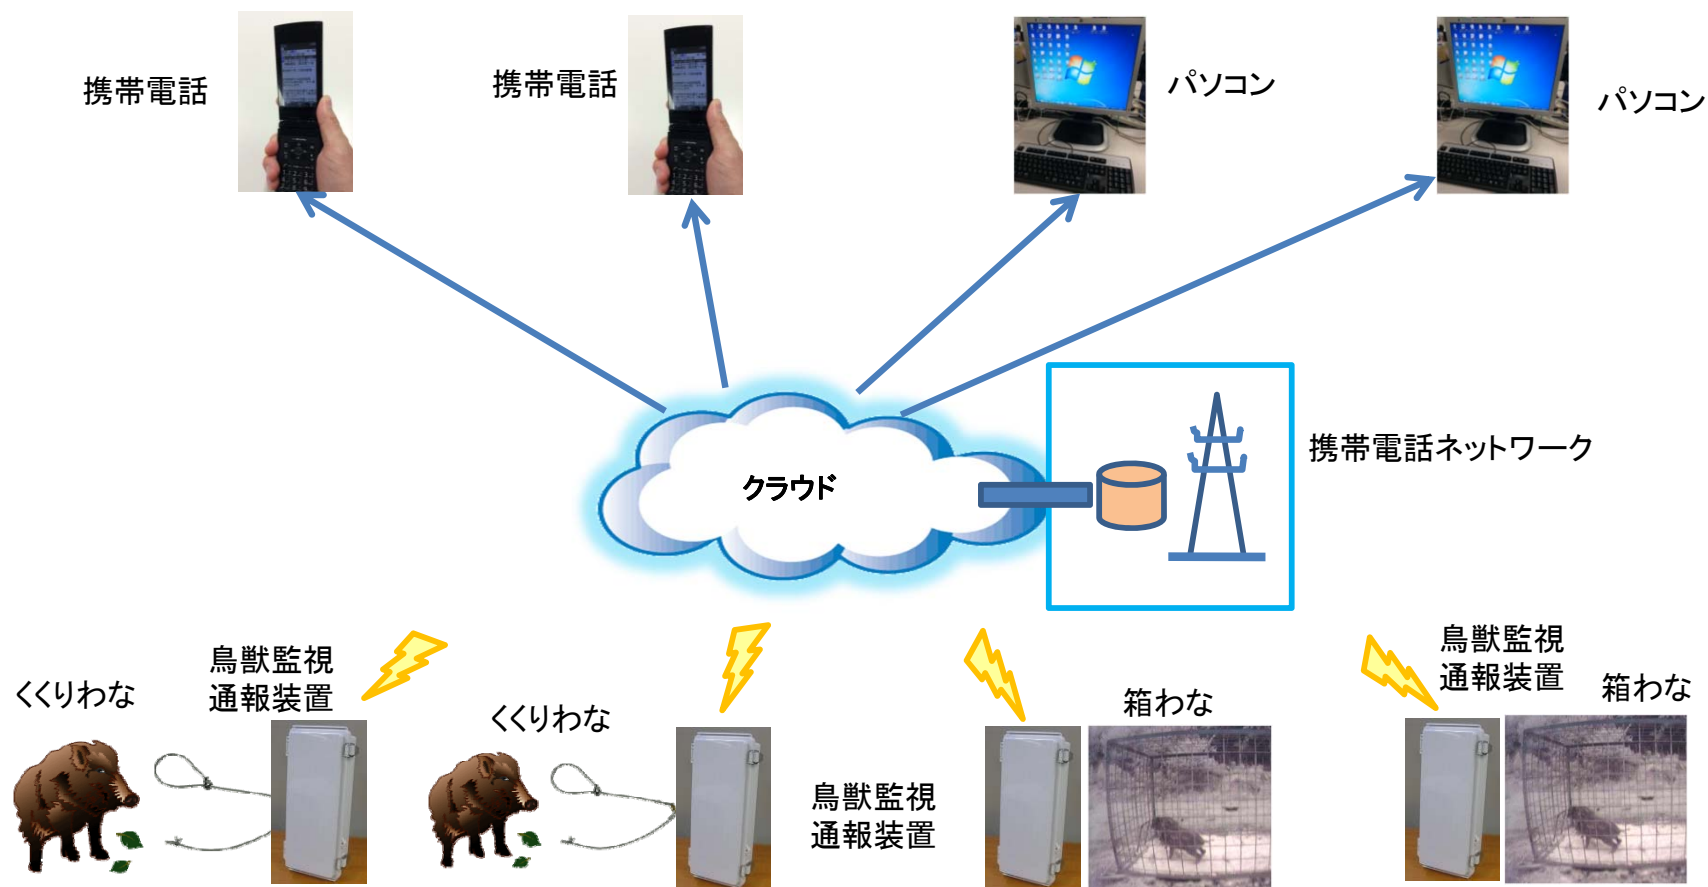

実施団体

新潟県三条市、岐阜県恵那市

実施地域

新潟県三条市、岐阜県恵那市

事業概要

ICTを活用した鳥獣被害対策（長野県塩尻市）の横展開に向けて、複数市町村が連携して、塩尻市が運営する鳥獣被害対策クラウドを導入することで獣害に強い地域づくりを目指す。

併せて、獣出没情報をメール配信サービスやGISを活用して市民周知するとともに、オープンデータ化して公開し、安心安全な地域社会を実現する。

クラウドを活用した有害鳥獣捕獲ワナ監視通報システム

実施団体

岐阜県瑞浪市

実施地域

岐阜県瑞浪市

事業概要

ICTを活用した鳥獣被害対策（長野県塩尻市）の横展開に向けて、有害鳥獣の効率的な捕獲を実現するためのワナ監視通報システムを導入し、農作物被害の低減を通じた農業振興を図る。

広域鳥獣クラウド・プロジェクト推進事業

実施団体 福岡県直方市、熊本県高森町