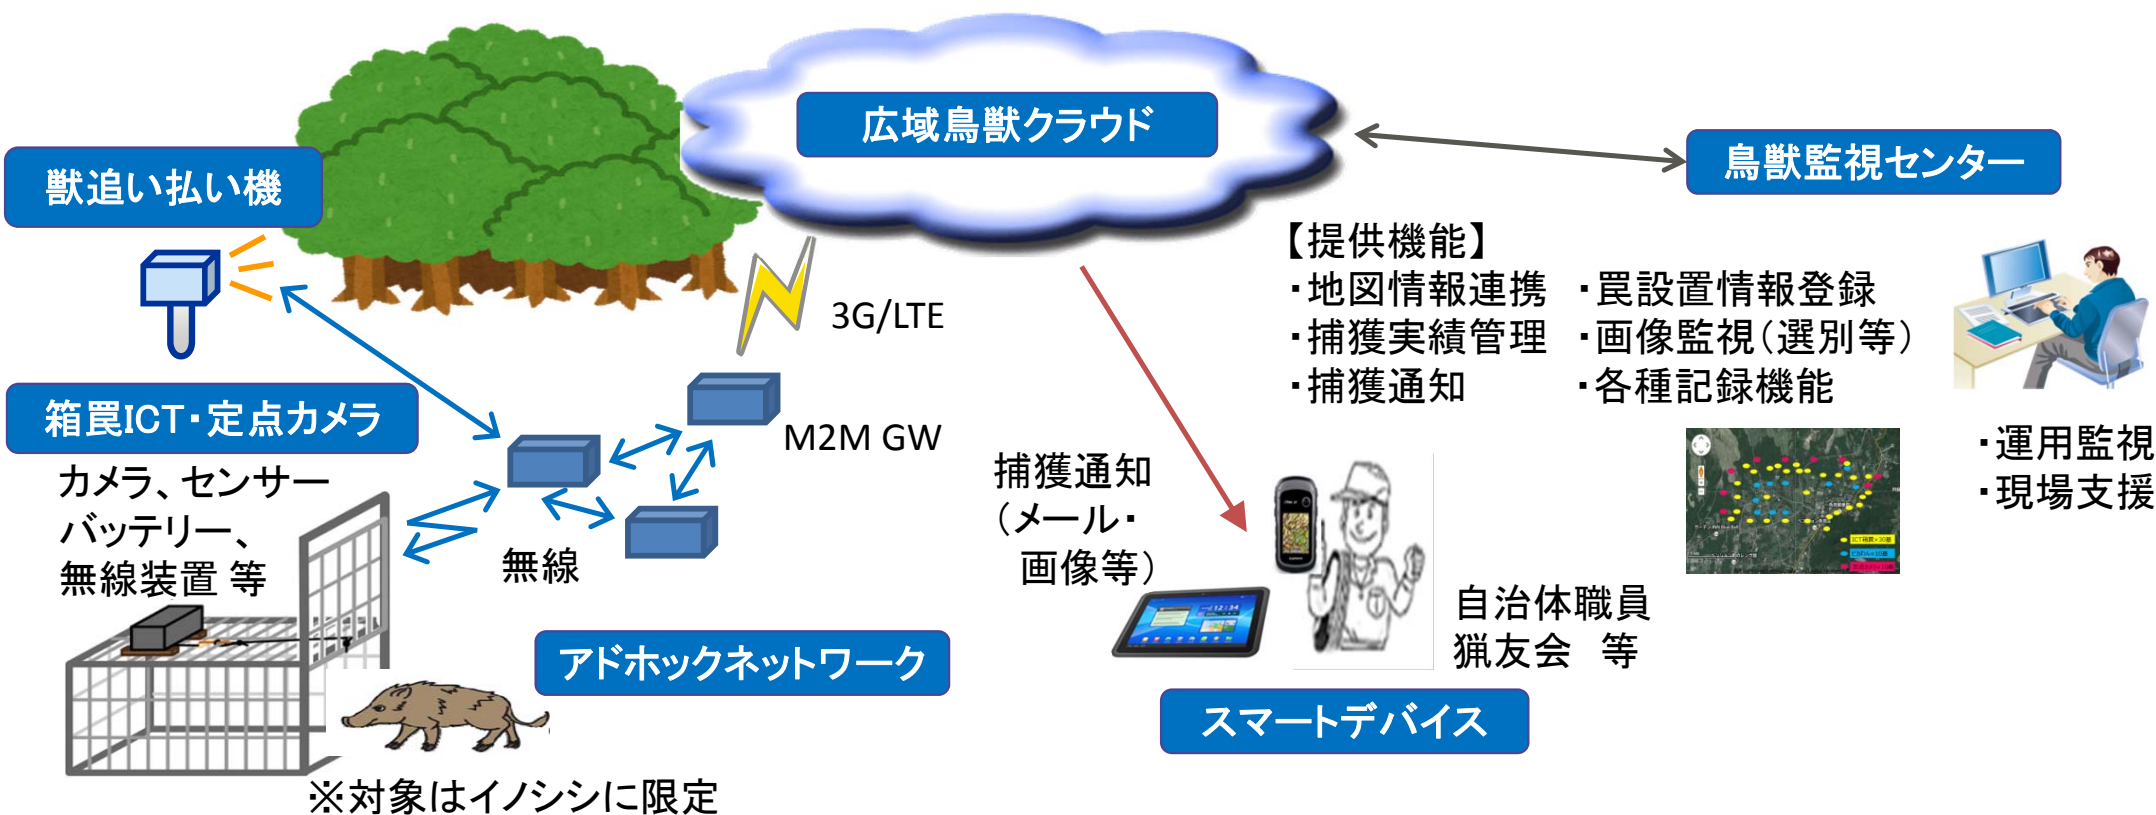

実施団体

新潟県三条市、岐阜県恵那市

実施地域

新潟県三条市、岐阜県恵那市

事業概要

ICTを活用した鳥獣被害対策（長野県塩尻市）の横展開に向けて、複数市町村が連携して、塩尻市が運営する鳥獣被害対策クラウドを導入することで獣害に強い地域づくりを目指す。

併せて、獣出没情報をメール配信サービスやGISを活用して市民周知するとともに、オープンデータ化して公開し、安心安全な地域社会を実現する。

クラウドを活用した有害鳥獣捕獲ワナ監視通報システム

実施団体

岐阜県瑞浪市

実施地域

岐阜県瑞浪市

事業概要

ICTを活用した鳥獣被害対策（長野県塩尻市）の横展開に向けて、有害鳥獣の効率的な捕獲を実現するためのワナ監視通報システムを導入し、農作物被害の低減を通じた農業振興を図る。

広域鳥獣クラウド・プロジェクト推進事業

実施団体 福岡県直方市、熊本県高森町

実施地域 福岡県直方市、熊本県高森町

事業概要 ICTを活用した鳥獣被害対策（長野県塩尻市）の横展開に向けて、複数市町村が連携して、有害鳥獣の効率的な追い払い・捕獲を実現するための広域鳥獣クラウドを導入し、農作物被害を低減させることで、各自治体が策定する鳥獣被害防止計画の着実な実施に貢献する。

※対象はイノシシに限定

森林ICTプラットフォームを活用した地域活性化プロジェクト

実施団体

北海道中川町、兵庫県佐用町、鳥取県三朝町

実施地域

北海道中川町、兵庫県佐用町、鳥取県三朝町

事業概要

ICTを活用した森林資源量の効率的な把握（岡山県真庭市）の横展開に向けて、複数市町村が連携して、真庭市モデルの全国展開に向けた森林ICTプラットフォームを導入し、森林資源の活用を通じた地方創生の実現を図る。

<真庭モデル普及展開のこれまでの取組>

【真庭モデルの形成】

- ✓地域活性化に高い効果を有する真庭モデルを形成し、中国地方（岡山県北部3市町村）を対象に普及展開中。導入効果があることを確認済。
- ✓林野庁のICT関連事業と連携し、検討中の森林クラウド標準仕様を実装。森林行政に即したデータ整備が可能であることを実証済み。