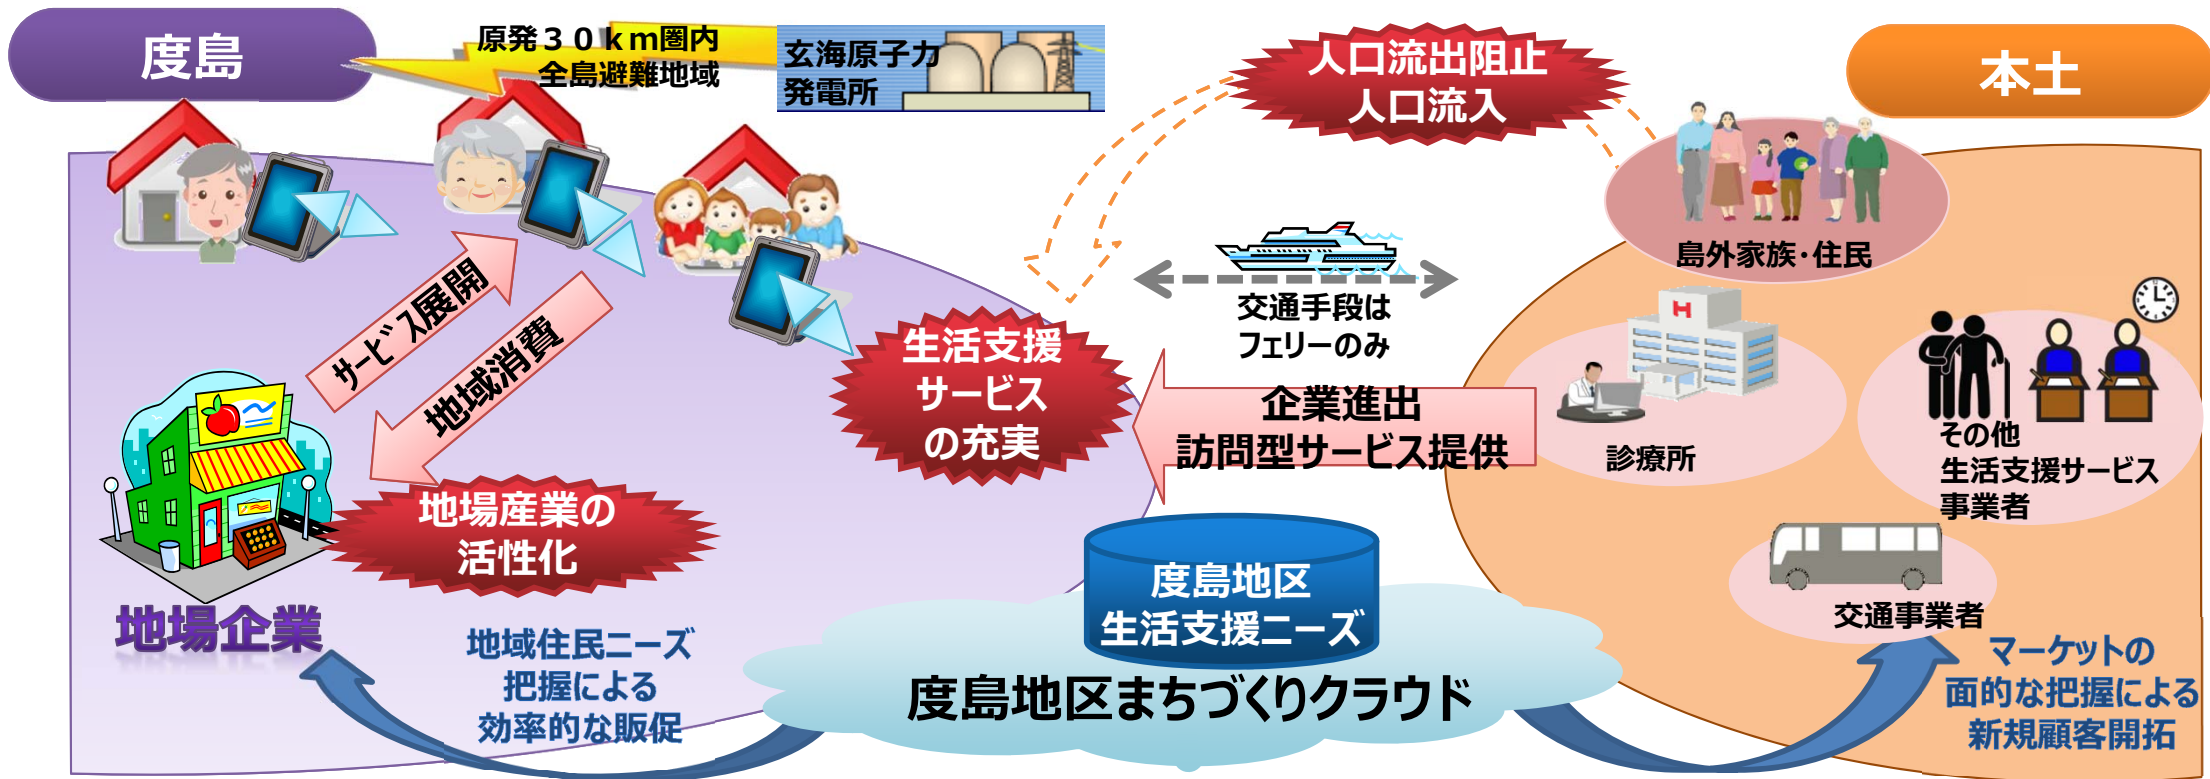

一般社団法人 ICTまちづくり共通プラットフォーム推進機構

実施地域

群馬県内主要自治体、県外複数自治体

事業概要

個人番号カードの導入を見据えた母子健康情報サービス／医療連携（群馬県前橋市）の横展開に向けて、同市の成果の管理主体として設立した一般社団法人が中心となって群馬県内をはじめとする複数自治体への導入を推進し、子育て支援や地域医療の効率化を実現する。

度島(たくしま) ふ・れ・あ・い モデル

実施団体

長崎県平戸市

実施地域

長崎県平戸市度島地区（離島）

事業概要

ICTを活用した買い物支援(奈良県葛城市)の横展開に向けて、クラウドを介して長崎県平戸市度島地区(離島)における住民の注文情報を集約し、地場企業等へ提供する仕組みを構築することで、同地区における生活支援サービスの充実や地場産業の活性化を図る。

クラウド型ICT利活用共通基盤構築によるホテル・旅館「おもてなし」気働き支援事業

実施団体

株式会社雅総合研究所

実施地域

石川県七尾市

事業概要

ホテル・旅館業の基幹業務（予約管理、会計等）システムと連携した、パントリー業務やルームサービス業務等のバックヤードシステムをクラウドサービスとして構築し、七尾市内のホテル・旅館に提供することで、地域の産業の効率化や生産性向上に貢献する。

ホテル・旅館「おもてなし」気働き支援事業概要図

ホテル・旅館内「おもてなし」クラウド型バックヤードシステム