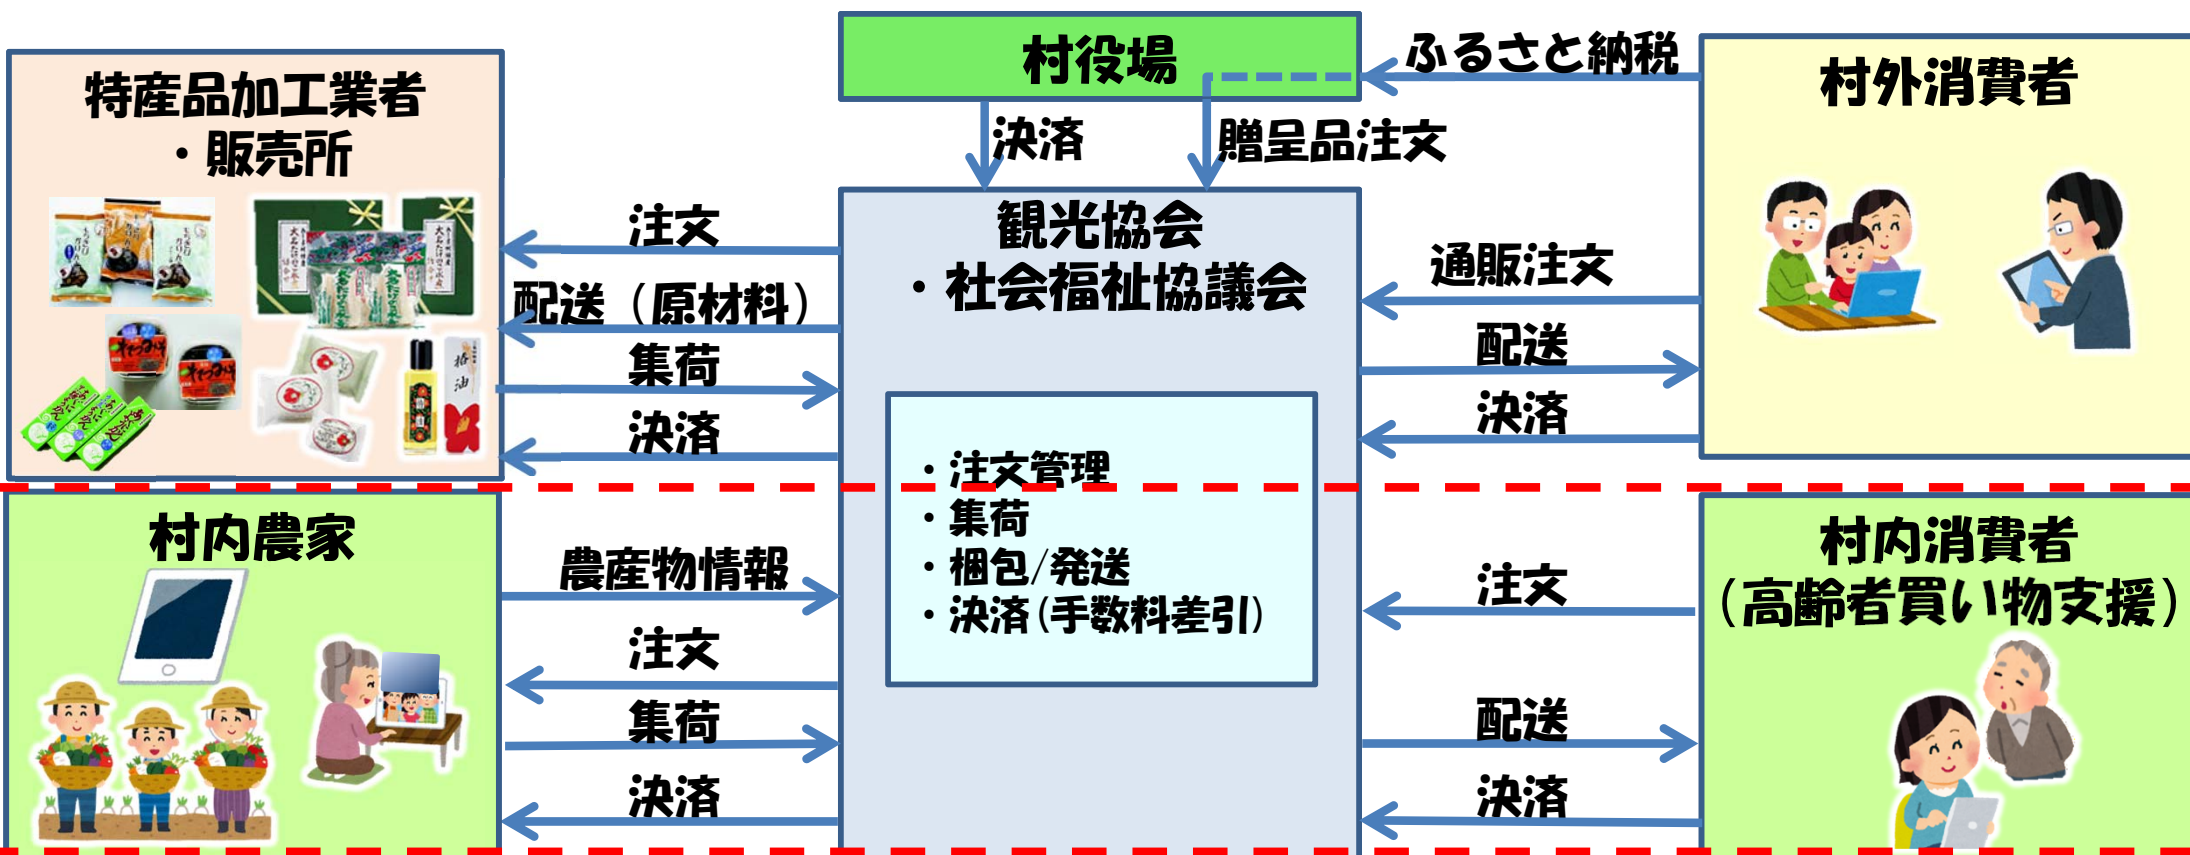

実施地域

北海道中川町、兵庫県佐用町、鳥取県三朝町

事業概要

ICTを活用した森林資源量の効率的な把握（岡山県真庭市）の横展開に向けて、複数市町村が連携して、真庭市モデルの全国展開に向けた森林ICTプラットフォームを導入し、森林資源の活用を通じた地方創生の実現を図る。

<真庭モデル普及展開のこれまでの取組>

【真庭モデルの形成】

- ✓地域活性化に高い効果を有する真庭モデルを形成し、中国地方（岡山県北部3市町村）を対象に普及展開中。導入効果があることを確認済。
- ✓林野庁のICT関連事業と連携し、検討中の森林クラウド標準仕様を実装。森林行政に即したデータ整備が可能であることを実証済み。

全体イメージ

<全国への展開>

【真庭モデルに基づく森林ICTプラットフォームの全国展開】

- ✓岡山県北部を超え北海道、兵庫県、鳥取県等を対象に全国展開に着手。
- ✓森林構成の違い、サプライチェーンも含めたICT導入、地籍情報の有無等、今後のPF普及に向けた周辺環境の違いを踏まえたモデル構築に寄与。

【地域の活性化、雇用機会の創出】

- ✓森林情報の共有化・統括に伴い、産業活性化に取り組む。

離島の地産地消・地産他消推進プロジェクト

実施団体

鹿児島県三島村、沖縄県粟国村

実施地域

鹿児島県三島村（竹島、硫黄島、黒島）、沖縄県粟国村

事業概要

ICTを活用した農産物の地産地消（沖縄県久米島町）の横展開に向けて、同じ離島である同県粟国村、鹿児島県三島村に地産地消システムを導入し、農産物や加工品特産物を村内外に流通させる等、離島域における経済活性化と雇用創出の実現を図る。

ICTするくプロジェクト

実施団体

一般社団法人 ICTまちづくり共通プラットフォーム推進機構

実施地域

群馬県内主要自治体、県外複数自治体

事業概要

個人番号カードの導入を見据えた母子健康情報サービス／医療連携（群馬県前橋市）の横展開に向けて、同市の成果の管理主体として設立した一般社団法人が中心となって群馬県内をはじめとする複数自治体への導入を推進し、子育て支援や地域医療の効率化を実現する。

度島(たくしま) ふ・れ・あ・い モデル

実施団体