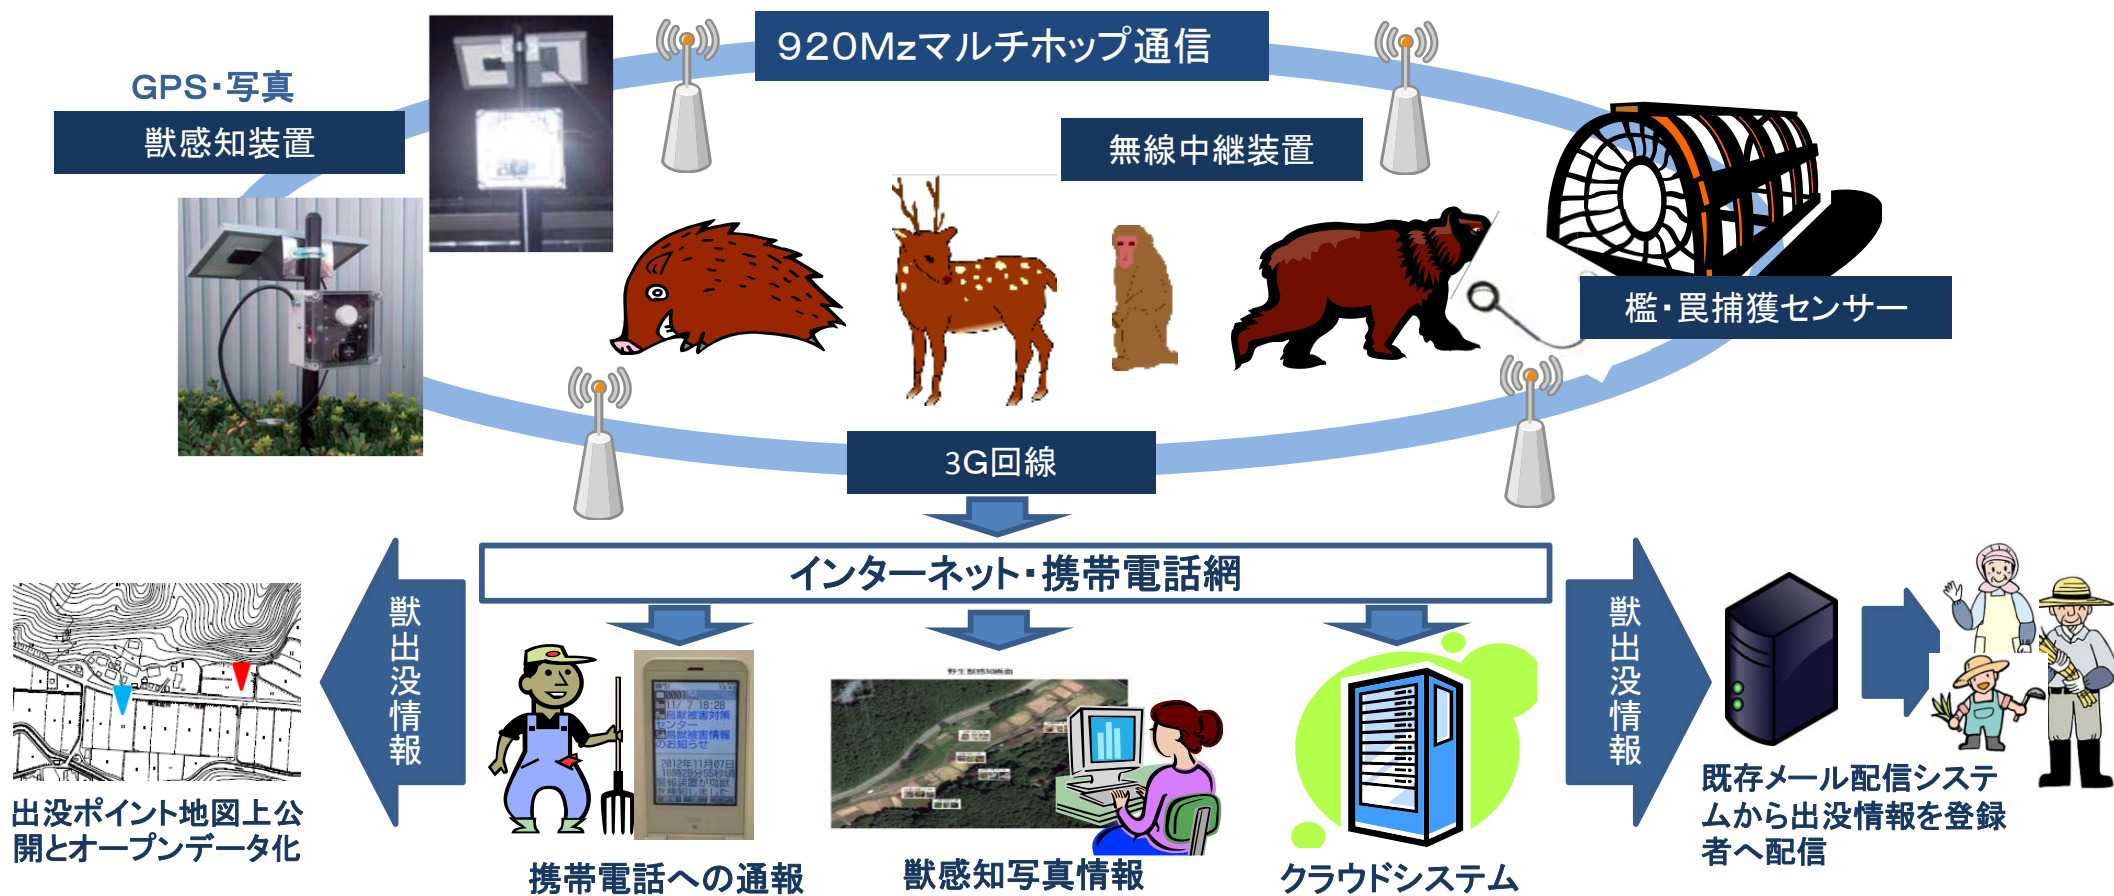

実施団体

新潟県三条市、岐阜県恵那市

実施地域

新潟県三条市、岐阜県恵那市

事業概要

ICTを活用した鳥獣被害対策（長野県塩尻市）の横展開に向けて、複数市町村が連携して、塩尻市が運営する鳥獣被害対策クラウドを導入することで獣害に強い地域づくりを目指す。

併せて、獣出没情報をメール配信サービスやGISを活用して市民周知するとともに、オープンデータ化して公開し、安心安全な地域社会を実現する。

クラウドを活用した有害鳥獣捕獲ワナ監視通報システム

実施団体

岐阜県瑞浪市

実施地域

岐阜県瑞浪市

事業概要

ICTを活用した鳥獣被害対策（長野県塩尻市）の横展開に向けて、有害鳥獣の効率的な捕獲を実現するためのワナ監視通報システムを導入し、農作物被害の低減を通じた農業振興を図る。

広域鳥獣クラウド・プロジェクト推進事業

実施団体 福岡県直方市、熊本県高森町

実施地域 福岡県直方市、熊本県高森町

事業概要 ICTを活用した鳥獣被害対策（長野県塩尻市）の横展開に向けて、複数市町村が連携して、有害鳥獣の効率的な追い払い・捕獲を実現するための広域鳥獣クラウドを導入し、農作物被害を低減させることで、各自治体が策定する鳥獣被害防止計画の着実な実施に貢献する。

※対象はイノシシに限定

森林ICTプラットフォームを活用した地域活性化プロジェクト

実施団体

北海道中川町、兵庫県佐用町、鳥取県三朝町

実施地域

北海道中川町、兵庫県佐用町、鳥取県三朝町

事業概要

ICTを活用した森林資源量の効率的な把握（岡山県真庭市）の横展開に向けて、複数市町村が連携して、真庭市モデルの全国展開に向けた森林ICTプラットフォームを導入し、森林資源の活用を通じた地方創生の実現を図る。

<真庭モデル普及展開のこれまでの取組>

【真庭モデルの形成】

- ✓地域活性化に高い効果を有する真庭モデルを形成し、中国地方（岡山県北部3市町村）を対象に普及展開中。導入効果があることを確認済。
- ✓林野庁のICT関連事業と連携し、検討中の森林クラウド標準仕様を実装。森林行政に即したデータ整備が可能であることを実証済み。