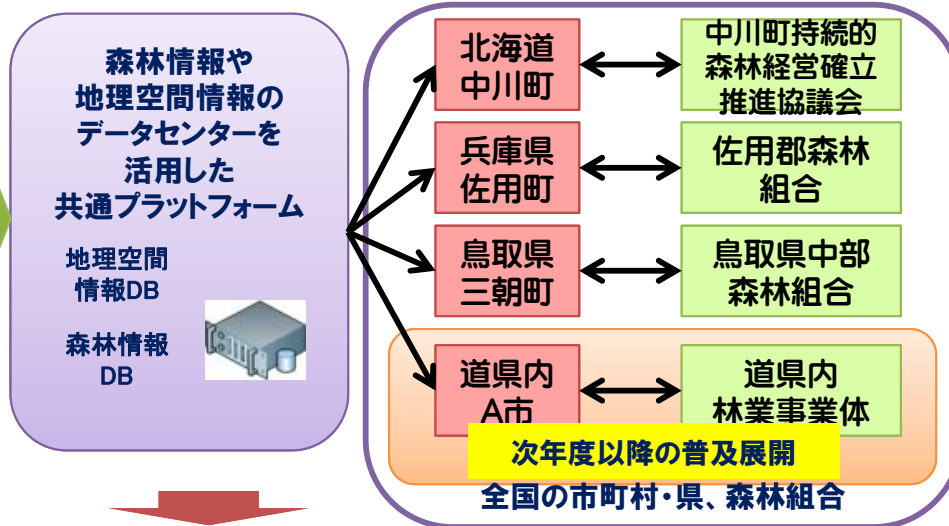

実施地域

北海道中川町、兵庫県佐用町、鳥取県三朝町

事業概要

ICTを活用した森林資源量の効率的な把握（岡山県真庭市）の横展開に向けて、複数市町村が連携して、真庭市モデルの全国展開に向けた森林ICTプラットフォームを導入し、森林資源の活用を通じた地方創生の実現を図る。

<真庭モデル普及展開のこれまでの取組>

【真庭モデルの形成】

- ✓地域活性化に高い効果を有する真庭モデルを形成し、中国地方（岡山県北部3市町村）を対象に普及展開中。導入効果があることを確認済。
- ✓林野庁のICT関連事業と連携し、検討中の森林クラウド標準仕様を実装。森林行政に即したデータ整備が可能であることを実証済み。

全体イメージ

<全国への展開>

【真庭モデルに基づく森林ICTプラットフォームの全国展開】

- ✓岡山県北部を超え北海道、兵庫県、鳥取県等を対象に全国展開に着手。
- ✓森林構成の違い、サプライチェーンも含めたICT導入、地籍情報の有無等、今後のPF普及に向けた周辺環境の違いを踏まえたモデル構築に寄与。

【地域の活性化、雇用機会の創出】

- ✓森林情報の共有化・統括に伴い、産業活性化に取り組む。

離島の地産地消・地産他消推進プロジェクト