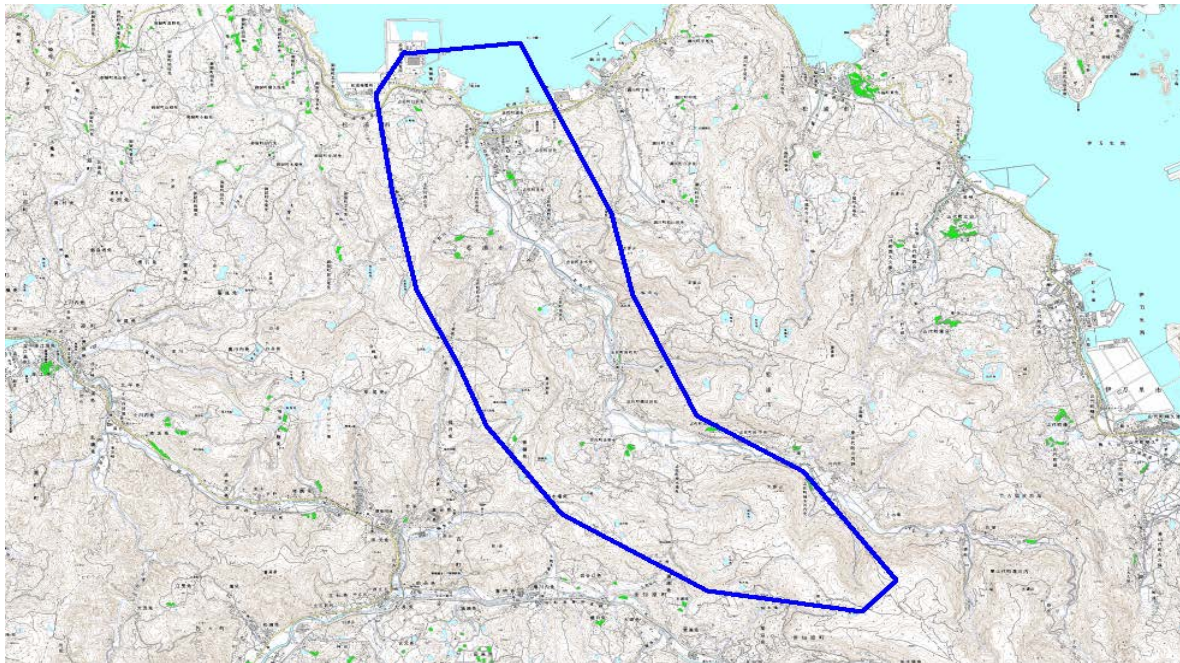

## デジタル混信の発生地域に対する対策計画（地区別）

都道府県名
長崎県

管理番号□
4291274

自治体コード	住 所
42208	長崎県松浦市

地上デジタル放送の受信状況						
	NHK総合	NHK教育	長崎放送	テレビ長崎	長崎文化放送	長崎国際テレビ
受信局所名	松浦南	松浦南	松浦南	松浦南	松浦南	松浦南
地上デジタル放送の受信状況	×混信(韓国波)	○	○	○	○	○

受信状況の内訳  
 ○ :良好に受信可能  
 ×混信 :混信により受信困難

対策計画						
	NHK総合	NHK教育	長崎放送	テレビ長崎	長崎文化放送	長崎国際テレビ
対策手法	リバック					
難視世帯数	2358					
対策年度	2015年度					
対策済み世帯数	0					
未対策世帯数	2358					

範囲図

この地図は、国土地理院長の承認を得て、同院発行の数値地図25000（地図画像）を複製したものである。（承認番号 平成25情復 第867号）