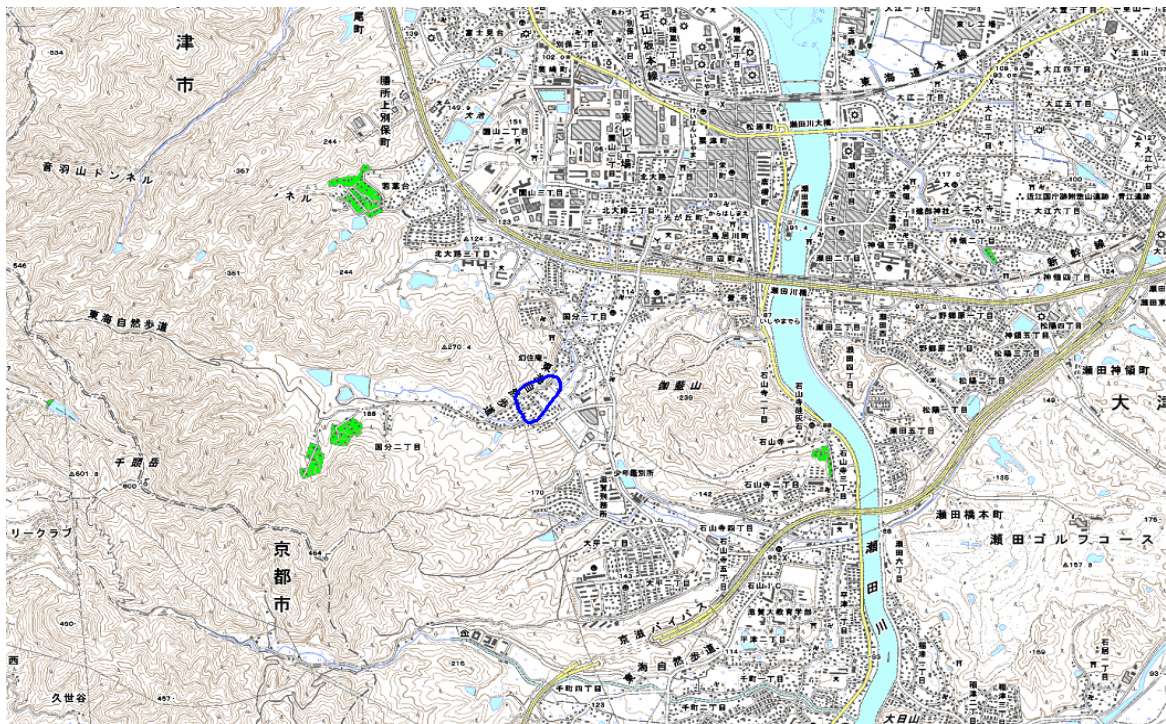

デジタル混信の発生地域に対する対策計画（地区別）

都道府県名
滋賀県

管理番号
2525020

自治体コード	住所
25201	大津市国分2丁目

地上デジタル放送の受信状況							
	NHK総合	NHK教育	毎日放送	朝日放送	関西テレビ放送	読賣テレビ放送	びわ湖放送
受信局所名	彦根	彦根	彦根	彦根	彦根	彦根	彦根
地上デジタル放送の受信状況	×混信(SFN)	○	×混信(SFN)	×混信(SFN)	×混信(SFN)	×混信(SFN)	○

受信状況の内訳

- : 良好に受信可能
- ×混信 : 混信により受信困難
- SFN : 同一周波数ネットワーク

対策計画							
	NHK総合	NHK教育	毎日放送	朝日放送	関西テレビ放送	読賣テレビ放送	びわ湖放送
対策手法	高性能アンテナ改修等		高性能アンテナ改修等	高性能アンテナ改修等	高性能アンテナ改修等	高性能アンテナ改修等	
難視世帯数	30		30	30	30	30	
対策年度	2010～		2010～	2010～	2010～	2010～	
対策済み世帯数	0		0	0	0	0	
未対策世帯数	30		30	30	30	30	

範囲図

枠内：難視範囲

備考