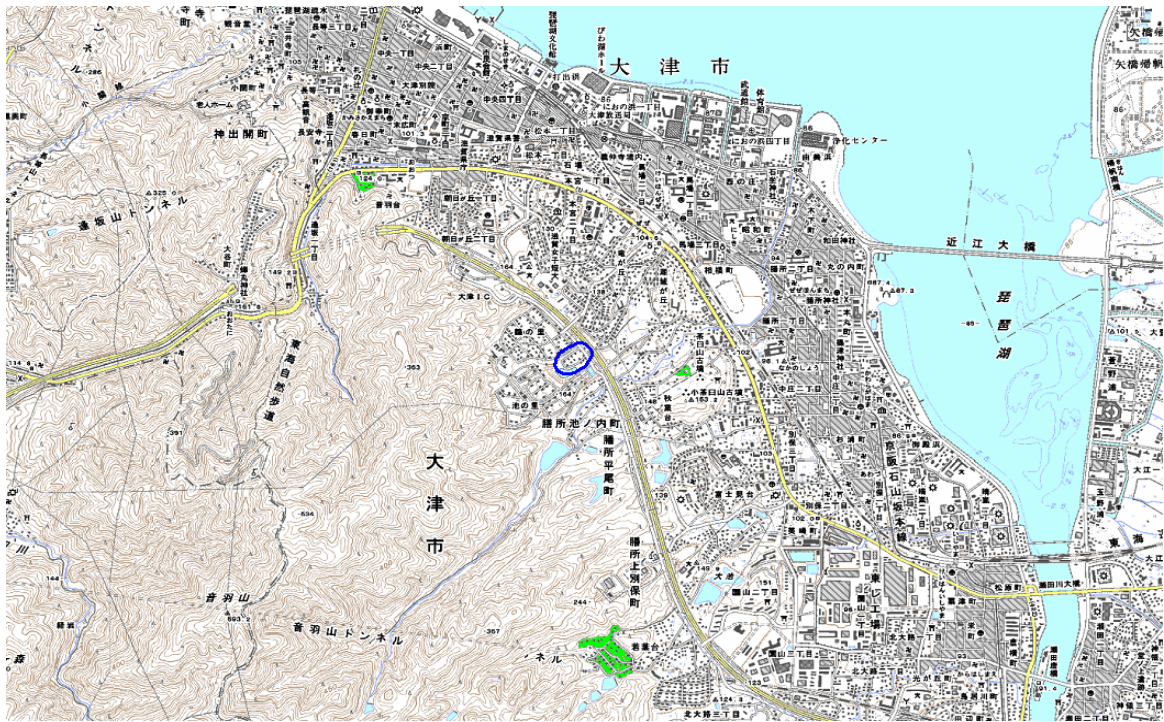

デジタル混信の発生地域に対する対策計画（地区別）

都道府県名	滋賀県
-------	-----

管理番号	2525025
------	---------

自治体コード	住所
25201	大津市鶴の里

地上デジタル放送の受信状況							
	NHK総合	NHK教育	毎日放送	朝日放送	関西テレビ放送	読賣テレビ放送	びわ湖放送
受信局所名	彦根	大津	彦根	彦根	彦根	彦根	大津
地上デジタル放送の受信状況	×混信(SFN)	○	×混信(SFN)	×混信(SFN)	×混信(SFN)	×混信(SFN)	○

受信状況の内訳

- : 良好に受信可能
- ×混信 : 混信により受信困難
- SFN : 同一周波数ネットワーク

対策計画							
	NHK総合	NHK教育	毎日放送	朝日放送	関西テレビ放送	読賣テレビ放送	びわ湖放送
対策手法	高性能アンテナ改修等		高性能アンテナ改修等	高性能アンテナ改修等	高性能アンテナ改修等	高性能アンテナ改修等	
難視世帯数	10		10	10	10	10	
対策年度	2010～		2010～	2010～	2010～	2010～	
対策済み世帯数	0		0	0	0	0	
未対策世帯数	10		10	10	10	10	

範囲図

この地図は、国土地理院長の承認を得て、同院発行の数値地図25000（地図画像）を複製したものである。（承認番号 平成26情複 第932号）

枠内：難視範囲

備考
