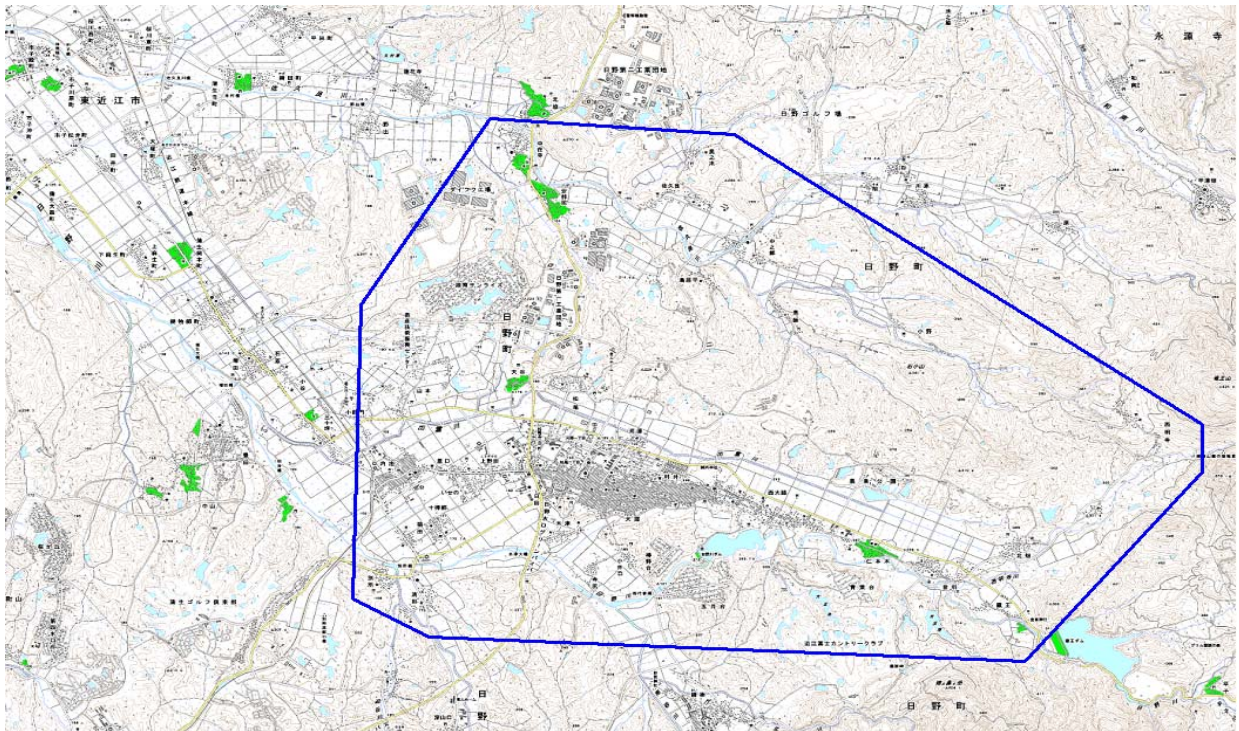

# デジタル混信の発生地域に対する対策計画（地区別）

都道府県名
滋賀県

管理番号
2525002

自治体コード	住所
25383	蒲生郡日野町

地上デジタル放送の受信状況							
	NHK総合	NHK教育	毎日放送	朝日放送	関西テレビ放送	読賣テレビ放送	びわ湖放送
受信局所名	甲賀	甲賀	甲賀	甲賀	甲賀	甲賀	甲賀
地上デジタル放送の受信状況	×混信	○	○	○	○	○	○

受信状況の内訳  
 ○ : 良好に受信可能  
 ×混信 : 混信により受信困難

## 範囲図

この地図は、国土地理院長の承認を得て、同院発行の数値地図25000（地図画像）を複製したものである。（承認番号 平成26情復 第932号）

枠内：難視範囲

備考