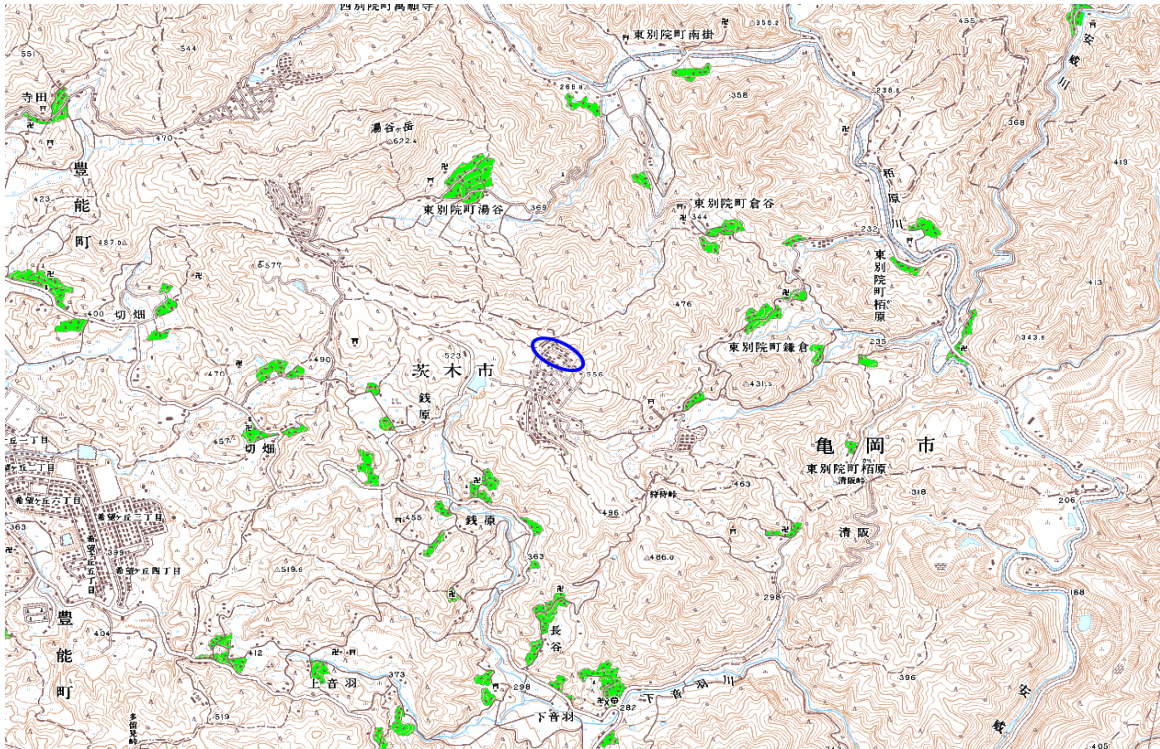

# デジタル混信の発生地域に対する対策計画（地区別）

都道府県名	京都府
-------	-----

管理番号	2605676
------	---------

自治体コード	住所
26206	亀岡市東別院町鎌倉見立

地上デジタル放送の受信状況							
	NHK総合	NHK教育	毎日放送	朝日放送	関西テレビ放送	読賣テレビ放送	京都放送
受信局所名	京都	大阪	大阪	大阪	大阪	大阪	京都
地上デジタル放送の受信状況	○	○	○	○	○	○	×混信

受信状況の内訳  
 ○ : 良好に受信可能  
 ×混信 : 混信により受信困難

対策計画							
	NHK総合	NHK教育	毎日放送	朝日放送	関西テレビ放送	読賣テレビ放送	京都放送
対策手法							CATV加入
難視世帯数							5
対策年度							2010～
対策済み世帯数							0
未対策世帯数							5

## 範囲図

この地図は、国土地理院長の承認を得て、同院発行の数値地図25000（地図画像）を複製したものである。（承認番号 平成26情複 第932号）

枠内：難視範囲

備考
----