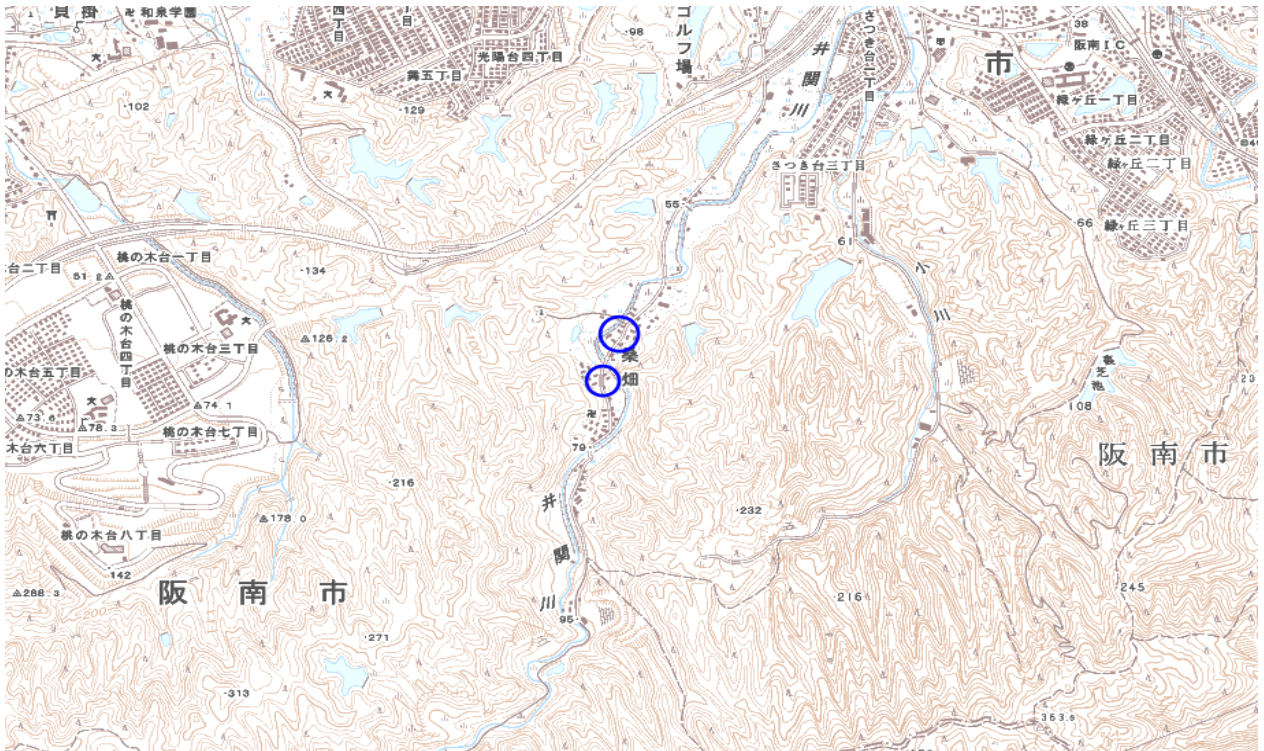

# デジタル混信の発生地域に対する対策計画（地区別）

都道府県名	大阪府
-------	-----

管理番号	2709490
------	---------

自治体コード	住所
27232	阪南市桑畑

地上デジタル放送の受信状況							
	NHK総合	NHK教育	毎日放送	朝日放送	関西テレビ放送	読賣テレビ放送	テレビ大阪
受信局所名	大阪	大阪	大阪	大阪	大阪	大阪	枚方
地上デジタル放送の受信状況	×混信	×混信	×混信	×混信	×混信	×混信	×混信

受信状況の内訳  
 ○：良好に受信可能  
 ×混信：混信により受信困難

対策計画							
	NHK総合	NHK教育	毎日放送	朝日放送	関西テレビ放送	読賣テレビ放送	テレビ大阪
対策手法	GI受信機対策等	GI受信機対策等	GI受信機対策等	GI受信機対策等	GI受信機対策等	GI受信機対策等	GI受信機対策等
難視世帯数	12	12	12	12	12	12	12
対策年度	2010～	2010～	2010～	2010～	2010～	2010～	2010～
対策済み世帯数	0	0	0	0	0	0	0
未対策世帯数	12	12	12	12	12	12	12

範囲図

この地図は、国土地理院長の承認を得て、同院発行の数値地図25000（地図画像）を複製したものである。（承認番号 平成26情複 第932号）

■ 枠内：難視範囲

備考
----