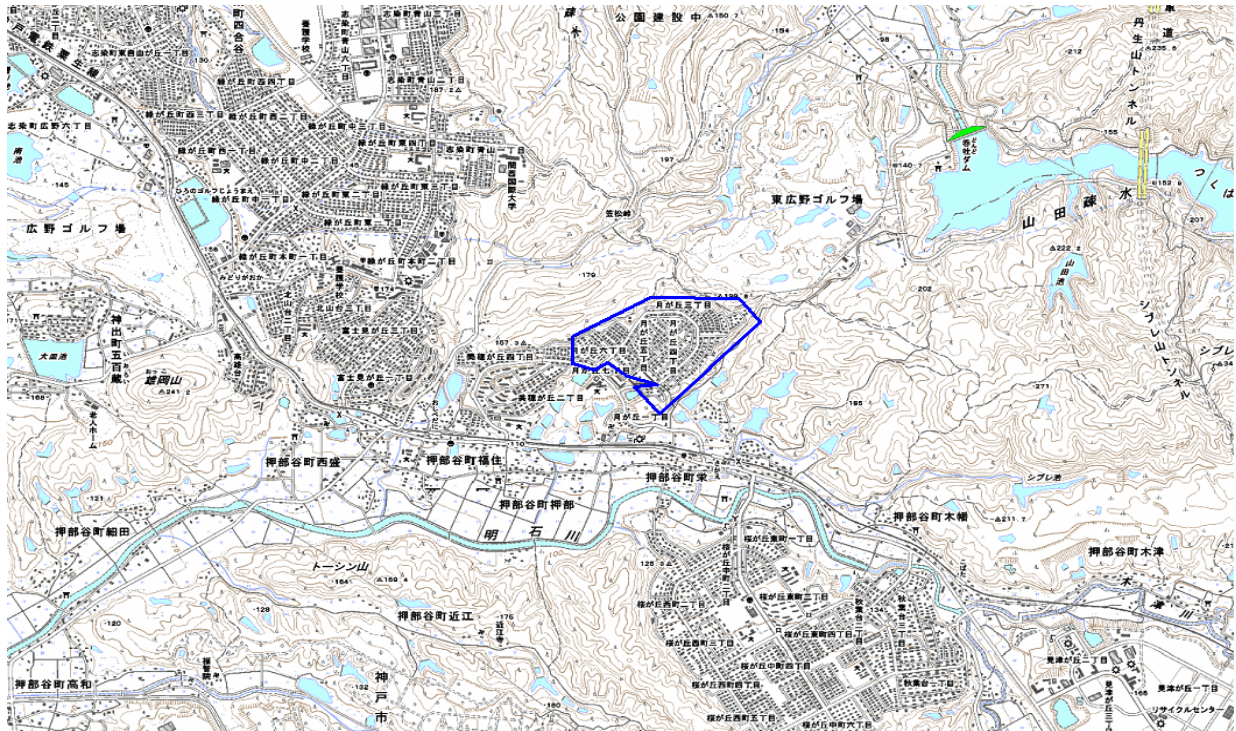

# デジタル混信の発生地域に対する対策計画（地区別）

都道府県名
兵庫県

管理番号
2828010

自治体コード	住所
28111	神戸市西区月が丘

地上デジタル放送の受信状況							
	NHK総合	NHK教育	毎日放送	朝日放送	関西テレビ放送	読賣テレビ放送	サンテレビジョン
受信局所名	神戸	北淡垂水	北淡垂水	北淡垂水	北淡垂水	北淡垂水	神戸
地上デジタル放送の受信状況	○	×混信	○	×混信	×混信	○	○

受信状況の内訳  
 ○ : 良好に受信可能  
 ×混信 : 混信により受信困難

対策計画							
	NHK総合	NHK教育	毎日放送	朝日放送	関西テレビ放送	読賣テレビ放送	サンテレビジョン
対策手法		高利得受信アンテナ等		高利得受信アンテナ等	高利得受信アンテナ等		
難視世帯数		150		150	150		
対策年度		2009～		2009～	2009～		
対策済み世帯数		0		0	0		
未対策世帯数		150		150	150		

範囲図

この地図は、国土地理院長の承認を得て、同院発行の数値地図25000（地図画像）を複製したものである。（承認番号 平成26情復 第932号）

□ 枠内：難視範囲

備考
----