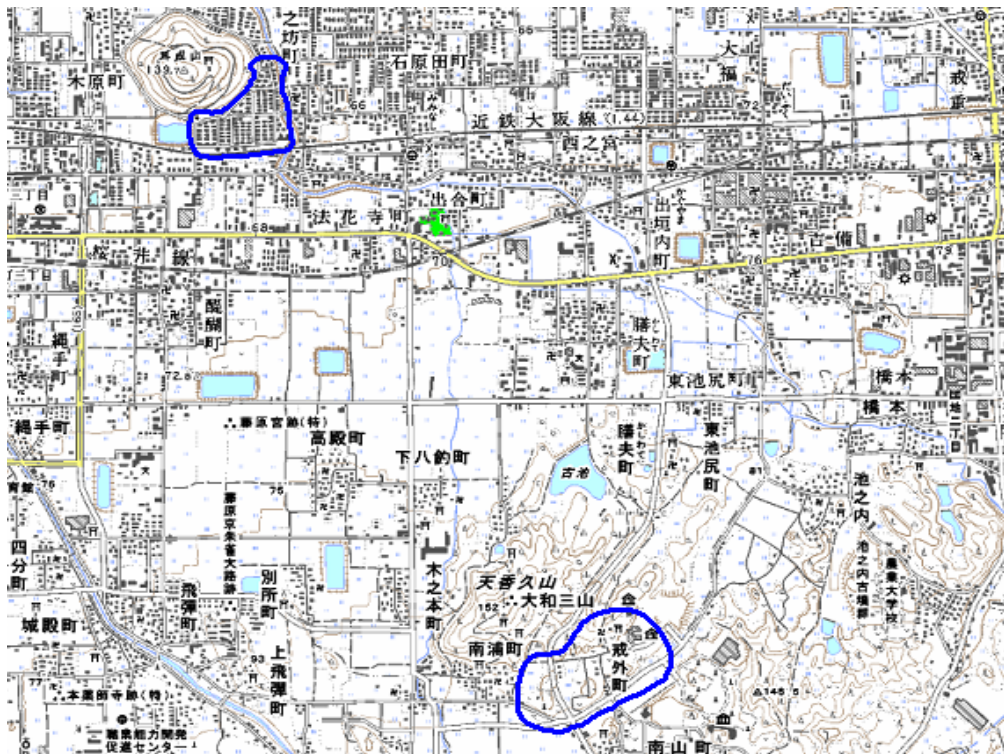

# デジタル混信の発生地域に対する対策計画（地区別）

都道府県名
奈良県

管理番号
2929002

自治体コード	住所
29205	橿原市

地上デジタル放送の受信状況							
	NHK総合	NHK教育	毎日放送	朝日放送	関西テレビ放送	読賣テレビ放送	奈良テレビ放送
受信局所名	橿原	橿原	橿原	橿原	橿原	橿原	橿原
地上デジタル放送の受信状況	×混信	×混信(SFN)	×混信(SFN)	×混信(SFN)	×混信(SFN)	×混信(SFN)	×混信

受信状況の内訳

- : 良好に受信可能
- ×混信 : 混信により受信困難
- SFN : 同一周波数ネットワーク

対策計画							
	NHK総合	NHK教育	毎日放送	朝日放送	関西テレビ放送	読賣テレビ放送	奈良テレビ放送
対策手法	リバック(チャンネル変更)	リバック(チャンネル変更)	リバック(チャンネル変更)	リバック(チャンネル変更)	リバック(チャンネル変更)	リバック(チャンネル変更)	リバック(チャンネル変更)
難視世帯数	130	150	150	150	150	150	130
対策年度	2011	2011	2011	2011	2011	2011	2011
対策済み世帯数	0	0	0	0	0	0	0
未対策世帯数	130	150	150	150	150	150	130

範囲図

この地図は、国土地理院長の承認を得て、同院発行の数値地図25000（地図画像）を複製したものである。（承認番号 平成26情複 第932号）

枠内：難視範囲

備考
----