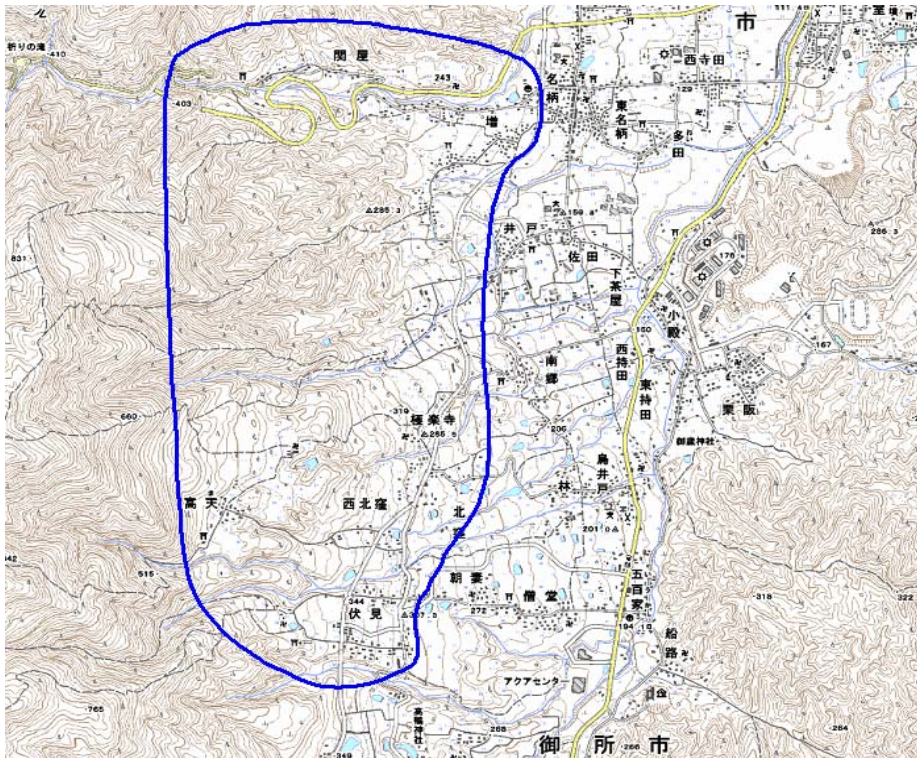

デジタル混信の発生地域に対する対策計画（地区別）

都道府県名
奈良県

管理番号
2929004

自治体コード	住所
29208	御所市

地上デジタル放送の受信状況							
	NHK総合	NHK教育	毎日放送	朝日放送	関西テレビ放送	読売テレビ放送	奈良テレビ放送
受信局所名	栢原	栢原	栢原	栢原	栢原	栢原	栢原
地上デジタル放送の受信状況	×混信	×混信(SFN)	×混信(SFN)	×混信(SFN)	×混信(SFN)	×混信(SFN)	×混信

受信状況の内訳

- : 良好に受信可能
- ×混信 : 混信により受信困難
- SFN : 同一周波数ネットワーク

対策計画							
	NHK総合	NHK教育	毎日放送	朝日放送	関西テレビ放送	読売テレビ放送	奈良テレビ放送
対策手法	リバック(チャンネル変更)	リバック(チャンネル変更)	リバック(チャンネル変更)	リバック(チャンネル変更)	リバック(チャンネル変更)	リバック(チャンネル変更)	リバック(チャンネル変更)
難視世帯数	120	150	150	150	150	150	120
対策年度	2011	2011	2011	2011	2011	2011	2011
対策済み世帯数	0	0	0	0	0	0	0
未対策世帯数	120	150	150	150	150	150	120

範囲図

この地図は、国土地理院長の承認を得て、同院発行の数値地図25000（地図画像）を複製したものである。（承認番号 平成26情複 第932号）

枠内：難視範囲

備考
