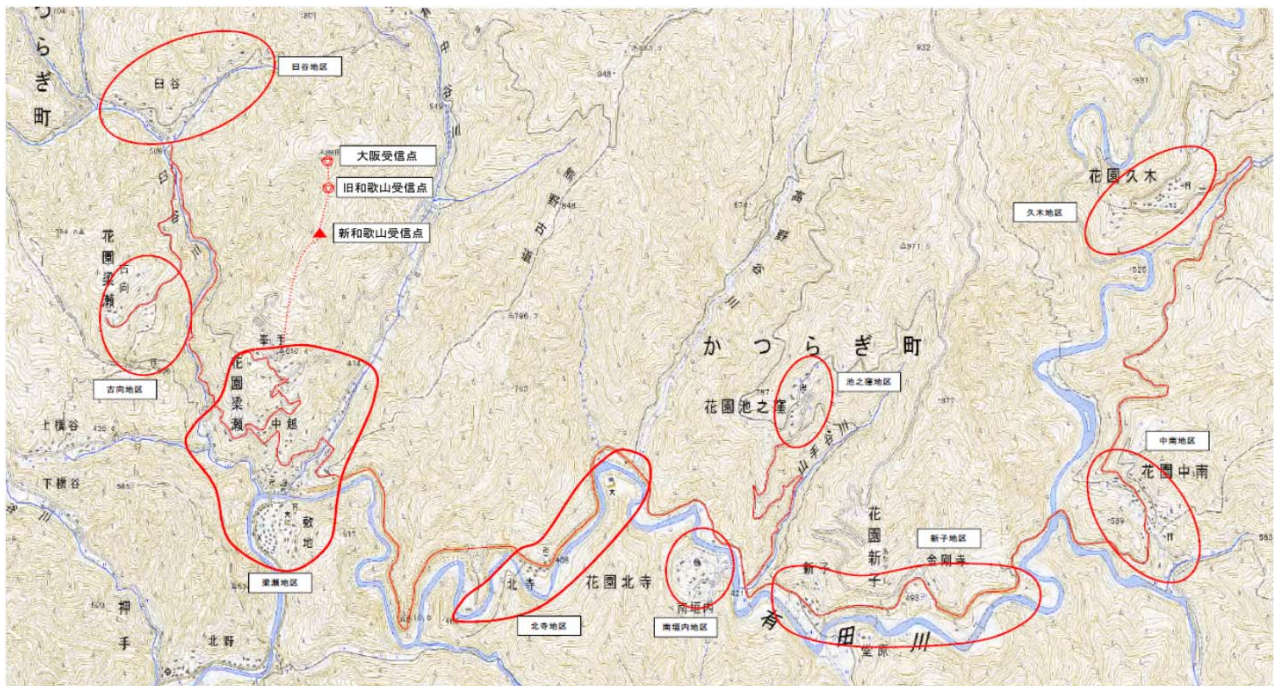

デジタル混信の発生地域に対する対策計画（地区別）

都道府県名	
和歌山県	

管理番号	
3030020	

自治体コード	住所
30341	伊都郡かつらぎ町(花園共聴)

地上デジタル放送の受信状況							
	NHK総合	NHK教育	毎日放送	朝日放送	関西テレビ放送	読売テレビ放送	テレビ和歌山
受信局所名	和歌山	大阪	大阪	大阪	大阪	大阪	和歌山
地上デジタル放送の受信状況	×混信(F)	○	○	○	○	○	×混信

受信状況の内訳

- : 良好に受信可能
- ×混信(F) : フェージング混信により受信困難
- ×混信 : 混信（常時混信）により受信困難

対策計画							
	NHK総合	NHK教育	毎日放送	朝日放送	関西テレビ放送	読売テレビ放送	テレビ和歌山
対策手法	既設共聴改修 (受信アンテナ新 設及び同一チャ ンネル干渉除去 装置設置等)						既設共聴改修 (受信アンテナ新 設及び同一チャ ンネル干渉除去 装置設置等)
難視世帯数	216						216
対策年度	2013						2013
対策済み世帯数	0						0
未対策世帯数	216						216

範囲図

この地図は、国土地理院長の承認を得て、同院発行の数値地図25000（地図画像）を複製したものである。（承認番号 平成26情復 第932号）

枠内：難視範囲

備考