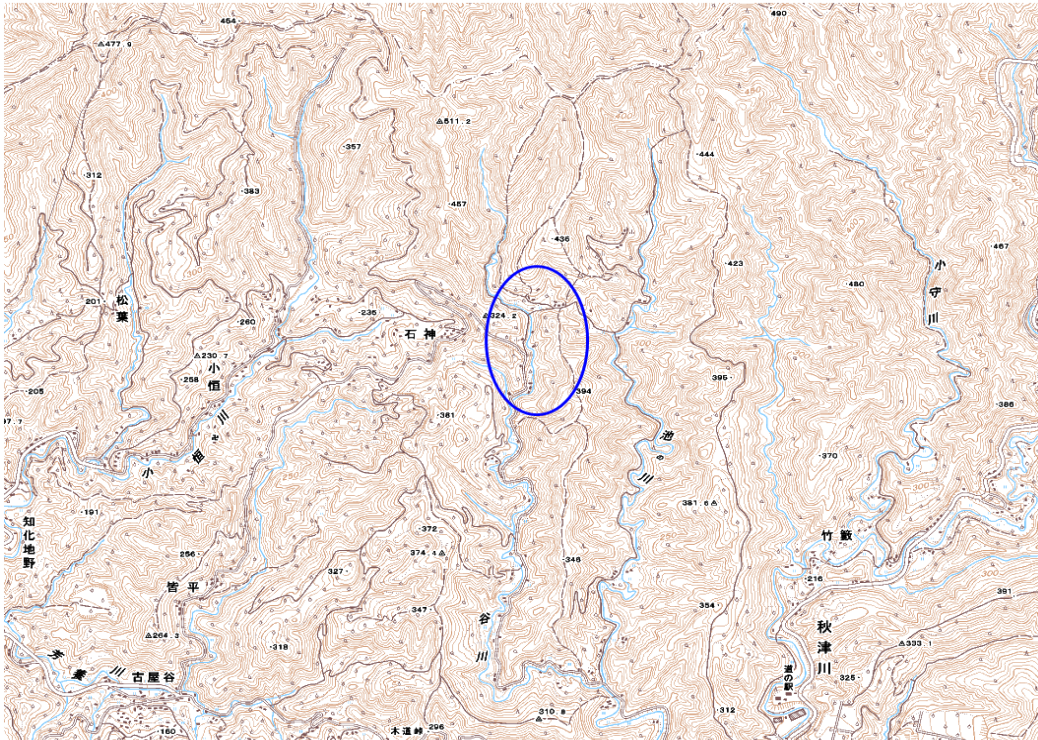

デジタル混信の発生地域に対する対策計画（地区別）

都道府県名	和歌山県
-------	------

管理番号	3030017
------	---------

自治体コード	住所
30206	田辺市秋津川谷川(洞共聴)

地上デジタル放送の受信状況							
	NHK総合	NHK教育	毎日放送	朝日放送	関西テレビ放送	読賣テレビ放送	テレビ和歌山
受信局所名	南部川	南部川	南部川	南部川	南部川	南部川	南部川
地上デジタル放送の受信状況	○	×混信	×混信	○	○	×混信	×混信

範囲図

この地図は、国土地理院長の承認を得て、同院発行の数値地図25000（地図画像）を複製したものである。（承認番号 平成26情復 第932号）

 枠内：難視範囲

備考