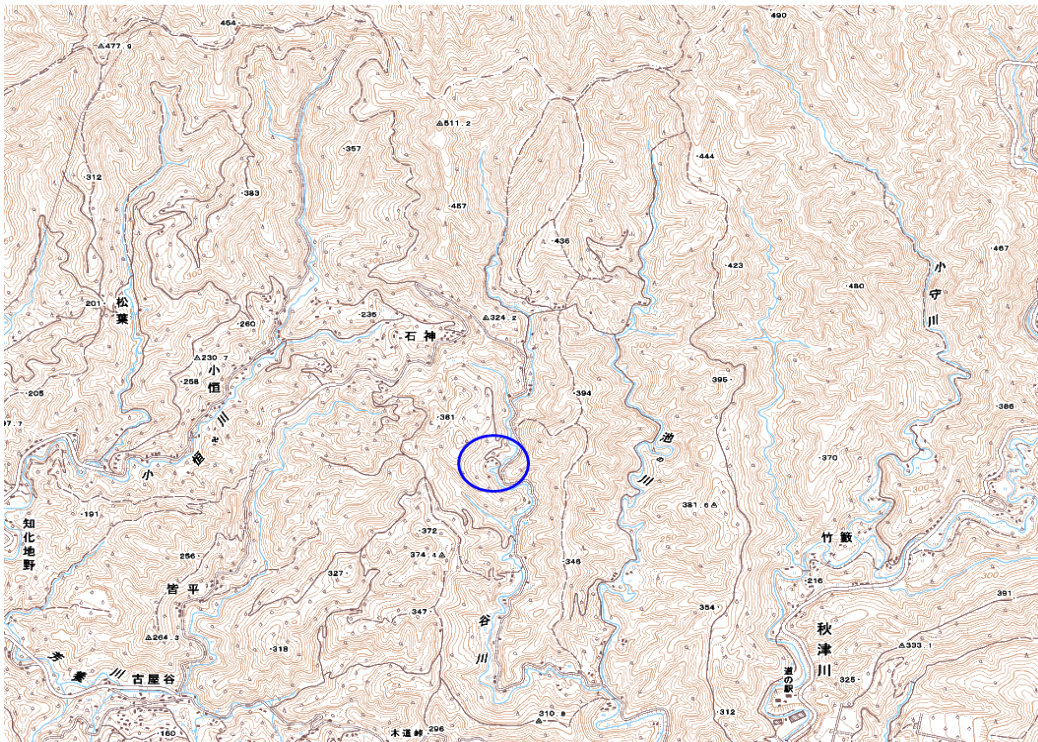

# デジタル混信の発生地域に対する対策計画（地区別）

都道府県名	和歌山県
-------	------

管理番号	3030018
------	---------

自治体コード	住所
30206	田辺市秋津川谷川(洞第二共聴)

地上デジタル放送の受信状況							
	NHK総合	NHK教育	毎日放送	朝日放送	関西テレビ放送	読賣テレビ放送	テレビ和歌山
受信局所名	南部川	南部川	南部川	南部川	南部川	南部川	南部川
地上デジタル放送の受信状況	○	×混信	×混信	○	○	×混信	×混信

## 範囲図

この地図は、国土地理院長の承認を得て、同院発行の数値地図25000（地図画像）を複製したものである。（承認番号 平成26情復 第932号）

枠内：難視範囲

備考
----