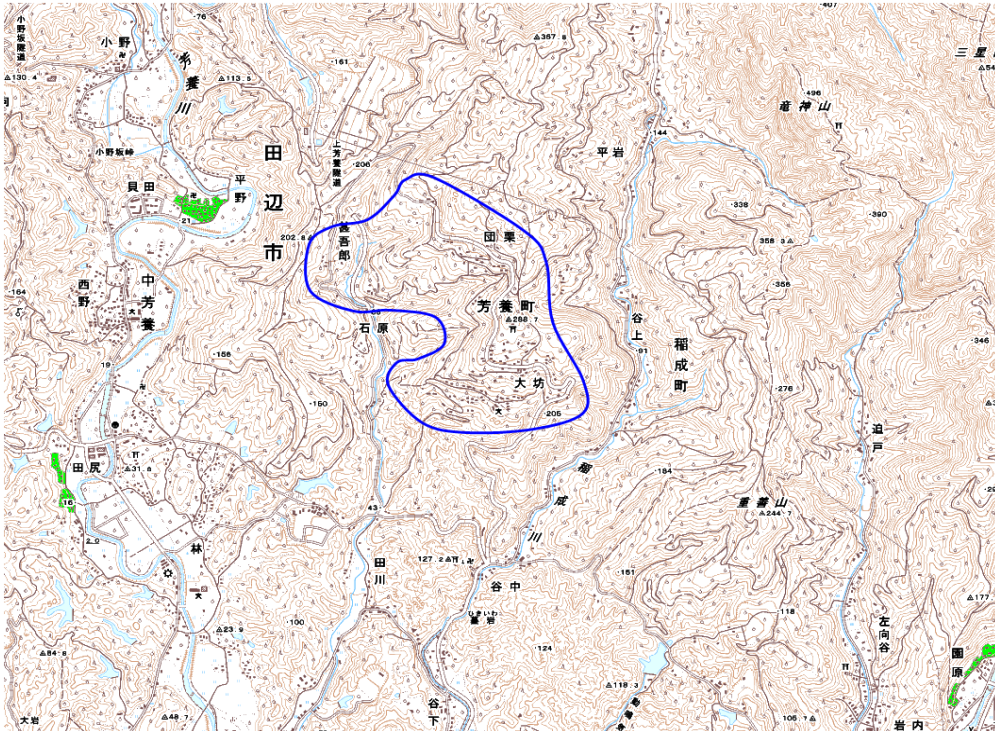

# デジタル混信の発生地域に対する対策計画（地区別）

都道府県名
和歌山県

管理番号
3030005

自治体コード	住所
30206	田辺市芳養町団栗、大坊

地上デジタル放送の受信状況							
	NHK総合	NHK教育	毎日放送	朝日放送	関西テレビ放送	読賣テレビ放送	テレビ和歌山
受信局所名	南部川	南部川	南部川	南部川	南部川	南部川	南部川
地上デジタル放送の受信状況	○	○	×混信	○	○	×混信	×混信

受信状況の内訳

- : 良好に受信可能
- ×混信 : 混信により受信困難

対策計画							
	NHK総合	NHK教育	毎日放送	朝日放送	関西テレビ放送	読賣テレビ放送	テレビ和歌山
対策手法			高利得受信アンテナ等			高利得受信アンテナ等	高利得受信アンテナ等
難視世帯数			30			30	30
対策年度			2009～			2009～	2009～
対策済み世帯数			0			0	0
未対策世帯数			30			30	30

## 範囲図

この地図は、国土地理院長の承認を得て、同院発行の数値地図25000（地図画像）を複製したものである。（承認番号 平成26情複 第932号）

枠内：難視範囲

備考