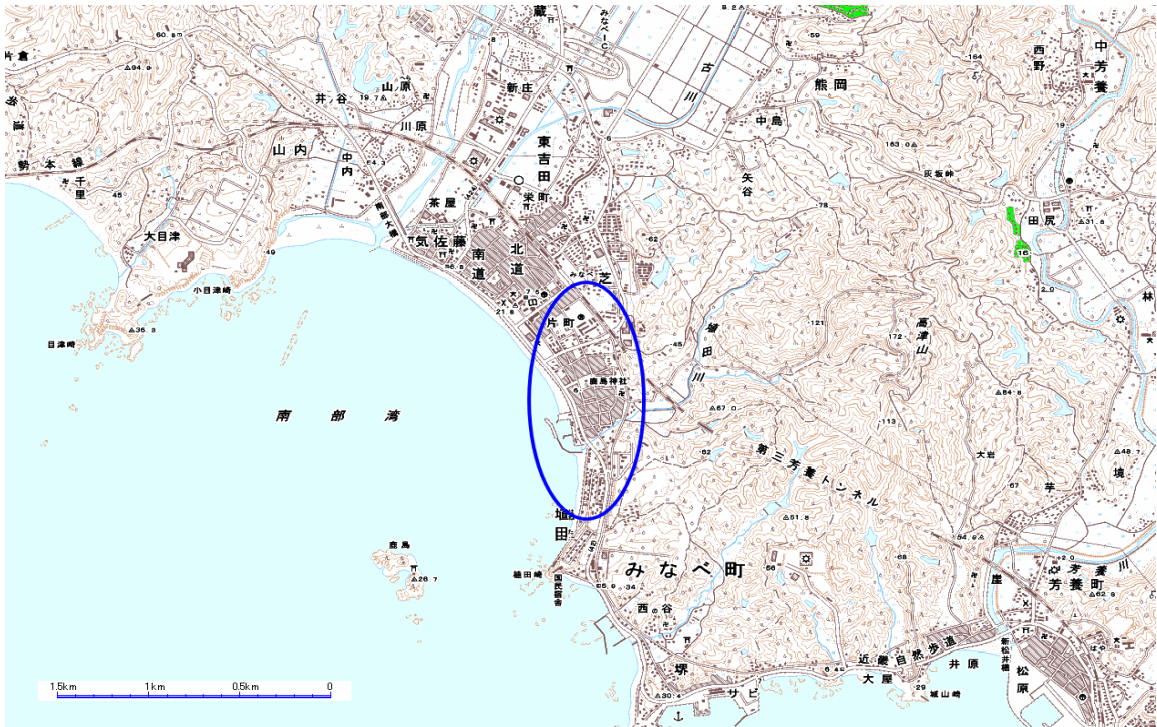

# デジタル混信の発生地域に対する対策計画（地区別）

都道府県名	和歌山県
-------	------

管理番号	3030006
------	---------

自治体コード	住所
30391	日高郡みなべ町

地上デジタル放送の受信状況							
	NHK総合	NHK教育	毎日放送	朝日放送	関西テレビ放送	読賣テレビ放送	テレビ和歌山
受信局所名	南部川	南部川	南部川	南部川	南部川	南部川	南部川
地上デジタル放送の受信状況	○	○	×混信	○	○	×混信	×混信

受信状況の内訳  
 ○：良好に受信可能  
 ×混信：混信により受信困難

対策計画							
	NHK総合	NHK教育	毎日放送	朝日放送	関西テレビ放送	読賣テレビ放送	テレビ和歌山
対策手法			高利得受信アンテナ等			高利得受信アンテナ等	高利得受信アンテナ等
難視世帯数			100			100	100
対策年度			2009～			2009～	2009～
対策済み世帯数			0			0	0
未対策世帯数			100			100	100

範囲図

この地図は、国土地理院長の承認を得て、同院発行の数値地図25000（地図画像）を複製したものである。（承認番号 平成26情復 第932号）

  枠内：難視範囲

備考
----