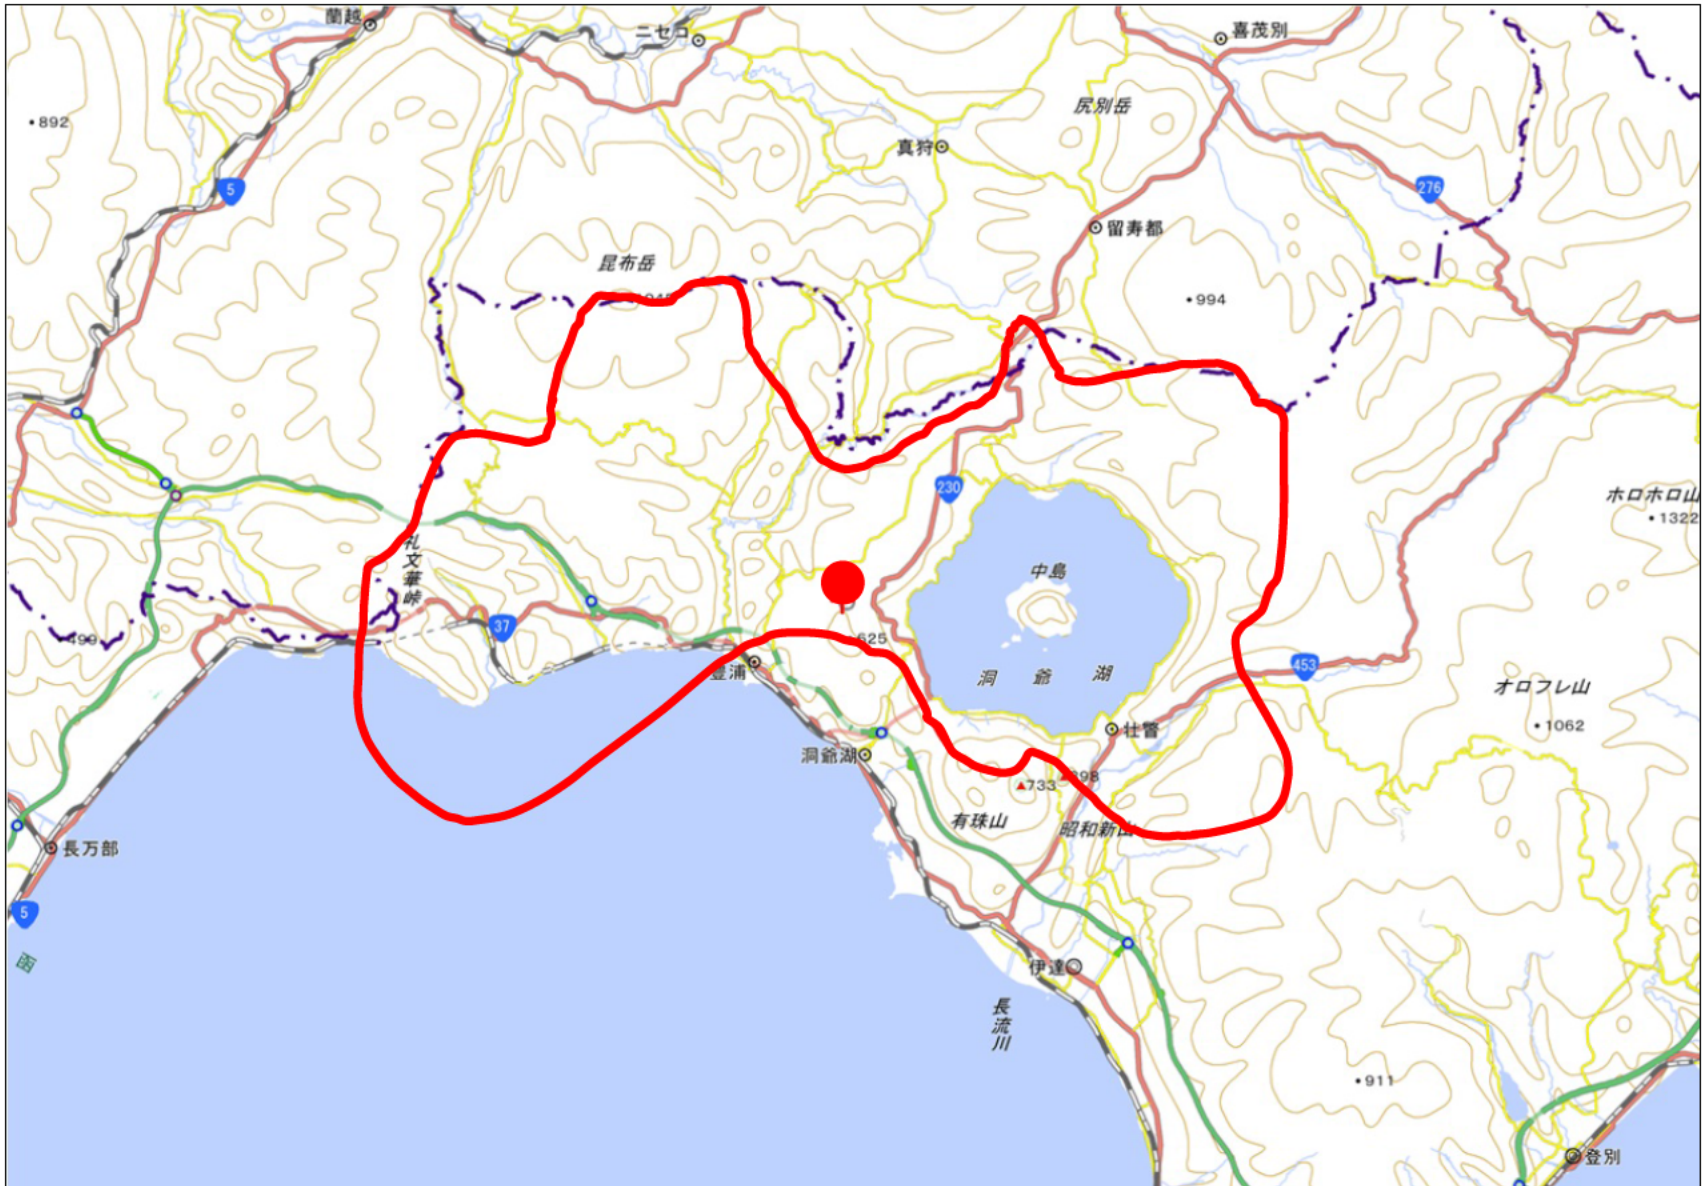

NHK洞爺FM放送局(中継局)の放送区域

出典：国土地理院ホームページ(電子国土基本図データ)をもとにNHK作成