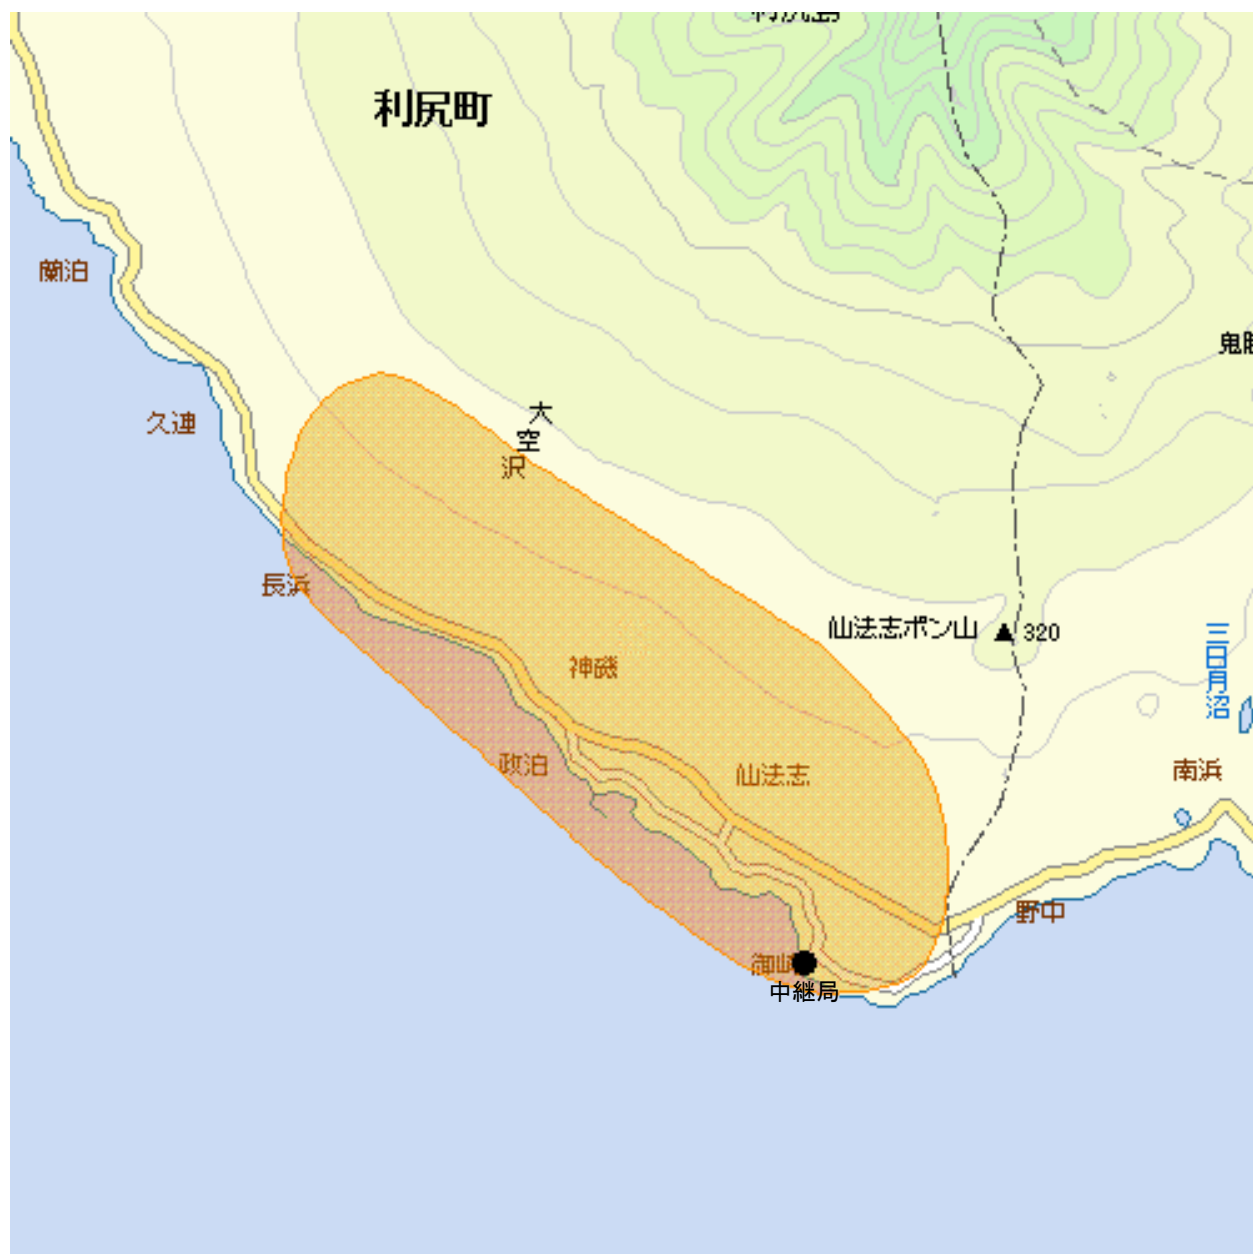

## 仙法志のデジタルテレビジョン中継局の放送エリア図

■ エリアの目安

**Mapion**

MAPDATA: AlpsMAP (C)Mapion

## 【注意】

- 1 地上デジタルテレビジョン放送エリア（放送区域）は、電波法令で、地上10メートルの高さにおいて、送信所からの放送波の電界強度が1mV/m以上得られる区域と規定されています。
- 2 エリア内であっても、地形やビルなどにより放送波が遮られる場合や、受信システムが対応していない場合などは視聴できないことがあります。