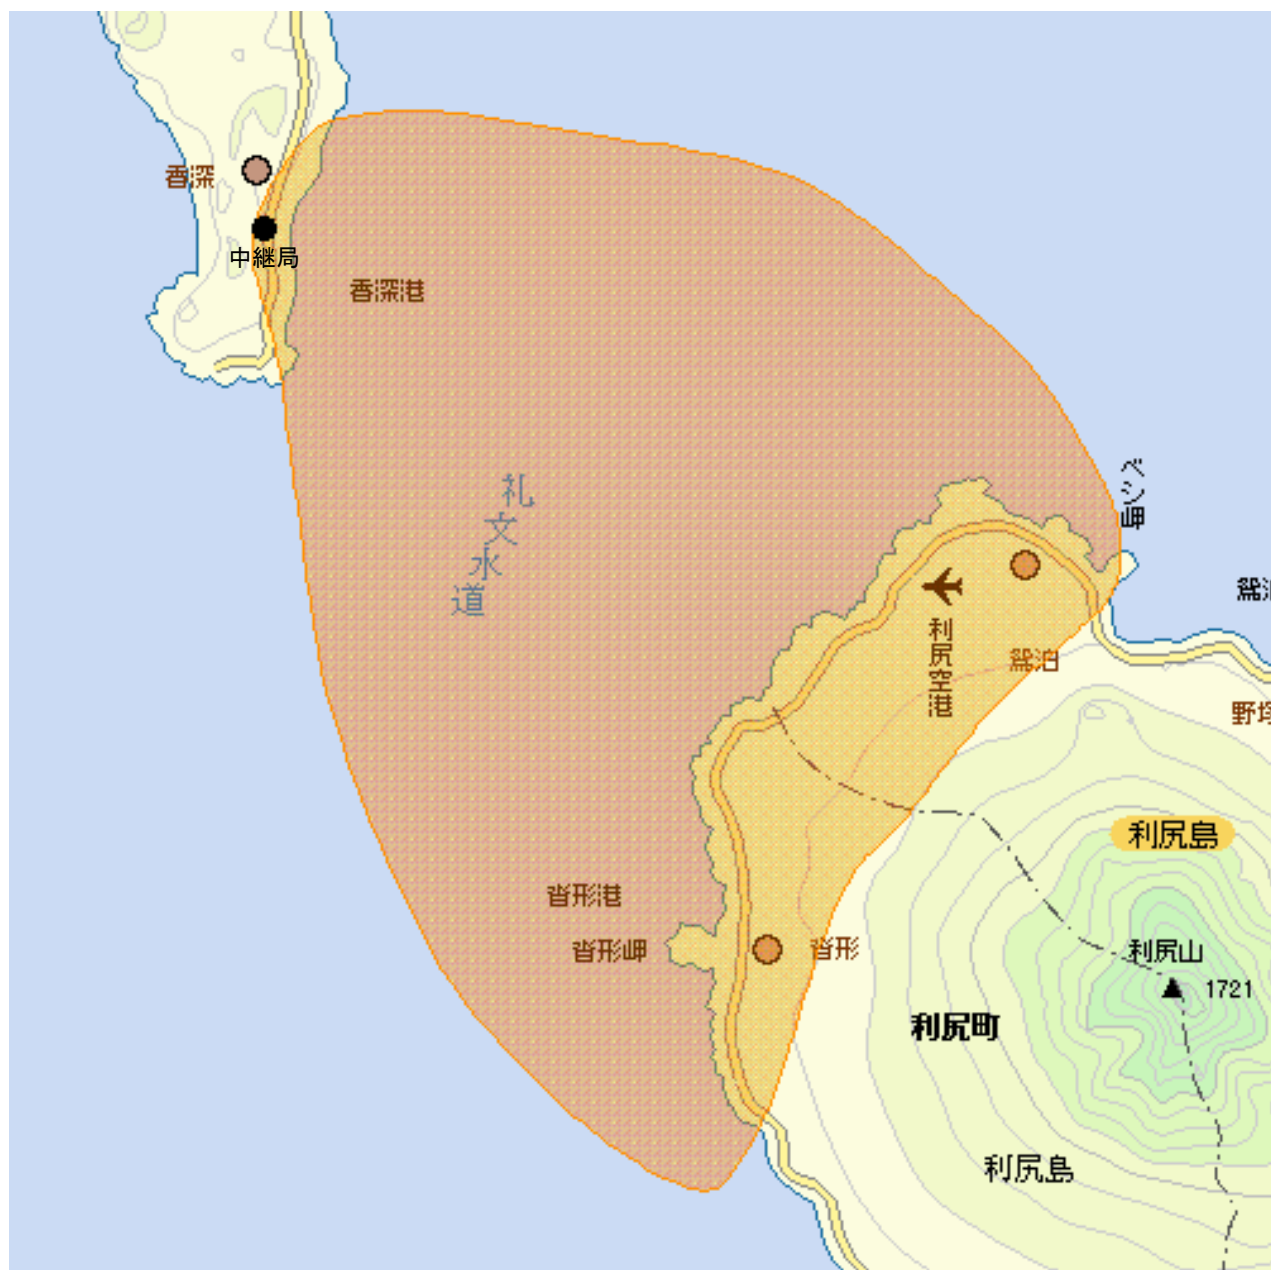

## 礼文のデジタルテレビジョン中継局の放送エリア図

■ エリアの目安

**Mapion**

MAPDATA: AlpsMAP (C)Mapion

### 【注意】

- 1 地上デジタルテレビジョン放送エリア（放送区域）は、電波法令で、地上10メートルの高さにおいて、送信所からの放送波の電界強度が1mV/m以上得られる区域と規定されています。
- 2 エリア内であっても、地形やビルなどにより放送波が遮られる場合や、受信システムが対応していない場合などは視聴できないことがあります。