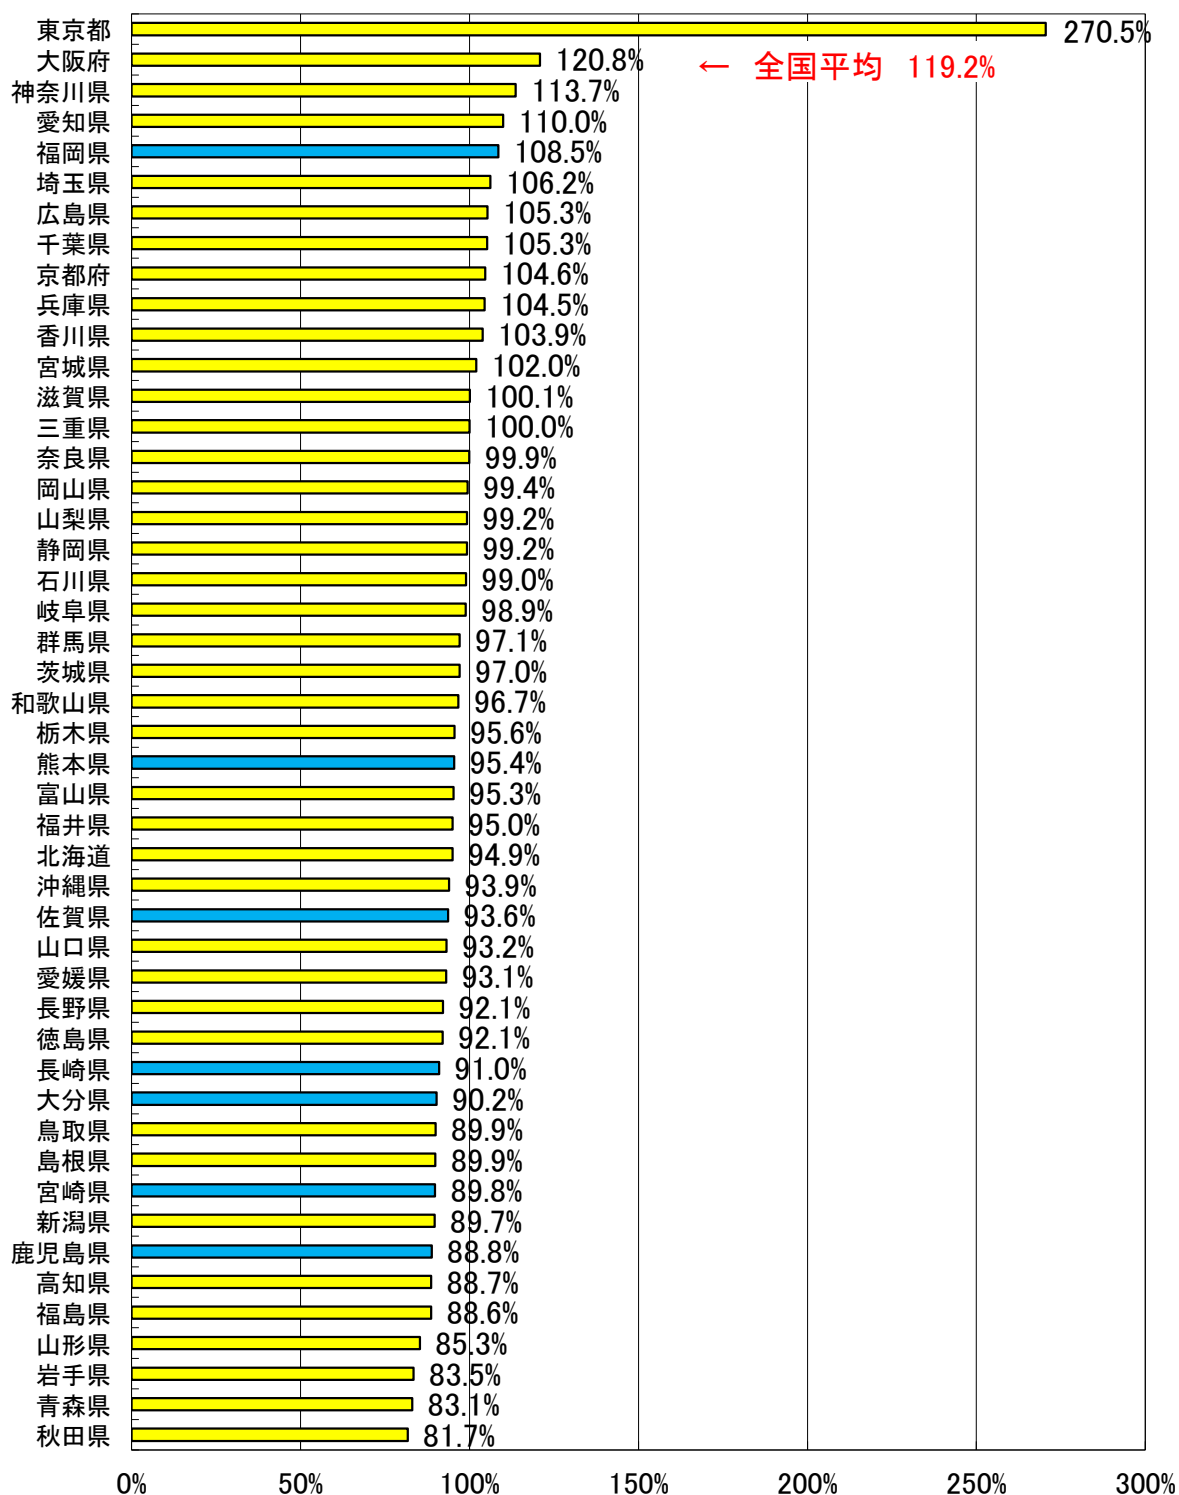

図3 携帯電話の人口普及率の推移

図4 都道府県別の携帯電話の人口普及率

(注)都道府県別の加入数及び普及率については、事業者毎に集計方法が異なるため、必ずしも有効な数値ではありません。