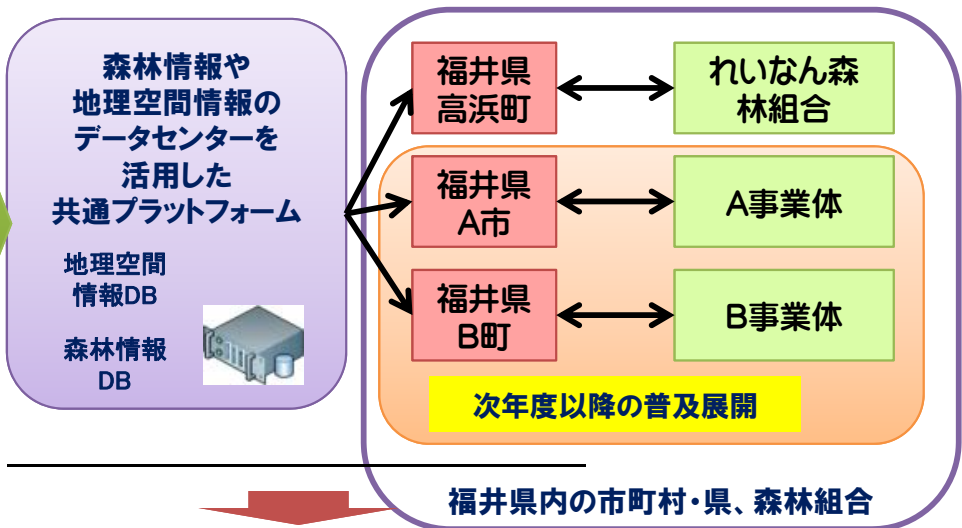

森林ICTプラットフォームを活用した地域活性化プロジェクト

実施団体

福井県高浜町

実施地域

福井県高浜町

事業概要

ICTを活用した森林資源量の効率的な把握（岡山県真庭市）の横展開に向けて、真庭モデルの全国展開に向けた森林ICTプラットフォームを導入し、森林資源の活用を通じた地方創生の実現を図る。

<真庭モデル普及展開のこれまでの取組>

【真庭モデルの形成】

- ✓地域活性化に高い効果を有する真庭モデルを形成し、中国地方（岡山県北部3市町村）を対象に普及展開中。導入効果があることを確認済。
- ✓林野庁のICT関連事業と連携し、検討中の森林クラウド標準仕様を先行実装。森林行政に即したデータ整備が可能であることを実証済み。

全体イメージ

<全国への展開>

【真庭モデルに基づく森林ICTプラットフォームの全国展開】

- ✓岡山県北部を超え北海道、兵庫県、鳥取県等を対象に全国展開に着手。
- ✓森林構成の違い、サプライチェーンも含めたICT導入、地籍情報の有無等、今後のPT普及に向けた周辺環境の違いを踏まえたモデル構築に寄与。