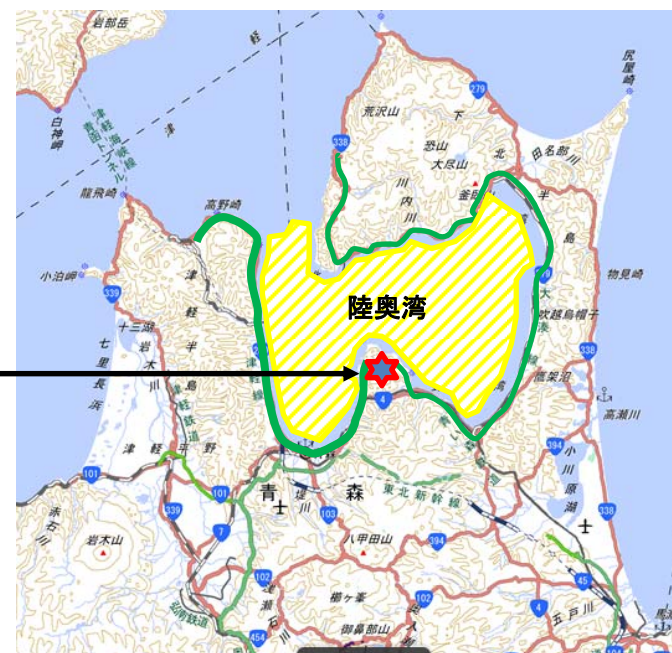

[参考2] 実証試験場所及び試験測定範囲

(1) 試験の場所

青森県東津軽郡平内町及び陸奥湾（協力：平内町漁業協同組合）

(2) 基地局の設置場所

青森県東津軽郡平内町水ヶ沢山

(3) 試験測定範囲

車両移動局－試験測定範囲の  緑色線

船舶移動局－試験測定範囲の  黄色斜線

【基地局設置場所】

地理院地図(電子国土web)より
<http://maps.gsi.go.jp/#12/40.951122/140.935364>

【試験測定範囲】

地理院地図(電子国土web)より
<http://maps.gsi.go.jp/#9/41.054502/140.874939>