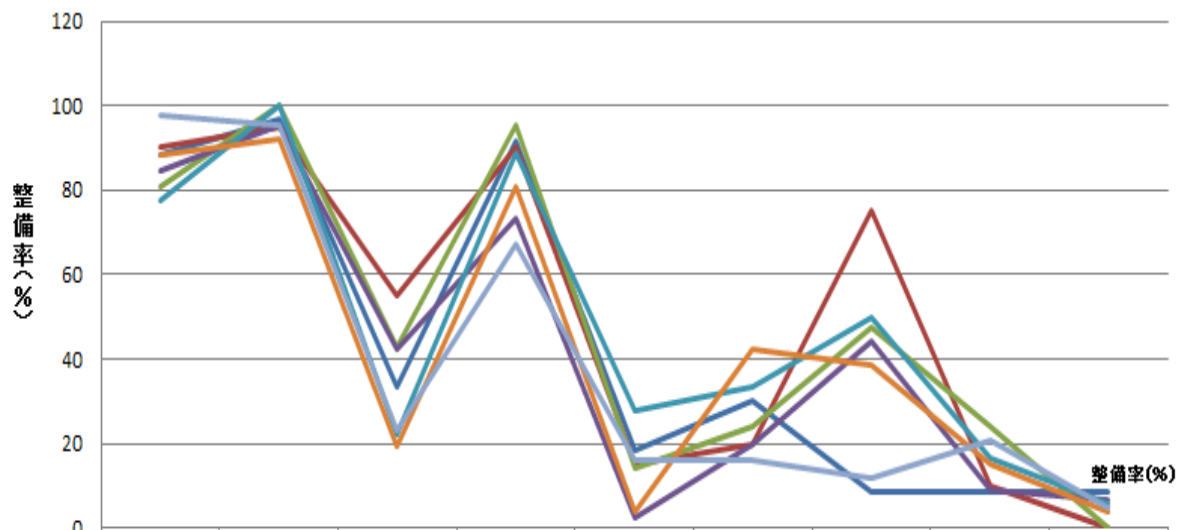

住民への主な情報伝達手段の整備状況

	防災行政無線(同報系)	Eメール等	一斉同報メール	インターネット(ホームページ)	インターネット(ツイッター)	インターネット(フェイスブック)	有線系(光、CATV)	コミュニティFM	避難所のWi-Fi環境
福岡県	88.3	96.6	33.3	91.6	18.3	30	8.3	8.3	8.3
佐賀県	90	95	55	90	15	20	75	10	0
長崎県	80.9	100	42.8	95.2	14.2	23.8	47.6	23.8	0
熊本県	84.4	95.5	42.2	73.3	2.2	20	44.4	8.8	6.6
大分県	77.7	100	22.2	88.8	27.7	33.3	50	16.6	5.5
宮崎県	88.4	92.3	19.2	80.7	3.8	42.3	38.4	15.3	3.8
鹿児島県	97.6	95.3	23.2	67.4	16.2	16.2	11.6	20.9	4.6