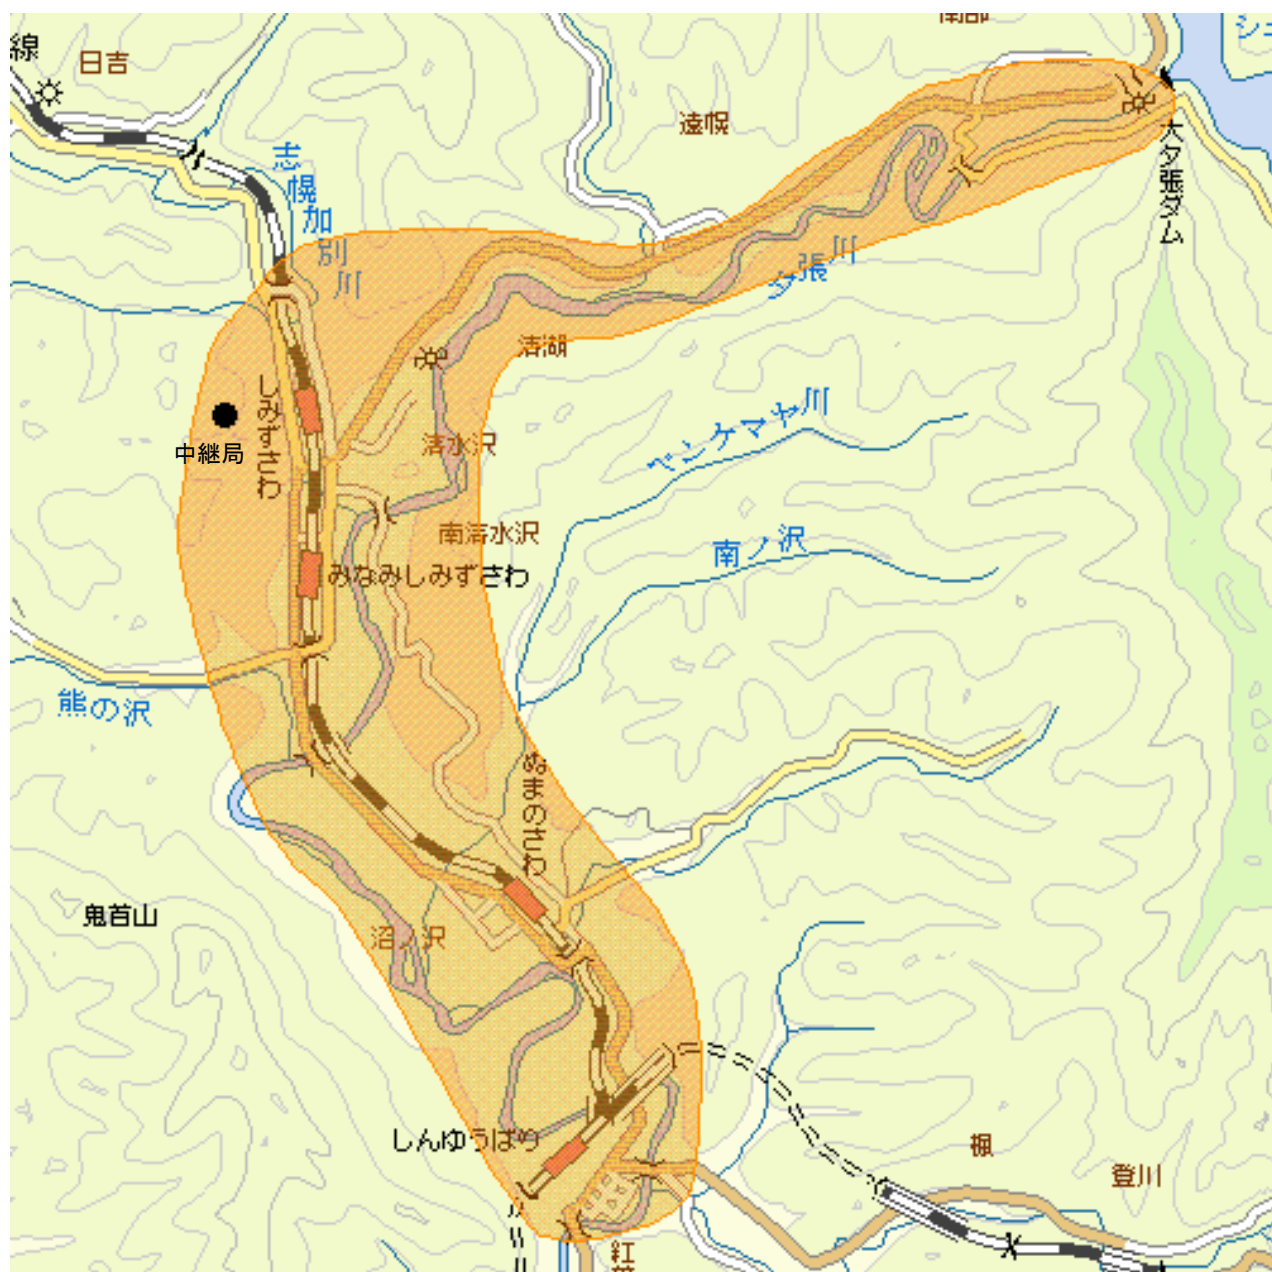

## 夕張清水沢デジタルテレビジョン中継局の放送エリア図

■ エリアの目安

Mapion

MAPDATA: AlpsMAP (C)Mapion

## 【注意】

- 1 地上デジタルテレビジョン放送エリア（放送区域）は、電波法令で、地上10メートルの高さにおいて、送信所からの放送波の電界強度が1mV/m以上得られる区域と規定されています。
- 2 エリア内であっても、地形やビルなどにより放送波が遮られる場合や、受信システムが対応していない場合などは視聴できないことがあります。