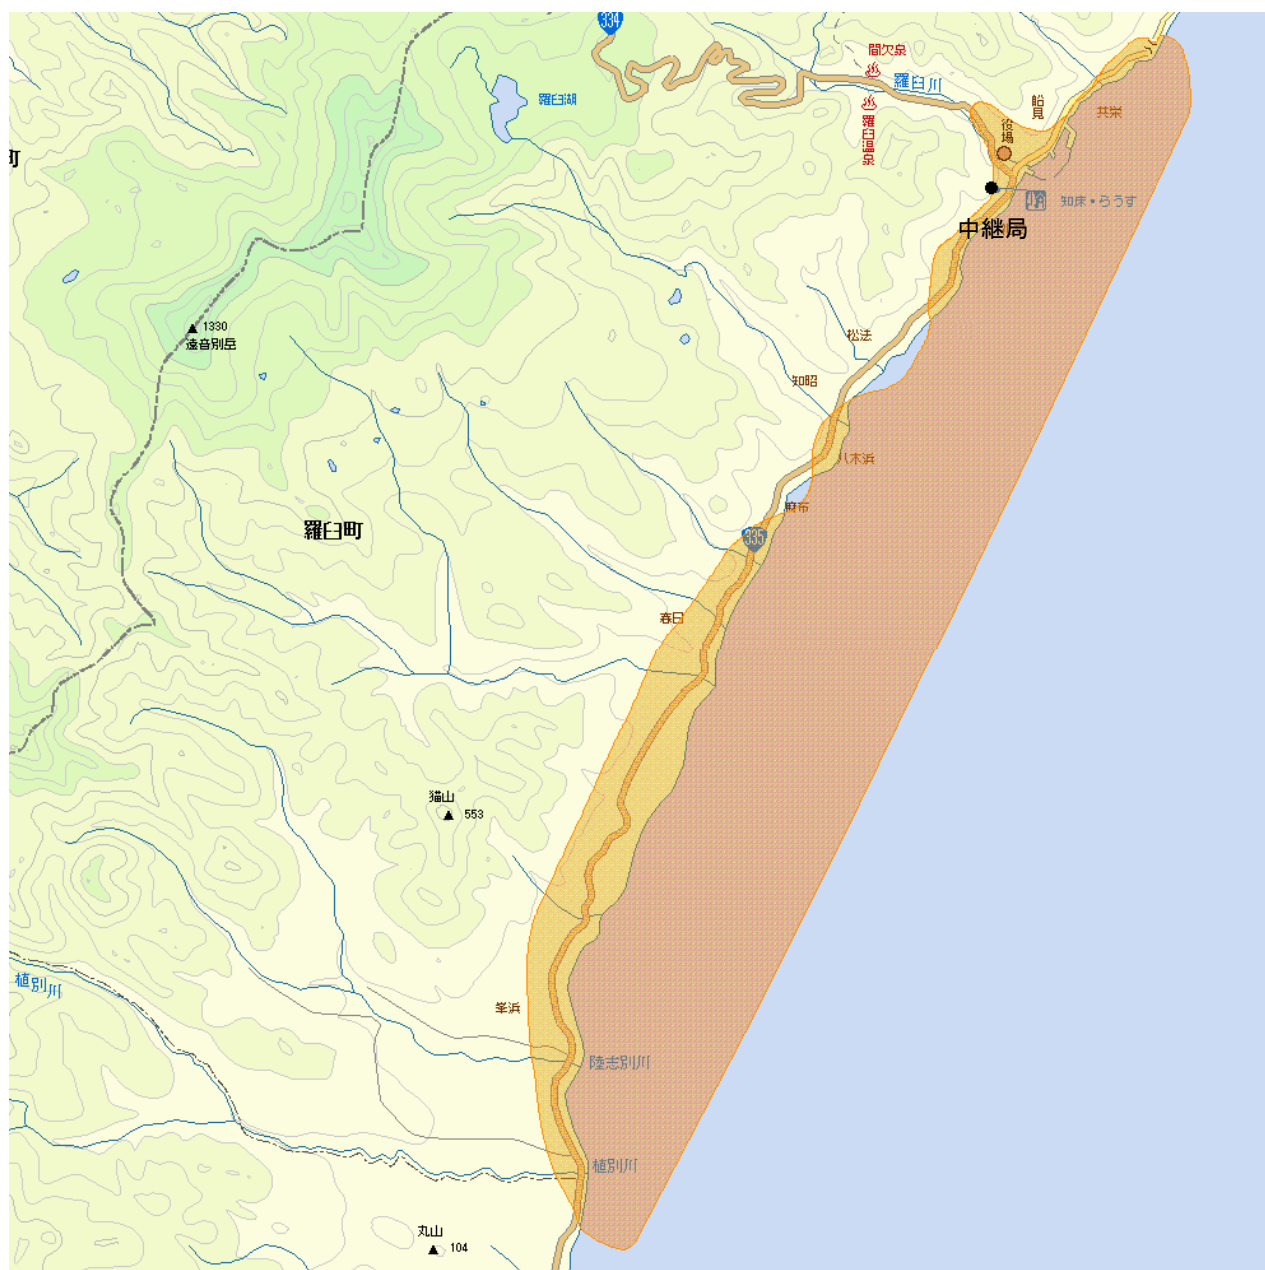

## 羅臼デジタルテレビジョン中継局の放送エリア図

■ エリアの目安

**Mapiion**

MAPDATA: AlpsMAP (C)Mapiion

### 【注意】

- 1 地上デジタルテレビジョン放送エリア（放送区域）は、電波法令で、地上10メートルの高さにおいて、送信所からの放送波の電界強度が1mV/m以上得られる区域と規定されています。
- 2 エリア内であっても、地形やビルなどにより放送波が遮られる場合や、受信システムが対応していない場合などは視聴できないことがあります。