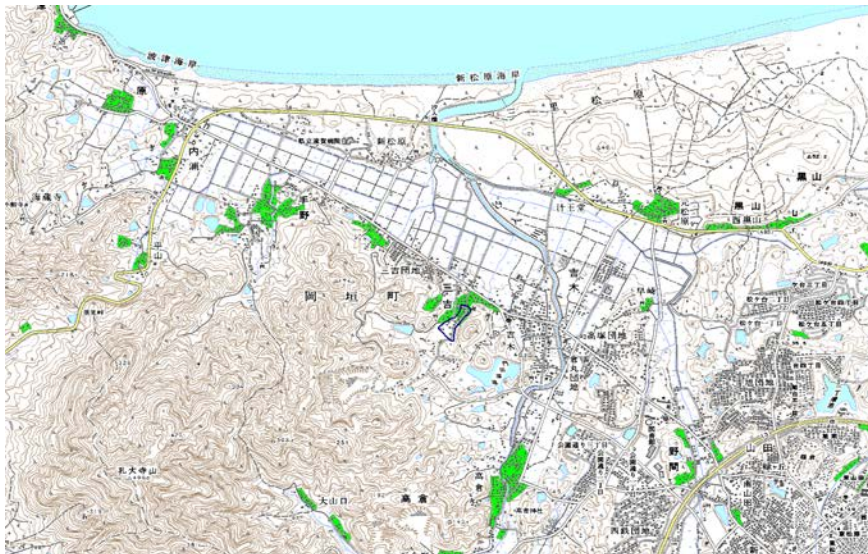

デジタル混信の発生地域に対する対策計画（地区別）

都道府県名
福岡県

管理番号□
4052013

自治体コード	住所
40383	福岡県遠賀郡岡垣町三吉

地上デジタル放送の受信状況							
	NHK総合	NHK教育	RKB毎日放送	九州朝日放送	テレビ西日本	福岡放送	TVQ九州放送
受信局所名	北九州	北九州	北九州	北九州	北九州	北九州	北九州
地上デジタル放送の受信状況	×混信(韓国波)	○	○	○	○	○	○

受信状況の内訳

- :良好に受信可能
- ×混信 :混信により受信困難

対策計画							
	NHK総合	NHK教育	RKB毎日放送	九州朝日放送	テレビ西日本	福岡放送	TVQ九州放送
対策手法	高性能アンテナ						
難視世帯数	20						
対策年度	2014						
対策済み世帯数	0						
未対策世帯数	20						

範囲図

この地図は、国土地理院長の承認を得て、同院発行の数値地図25000（地図画像）を複製したものである。（承認番号 平成25情複 第867号）