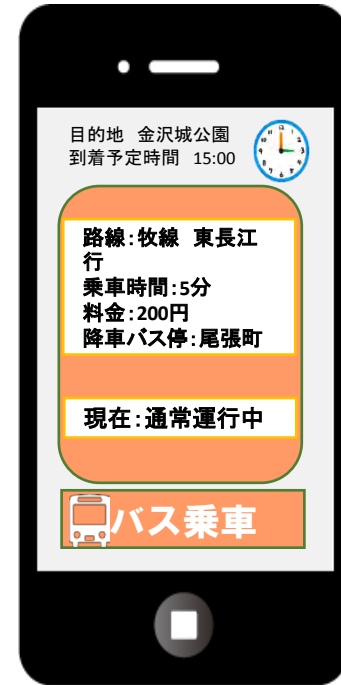

バスの路線・料金の案内や
降車バス停等の情報を表示

提案システム

➤ 優先項目の選択

移動手段で優先するものを選択

➤ バスの遅延情報を取得

遅延情報からナビの経路や到着時刻の変更

バスの遅延情報はバスの車内放送の操作信号を元に表示

スマートフォンを所持している

北陸へ観光に訪れた人

あなたは観光旅行する前に、観光するスポット選びや順番、移動方法、時間など観光するコースを詳細に計画しますか？

回答理由

- ・時間がもったいないからです(20代男性)
- ・ムダな時間や、現地で迷ったり悩んだりして負の気持ちになりたくないから(30代女性)

おでかけ研究室

<http://dekakeru.jp/lab/theme/kanko-research-20150218/>

アプリをダウンロードするだけで利用可能

アプリの紹介、QRコードを載せることで広める

- 旅行、観光情報サイト
- 旅行のガイドブック、雑誌
- パンフレット、カタログ
- 駅、バス停のポスター

提案の優位性

➤ アピールポイント

操作が簡単

画面を見るだけで次の動きが分かる

➤ 提案にかける思い

北陸のバスをさらに使いやすくすることで
より多くの魅力を見つけてもらいたい

まとめ

概要

北陸を訪れた人がバスを使って観光を行いたいときに使うスマートフォンのアプリ。目的地を入力するだけで、その時点から目的地までの経路を検索し、バス停までの道順・到着予定時間を表示する。

どのバス停から乗れば
いいの？
近くのバス停はどこ？

目的地を入力するだけ！
バス停の場所から路線ま
でリアルタイムでナビして
くれる

ばすらぶ！があれば...