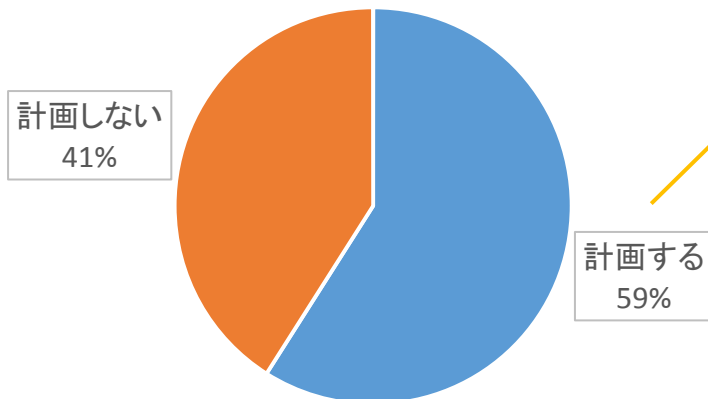

バスの路線・料金の案内や
降車バス停等の情報を表示

提案システム

➤ 優先項目の選択

移動手段で優先するものを選択

➤ バスの遅延情報を取得

遅延情報からナビの経路や到着時刻の変更

バスの遅延情報はバスの車内放送の操作信号を元に表示

スマートフォンを所持している

北陸へ観光に訪れた人

あなたは観光旅行する前に、観光するスポット選びや順番、移動方法、時間など観光するコースを詳細に計画しますか？

回答理由

- ・時間がもったいないからです(20代男性)
- ・ムダな時間や、現地で迷ったり悩んだりして負の気持ちになりたくないから(30代女性)

おでかけ研究室

<http://dekakeru.jp/lab/theme/kanko-research-20150218/>

アプリをダウンロードするだけで利用可能