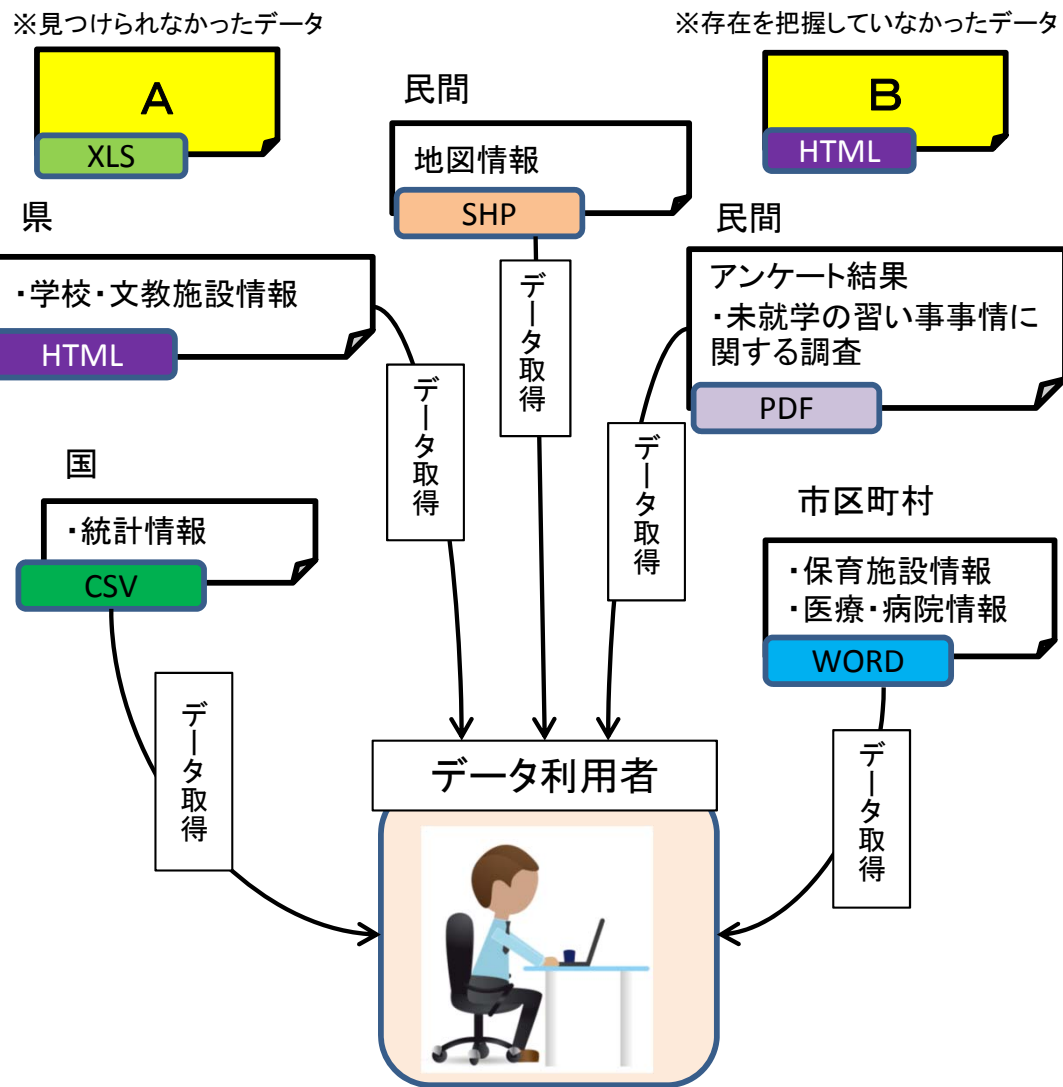

平成 27 年 4 月 24 日

統計におけるオープンデータモデル事業 ー地域振興とビジネスの活性化に向けてー

総務省は、オープンデータの高度化を更に推進するために、福井県、福井県内全市町及び独立行政法人統計センター等と連携し、統計データを LOD (Linked Open Data) で提供する「オープンデータモデル事業」を実施します。

- オープンデータの更なる推進には、システムを使ったデータの自動的な取得や関連したデータの一括取得を可能にするなど、データの提供方法を高度化し、利用しやすくする取組が必要です。
- この取組の1つとして、データを LOD*に変換して提供する方法があります。この方法は、オープンデータの最高ランクの形式でのデータ提供方法であるため、提供や有効活用の例が少ない状況にあります。
- そこで、政府全体のオープンデータ推進のトップランナーである総務省統計局は、国勢調査等の統計データを LOD で提供する先進的取組として「オープンデータモデル事業」を、福井県、同県内全市町及び独立行政法人統計センター等と連携して平成 27 年度に実施します。

- LOD を活用したアプリケーションの開発

- 本モデル事業を通じて、LOD でのデータ提供の課題等について整理・検討し、統計データを始めとする各種データの LOD による提供を促進します。
LOD でのデータ提供が主流になれば、関係するデータを同一形式で一括して取得でき、効率的に幅広く的確な情報の収集や詳細な分析が可能となります。
このようなデータ提供を促進することにより、新ビジネスの創出、公共サービスの向上や地方の企業進出など、地域の社会・経済の活性化につながるものと期待しています (詳細は資料を参照)。

*LOD (Linked Open Data) : 誰でも利用可能な全てのデータ同士がリンクしたデータ。
星の多さでオープンデータの公開レベルを示す 5 スターオープンデータの考え方で、最上級のデータ形式と位置付けられている。

(別添資料)

資料 LOD の普及で変わる情報の流通・取得環境
参考 5 スターオープンデータについて

(連絡先)

統計局統計情報システム課
担当：中原補佐 並木係長
直通 03-5273-1007
FAX 03-3203-8358

LODの普及で変わる情報の流通・取得環境

(例) 未就学児童に関するデータを取得しようとした場合

現状

データごとに各々の掲載場所に検索・取得しに行かなければならず、必要とするデータの取得漏れが生じる可能性がある。
データ形式も様々のため、データ処理に時間を要する。

LODの普及後

LODの場合、相互に関係付けられているため、認識できなかったデータも合わせてデータを漏れなく、1回の検索で迅速・効率的に取得することが可能。
データ形式も一律のため、データ取得後の処理が短時間・的確に実現。