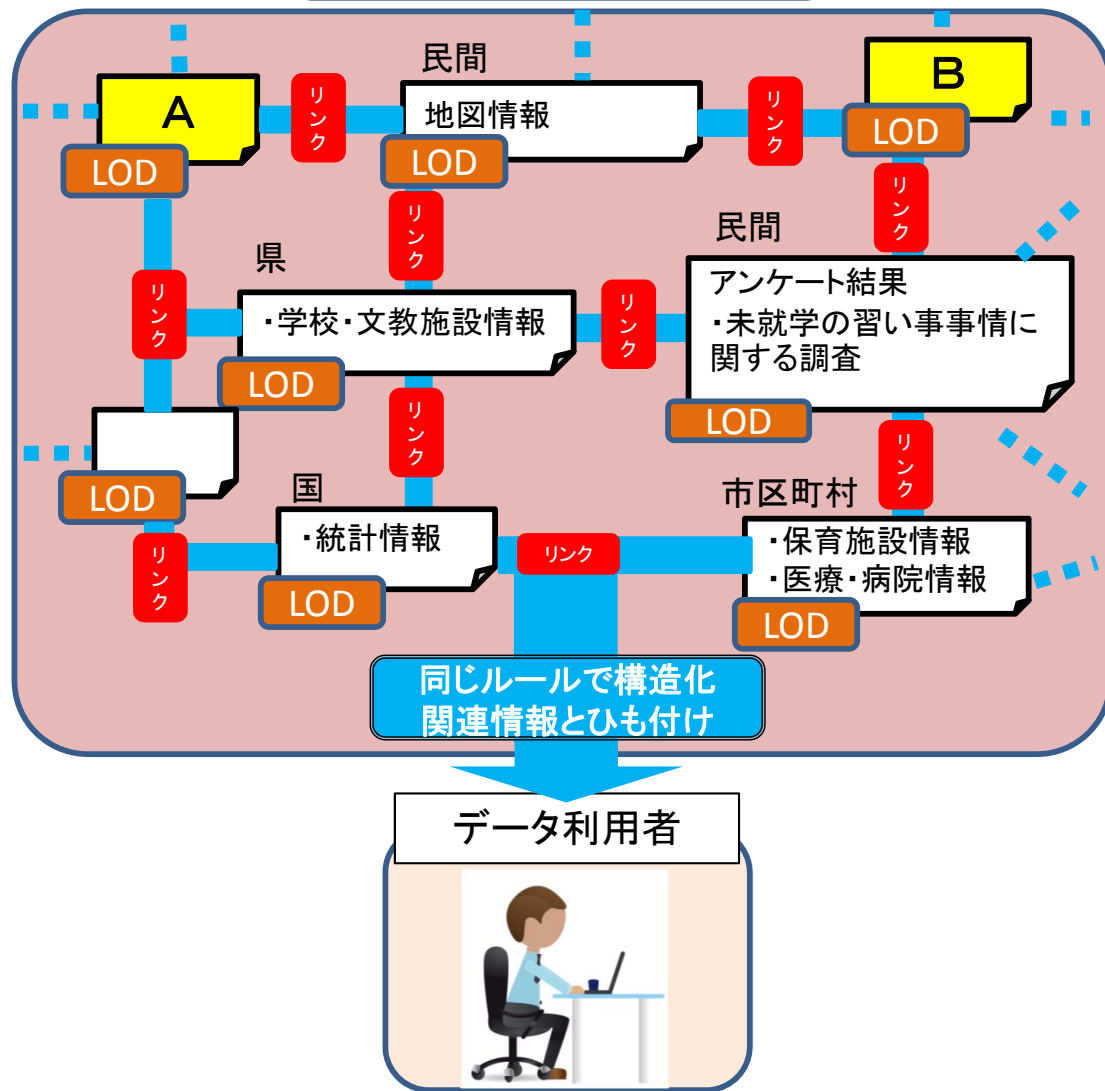

*LOD (Linked Open Data) : 誰でも利用可能な全てのデータ同士がリンクしたデータ。
星の多さでオープンデータの公開レベルを示す 5 スターオープンデータの考え方で、最上級のデータ形式と位置付けられている。

(別添資料)

資料 LOD の普及で変わる情報の流通・取得環境
参考 5 スターオープンデータについて

(連絡先)

統計局統計情報システム課
担当：中原補佐 並木係長
直通 03-5273-1007
FAX 03-3203-8358

LODの普及で変わる情報の流通・取得環境

(例) 未就学児童に関するデータを取得しようとした場合

現状

データごとに各々の掲載場所に検索・取得しに行かなければならず、必要とするデータの取得漏れが生じる可能性がある。
データ形式も様々のため、データ処理に時間を要する。

LODの普及後

LODの場合、相互に関係付けられているため、認識できなかったデータも合わせてデータを漏れなく、1回の検索で迅速・効率的に取得することが可能。
データ形式も一律のため、データ取得後の処理が短時間・的確に実現。